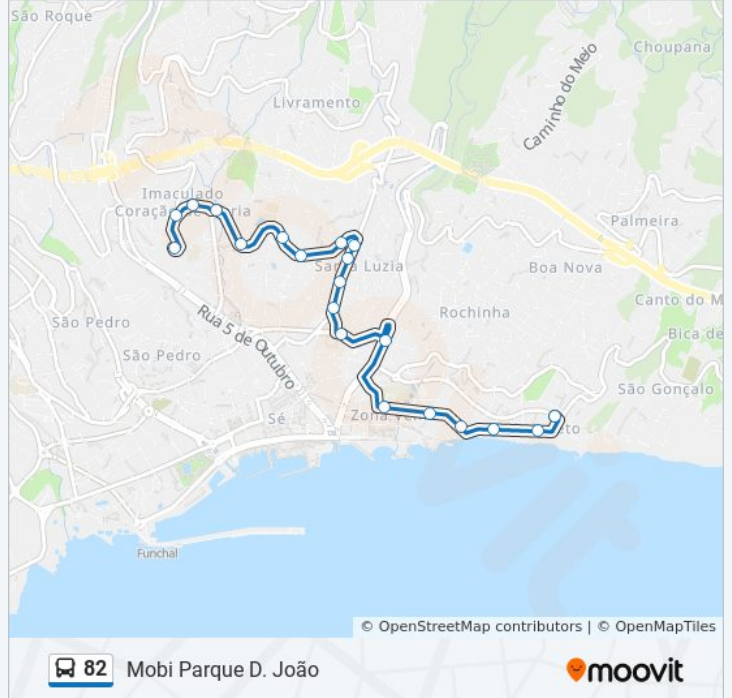

### Sentido: Mobi Parque D. João

20 paragens

[VER HORÁRIO DA LINHA](#)

AV Santiago Menor S5A  
Boletim Metereológico  
R Lazareto Socateiro D  
Forca D  
Rua Bela São Tiago  
Escola Jaime Moniz  
Campo da Barca  
ESCL Francisco Franco S  
R Pedro J Ornelas Início  
Colégio STA Teresinha S  
Rua Pedro J Ornelas Pena  
Rua Pedro J Ornelas ESCL  
R Nova Pedro J Ornelas S  
CZ Rua STA Luzia  
Antes CZ Rua Comboio  
Depois CZ Torrinha  
Rua DR Ângelo A Silva S  
ESCL Bartolomeu S  
Rua Bartolomeu Perestrelo  
Apel T-82

### 82 autocarro - Horários

Mobi Parque D. João - Horário da rota:

Segunda-feira	07:30 - 08:30
Terça-feira	07:30 - 08:30
Quarta-feira	07:30 - 08:30
Quinta-feira	07:30 - 08:30
Sexta-feira	07:30 - 08:30
Sábado	Não Operacional
Domingo	Não Operacional

### 82 autocarro - Informações

**Direção:** Mobi Parque D. João

**Paragens:** 20

**Duração da viagem:** 13 min

**Resumo da linha:**

## 82 autocarro - Informações

**Direção:** Mobi Parque São Tiago

**Paragens:** 21

**Duração da viagem:** 14 min

**Resumo da linha:**

R Lazareto Socateiro S

Rua dos Louros ESCL

AV Santiago Menor S5A