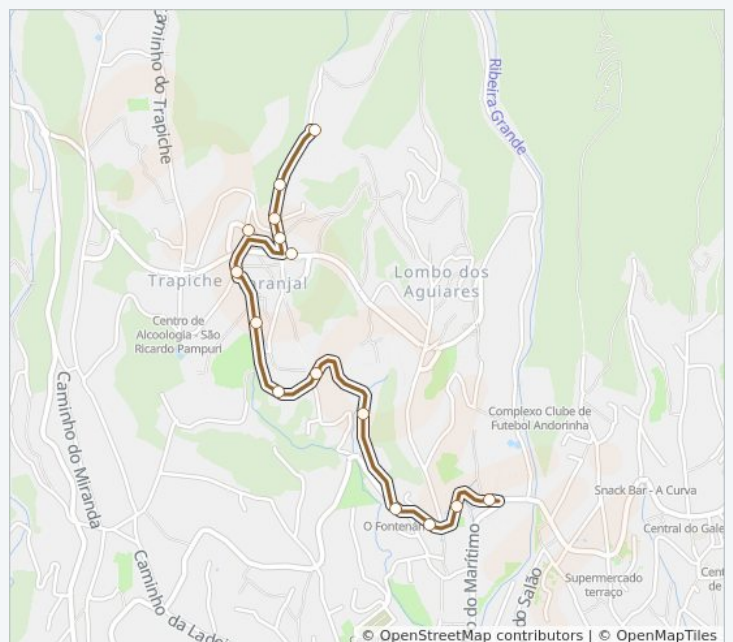

### 90 autocarro - Horários

Campo Marítimo - Horário da rota:

Segunda-feira	00:20
Terça-feira	00:20
Quarta-feira	00:20
Quinta-feira	00:20
Sexta-feira	00:20
Sábado	Não Operacional
Domingo	Não Operacional

### 90 autocarro - Informações

**Direção:** Campo Marítimo

**Paragens:** 15

**Duração da viagem:** 11 min

**Resumo da linha:**

## Sentido: Galeão

18 paragens

[VER HORÁRIO DA LINHA](#)

Lombo Aguires T-90  
CAM Lombo Aguires S1A  
CAM Lombo Aguires S2A  
CAM Lombo Aguires S3A  
Beco Corgo S  
LMB Aguires Convento S  
CAM Lombo Aguires S4A  
Beco da Pesada S  
Escola LMB Aguires  
Depois ESCL LMB Aguires  
CAM Lombo Aguires S5A  
Jamboto T-12  
Campo do Marítimo D  
Golo D  
Terraço São Roque D  
ESTR CMDT C Freitas ESCL  
Antes Ponte do Galeão  
Galeão São Roque D