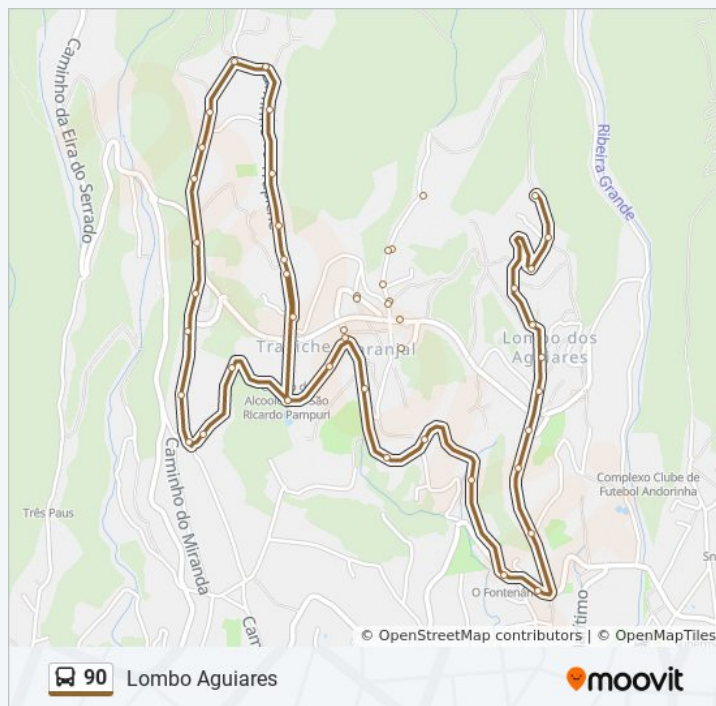

CAM Curral Velho D2A

CAM Curral Velho D3A

Cota 500 Curral Velho

Vereda Poço Morgado D1A

Vereda Poço Morgado D2A

Saída do Curral Velho

Antes CZ Laranjal

CZ Laranjal D

Sábado

06:05 - 21:05

Domingo

06:50 - 22:05

### 90 autocarro - Informações

**Direção:** Lombo Aguiares

**Paragens:** 49

**Duração da viagem:** 25 min

**Resumo da linha:**

Capela do Laranjal D

ESTR CMDT C Freitas RMP

Lombo dos Aguiares