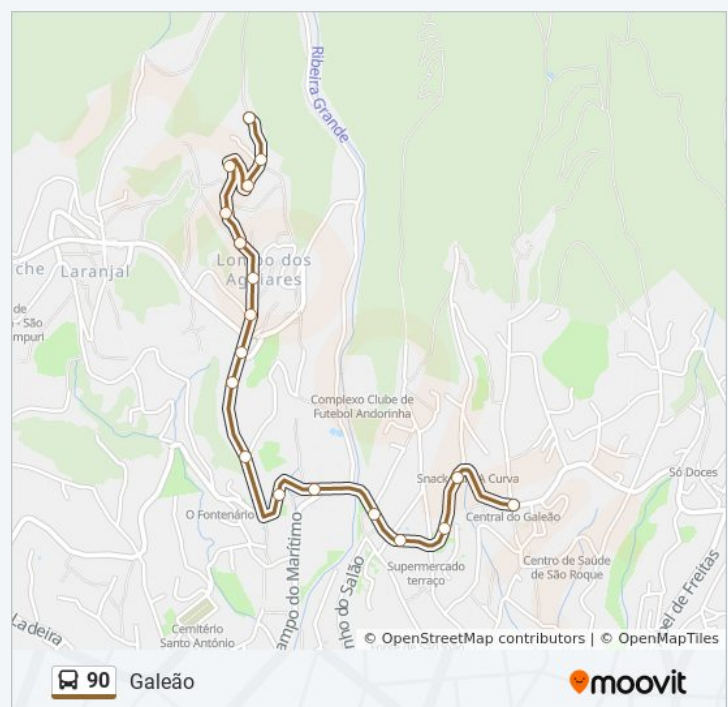

## Sentido: Galeão

18 paragens

[VER HORÁRIO DA LINHA](#)

Lombo Aguires T-90  
CAM Lombo Aguires S1A  
CAM Lombo Aguires S2A  
CAM Lombo Aguires S3A  
Beco Corgo S  
LMB Aguires Convento S  
CAM Lombo Aguires S4A  
Beco da Pesada S  
Escola LMB Aguires  
Depois ESCL LMB Aguires  
CAM Lombo Aguires S5A  
Jamboto T-12  
Campo do Marítimo D  
Golo D  
Terraço São Roque D  
ESTR CMDT C Freitas ESCL  
Antes Ponte do Galeão  
Galeão São Roque D

## 90 autocarro - Horários

Galeão - Horário da rota:

Segunda-feira	06:40 - 21:45
Terça-feira	06:40 - 21:45
Quarta-feira	06:40 - 21:45
Quinta-feira	06:40 - 21:45
Sexta-feira	06:40 - 21:45
Sábado	18:35 - 21:30
Domingo	22:15

## 90 autocarro - Informações

**Direção:** Galeão

**Paragens:** 18

**Duração da viagem:** 11 min

**Resumo da linha:**

## Sentido: Lombo Aguires

49 paragens

[VER HORÁRIO DA LINHA](#)

Casa Saúde Trapiche D  
CAM Trapiche D4A  
CAM Trapiche S1A