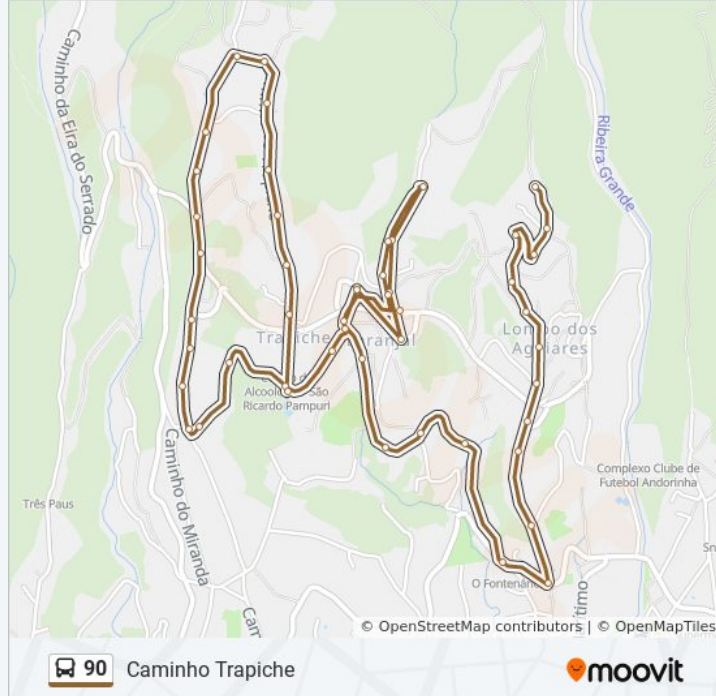

**Sentido: Campo Marítimo**

41 paragens

[VER HORÁRIO DA LINHA](#)

Casa Saúde Trapiche D

**90 autocarro - Horários**

Campo Marítimo - Horário da rota:

Segunda-feira 06:10 - 23:30

Terça-feira 06:10 - 23:30