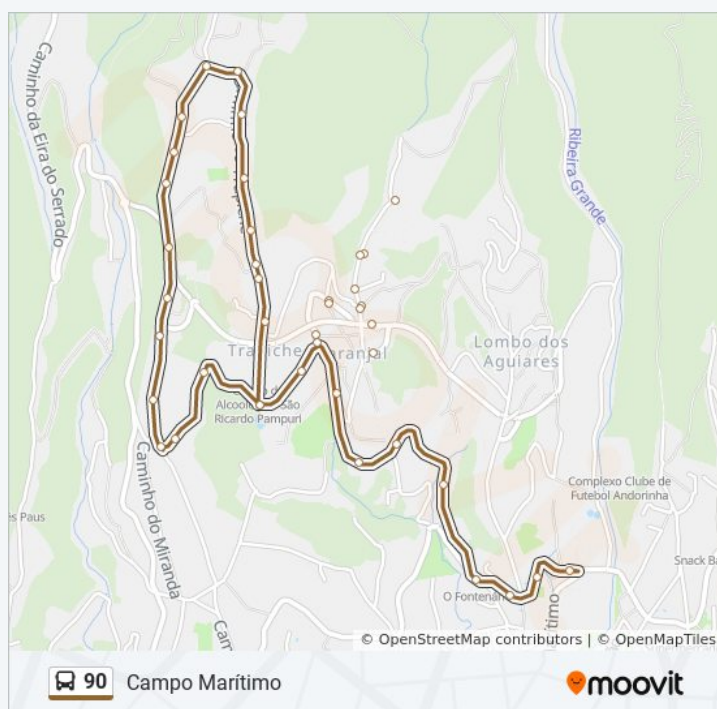

Saída do Curral Velho

Quarta-feira	06:10 - 23:30
Quinta-feira	06:10 - 23:30
Sexta-feira	06:10 - 23:30
Sábado	Não Operacional
Domingo	Não Operacional

### 90 autocarro - Informações

**Direção:** Campo Marítimo

**Paragens:** 41

**Duração da viagem:** 19 min

**Resumo da linha:**

Antes CZ Laranjal

CZ Laranjal D

Capela do Laranjal D