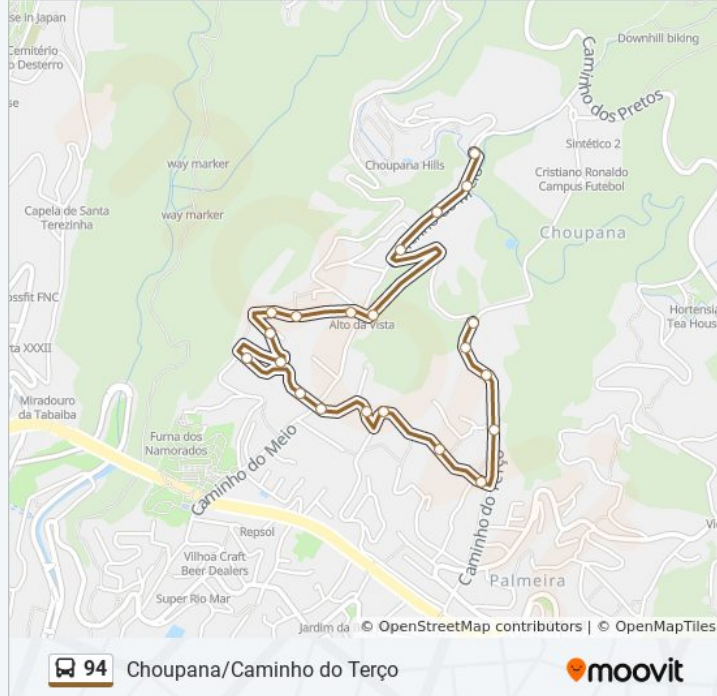

Caminho Do Meio S

Caminho Do Meio S2a

Caminho Do Meio S3a

Choupana T-94

Os horários e mapas de rotas de autocarro de(o) 94 estão disponíveis num PDF off-line em moovitapp.com. Utilize o [App Moovit](#) para ver os horários em tempo real de autocarros, comboios, metro bem como as instruções passo a passo para todos os transportes públicos de(o) Funchal

[Acerca do Moovit](#) • [Soluções MaaS](#) • [Países suportados](#) • [Comunidade Mooviter](#)

© 2024 Moovit - Todos os direitos reservados

Verificar horários d echegada