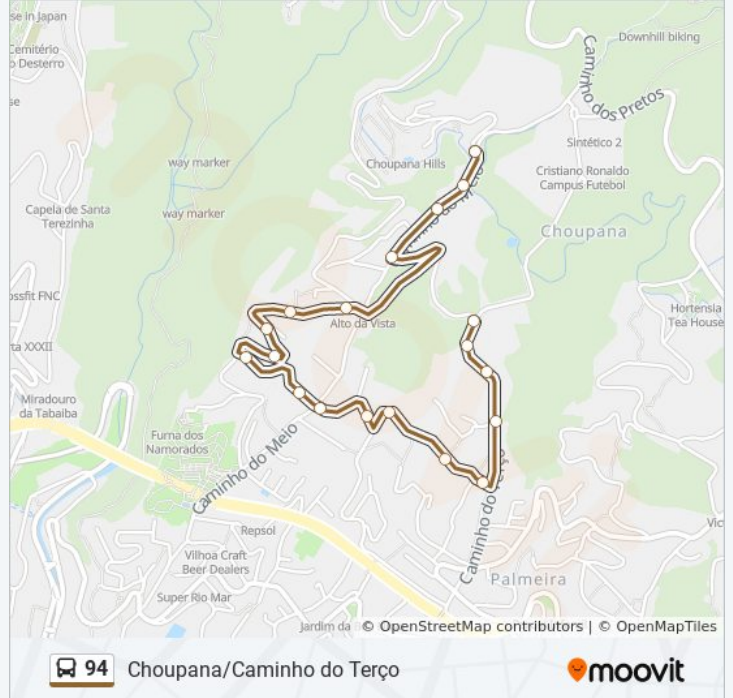

A linha 94 (autocarro) - Choupana/Caminho do Terço tem 2 rotas. Nos dias de semana, os horários em que está operacional são:

(1) Choupana: 07:15 - 18:55(2) Choupana: 07:05 - 18:35

Utilize a aplicação Moovit para encontrar a estação de autocarro (94) perto de si e descubra quando é que vai chegar o próximo autocarro de 94.

### Sentido: Choupana

20 paragens

[VER HORÁRIO DA LINHA](#)

Choupana T-94  
Caminho Do Meio 187  
Caminho Do Meio 177  
Caminho Do Meio 165  
Cam Meio Entroncamento  
Largo Do Miranda D  
Igreja Choupana D  
Depois Igreja Choupana  
Curva João Ladrão D  
Rua Clube Choupana D1a  
Rua Clube Choupana D2a  
Rua Clube Choupana D3a  
Rua Clube Choupana D4a  
Largo Tv Do Pomar S  
Travessa Do Pomar S1a  
Travessa Do Pomar S2a  
Caminho Do Terço S1a  
Caminho Do Terço S2a  
Caminho Do Terço S3a  
Caminho Do Terço T-94

### 94 autocarro - Informações

**Direção:** Choupana

**Paragens:** 20

**Duração da viagem:** 13 min

**Resumo da linha:**

## Sentido: Choupana

22 paragens

[VER HORÁRIO DA LINHA](#)

Caminho Do Terço T-94  
Caminho Do Terço D1a  
Caminho Do Terço D2a  
Caminho Do Terço D3a  
Travessa Do Pomar D1a  
Travessa Do Pomar D2a  
Largo Tv Do Pomar D  
Rua Clube Choupana S1a  
Rua Clube Choupana S2a  
Rua Clube Choupana S3a  
Rua Clube Choupana S4a  
Curva João Ladrão S  
Cam Voltas Dep J Ladrão  
Cam Voltas Antes Igreja  
Igreja Choupana S  
Largo Do Miranda S  
Depois Largo Miranda  
Caminho Do Meio S1a