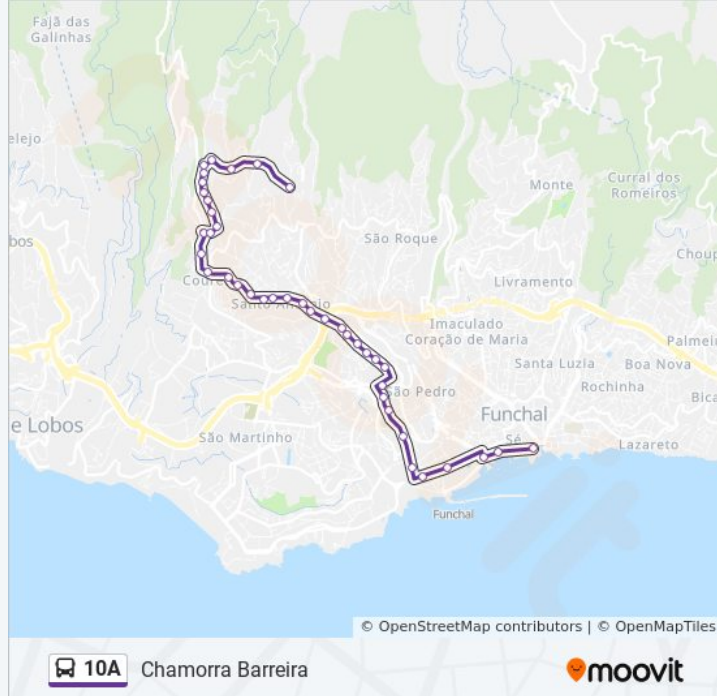

Aps 4 Madalenas

Aps Novos Frente Rtp S

Madalenas Ctt S

Edf Praças Madalenas S

Aps Basílios S

Cam Sto A Bc Escl S

Quinta Do Leme S

Tv Igreja Sto António S

Igreja Sto António S1a

Centro Cívico Sto António

Romeiras Posto Médico

Estr Das Courelas S1a

Estr Das Courelas S2a

Estr Das Courelas S3a

Cz Das Courelas S

Entrada Três Paus

Entrada Boliqueime

Casa Velosa Boliqueime S

Bar Angola S

Igreja Da Graça S

Escola Boliqueime S

Entrada Trapiche S

Cam Barreira Beco

Cam Barreira S1a

Cam Barreira S2a

Rotunda Cota 500

Cº Barreira-Cº Trapiche S

Cota 500 Curral Velho

Lmb Aguiares T-10a E 46

Os horários e mapas de rotas de autocarro de(o) 10A estão disponíveis num PDF off-line em moovitapp.com. Utilize o [App Moovit](#) para ver os horários em tempo real de autocarros, comboios, metro bem como as instruções passo a passo para todos os transportes públicos de(o) Funchal

Verificar horários d e chegada