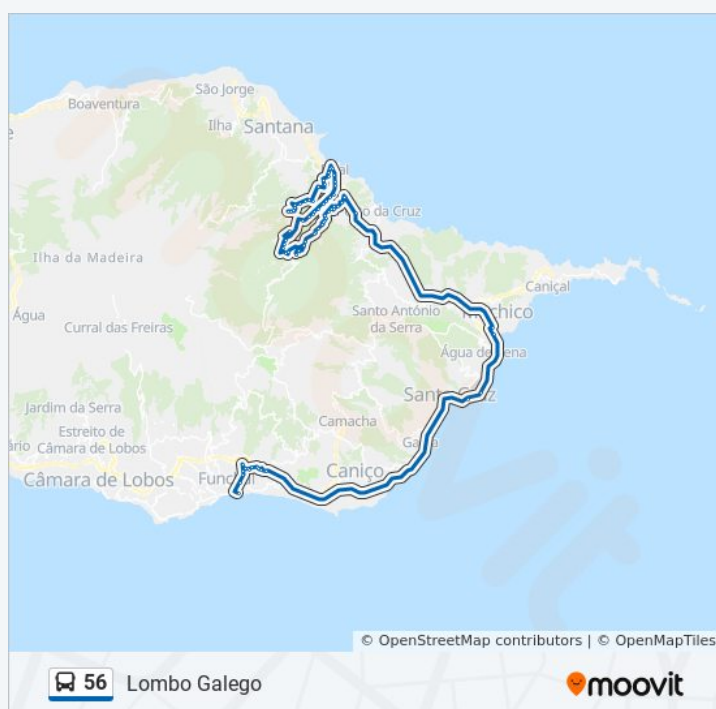

Sentido: Lombo Galego

78 paragens

[VER HORÁRIO DA LINHA](#)

Teleférico-Término

Campo da Barca

BP Campo Barca S

R Pestana J Mercedes S

Pestana Júnior S

ESTR VISC Cacongo S

Antes Bom Sucesso S

Bom Sucesso

Depois Rest Espadarte

Cabeço de Ferro S

Depois Cabeço de Ferro

Boa Nova ENT R Murteiras

Igreja Boa Nova S

Depois Igreja-Zona 35

Aeroporto-Zona 25

Cemitério-Zona 14

Centro de Machico

Estação de Machico

Largo do Massapez

Depois da Longueira

Moinhos-S Roque Faial

Terreiros-Zona 26

Depois Escola dos Moinhos

CAM do Serradinho

Miradouro dos Palheiros

Depois MIRDR Palheiros

Antes Igreja São R Faial

Igreja de São Roque Faial

56 autocarro - Horários

Lombo Galego - Horário da rota:

Segunda-feira	Não Operacional
Terça-feira	17:05
Quarta-feira	17:05
Quinta-feira	17:05
Sexta-feira	17:05
Sábado	Não Operacional
Domingo	Não Operacional

56 autocarro - Informações

Direção: Lombo Galego

Paragens: 78

Duração da viagem: 74 min

Resumo da linha: