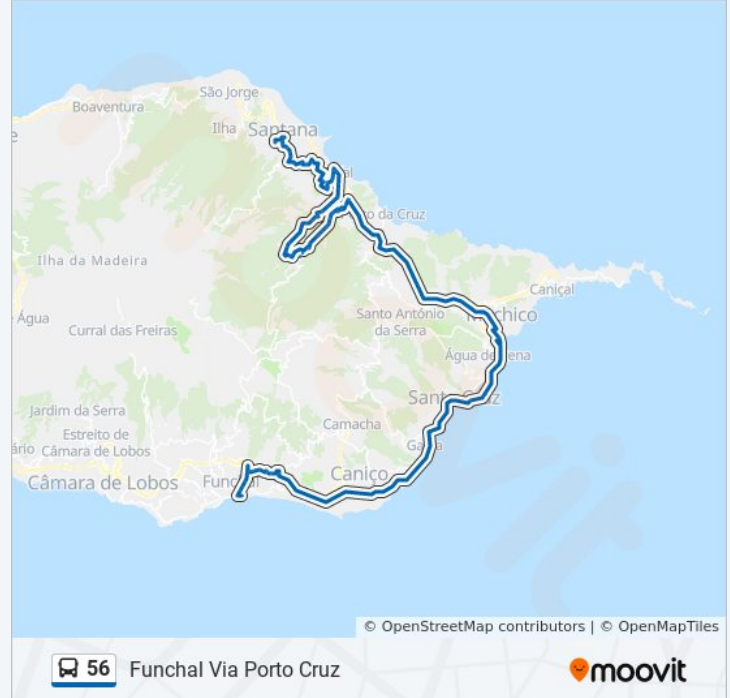

CZ do Cabouco

Antes Igreja Cedro Gordo

Igreja do Cedro Gordo

Igreja do Cedro Gordo

Depois Igreja Cedro Gordo

CZ do Cabouco

Levada das Furnas

Depois Levada das Furnas

Antes Achada do Folhadal

Achada do Folhadal

Depois Achada do Folhadal

Antes da Antiga Escola

ESCL Primária São R Faial

Centro Saúde São R Faial

Água de Alto-São R Faial

Igreja de São Roque Faial

Largo do Massapez

Campo Futebol Machico

Estação de Machico

Centro de Machico

Cemitério-Zona 25

Aeroporto-Zona 35

Centro Inspeções-Zona 23

Viaduto Boa Nova D