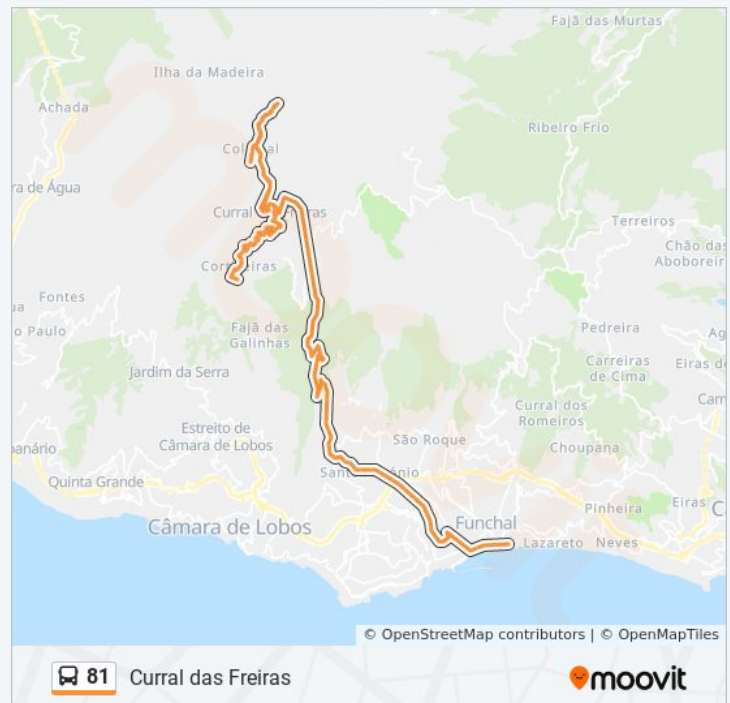

Duração da viagem: 55 min

Resumo da linha:

Cam Da Fajã Escura 4a

Pico Furão 1a

Pico Furão 2a

Pico Furão 3a

Pico Furão-Final

Pico Furão 4a