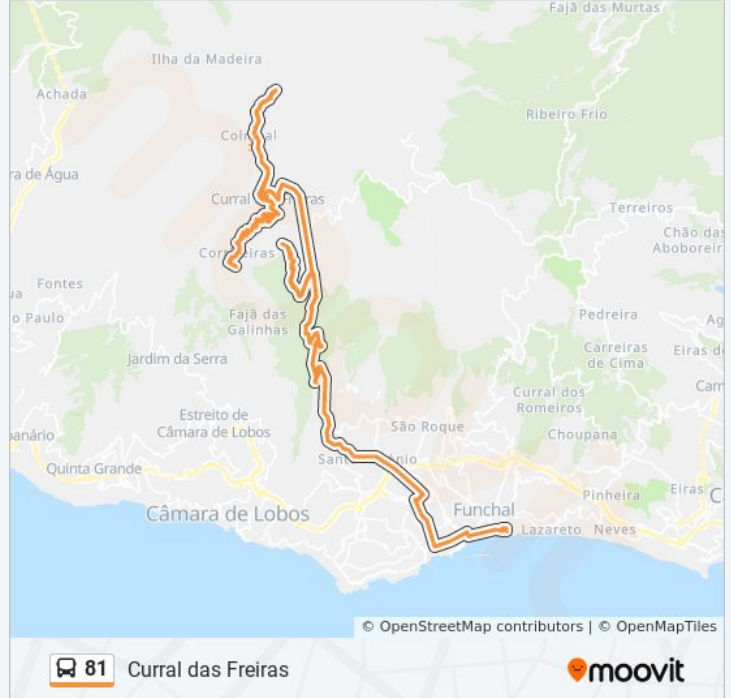

Ponte Vasco Gil-Zona 40

Depois Vasco Gil T-10

Ent Três Paus Viana S

Antes Das Casas

Casas S

Chamorra Casas

Depois Casas

Casas Antes Estrela

Estrela-Zona 21

Furna-Ribeira Da Lapa

Ribeira Da Lapa-Zona 13

Miradouro Da Malhada

Entrada Eira Serrado

Eira Do Serrado

Saída Eira Do Serrado

Miradouro Da Malhada

Saída Do Túnel-C Freiras

Bar Serafim-C Freiras

Escl Curral Das Freiras

Bica-Curral Das Freiras

Entrada Para Colmeal

Largo Do Colmeal 1a

Cam Do Colmeal

Ponte Do Colmeal