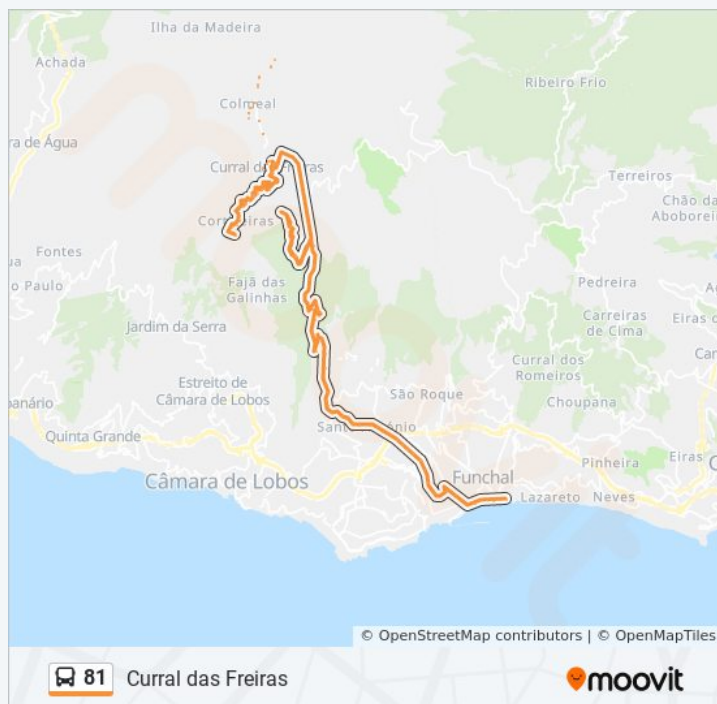

Pico Furão 5a

Pico Furão 6a

Direção: Funchal Via Eira Do Serrado

Paragens: 92

Duração da viagem: 64 min

Resumo da linha:

Ponte Do Colmeal

Cam Do Colmeal