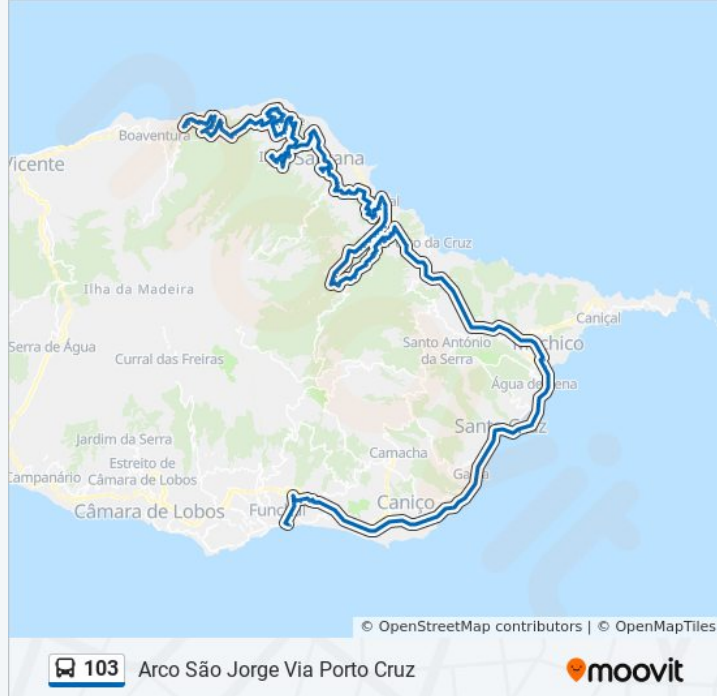

103 autocarro - Informações

Direção: Arco São Jorge Via Porto Cruz

Paragens: 169

Duração da viagem: 89 min

Resumo da linha:

Moinhos-S Roque Faial

Terreiros-Zona 26

Depois Escola Dos Moinhos

Sítio Da Fajã Grande

Cam Da Fajã Grande Cima

Cruzinhas-Zona 27

Lombo De Cima 1a

Lombo De Cima 2a

Lombo De Cima 3a

Lombo De Cima 4a

Lombo De Cima 5a

Casa De Chá Do Faial

Lombo De Baixo 1a

Lombo De Baixo 2a

Lombo De Baixo 3a

Lombo De Baixo 4a

Lombo De Baixo-Degolada

Ponte Do Faial

Centro De Saúde Faial

Depois Centro Saúde Faial

Faial-Supermercado

Covas-Faial

Tojal-Diferença

Antes Da Diferença

Ent Para Lombo Galego

Depois Da Diferença

Levada De Alto