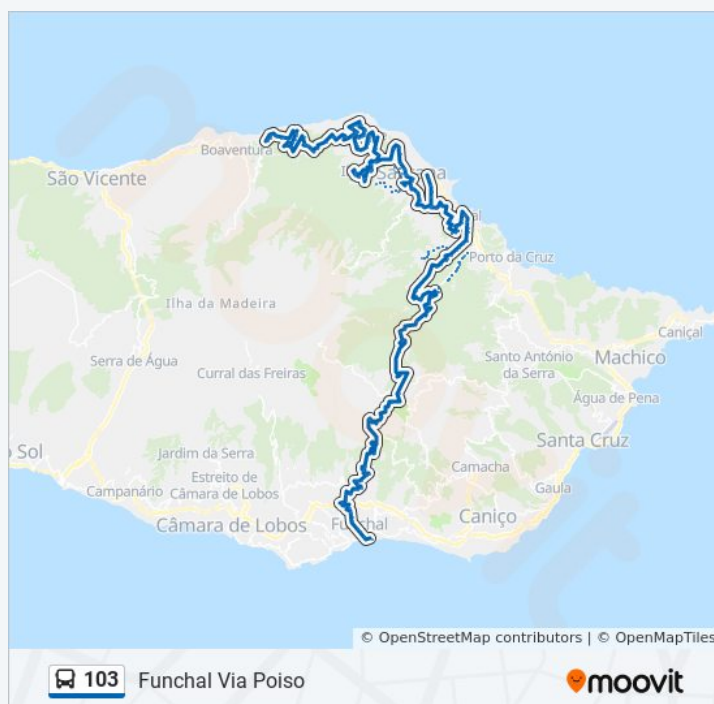

Arco S Jorge-Miradouro

Igreja Do Arco São Jorge

Escl Primária Do Arco

Arco S Jorge-Laranjeiras

Descida Cemitério Arco

Cemitério Arco São Jorge

Igreja Do Arco São Jorge

Sentido: Funchal Via Poiso

260 paragens

[VER HORÁRIO DA LINHA](#)

Igreja Do Arco São Jorge

Escl Primária Do Arco

Arco S Jorge-Laranjeiras

Descida Cemitério Arco

Cemitério Arco São Jorge

Igreja Do Arco São Jorge

Arco São Jorge-Miradouro

Antes Centro Saúde Arco

Centro Saúde Arco S Jorge

Arco S Jorge-Er 101 1a

Arco S Jorge-Er 101 2a

Arco S Jorge-Er 101 3a

Arco S Jorge-Er 101 4a

Arco S Jorge-Er 101 5a

Arco S Jorge-Er 101 6a

Arco S Jorge-Er 101 7a

Arco S Jorge-Er 101 8a

Arco S Jorge-Er 101 9a

Arco Pequeno

Cabanas-Restaurante

Depois Cabanas-Zona 28

Felpe-Er 101 1a

103 autocarro - Horários

Funchal Via Poiso - Horário da rota:

Segunda-feira	16:30
Terça-feira	16:30
Quarta-feira	16:30
Quinta-feira	16:30
Sexta-feira	16:30
Sábado	06:00 - 16:30
Domingo	07:20 - 16:30

103 autocarro - Informações

Direção: Funchal Via Poiso

Paragens: 260

Duração da viagem: 134 min

Resumo da linha: