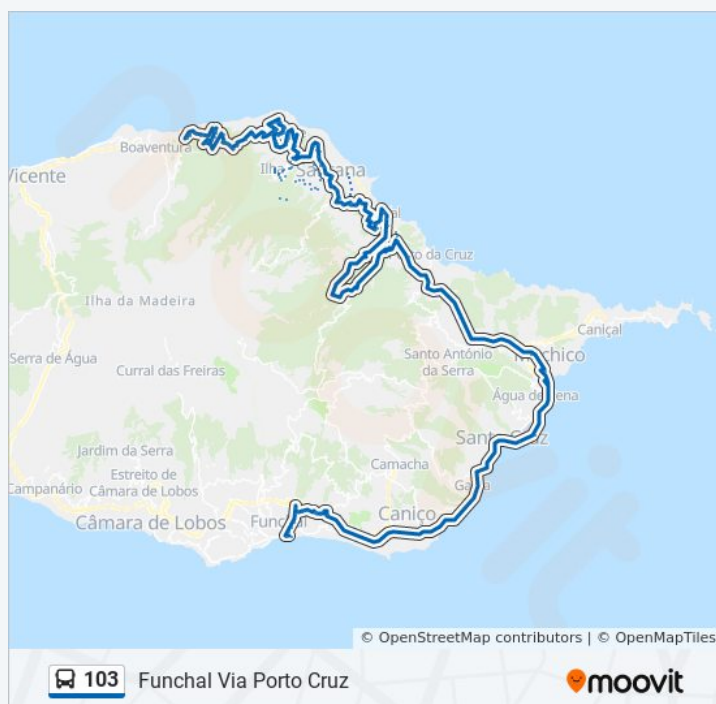

Rua Til D

R Til Aps Vermelhos D

R Til Ant Cz R 31 Jan D

Cambridge School

Tribunal D

Esfera

Teleférico-Término

Sentido: Funchal Via Porto Cruz

163 paragens

[VER HORÁRIO DA LINHA](#)

Igreja Do Arco São Jorge

Escl Primária Do Arco

Arco S Jorge-Laranjeiras

Descida Cemitério Arco

Cemitério Arco São Jorge

Igreja Do Arco São Jorge

Arco São Jorge-Miradouro

Antes Centro Saúde Arco

Centro Saúde Arco S Jorge

Arco S Jorge-Er 101 1a

Arco S Jorge-Er 101 2a

Arco S Jorge-Er 101 3a

Arco S Jorge-Er 101 4a

Arco S Jorge-Er 101 5a

Arco S Jorge-Er 101 6a

Arco S Jorge-Er 101 7a

Arco S Jorge-Er 101 8a

Arco S Jorge-Er 101 9a

Arco Pequeno

Cabanas-Restaurante

Depois Cabanas-Zona 28

Felpe-Er 101 1a

103 autocarro - Horários

Funchal Via Porto Cruz - Horário da rota:

Segunda-feira	06:20 - 12:15
Terça-feira	06:20 - 12:15
Quarta-feira	06:20 - 12:15
Quinta-feira	06:20 - 12:15
Sexta-feira	06:20 - 12:15
Sábado	Não Operacional
Domingo	Não Operacional

103 autocarro - Informações

Direção: Funchal Via Porto Cruz

Paragens: 163

Duração da viagem: 96 min

Resumo da linha:

Funchal Via Porto Cruz