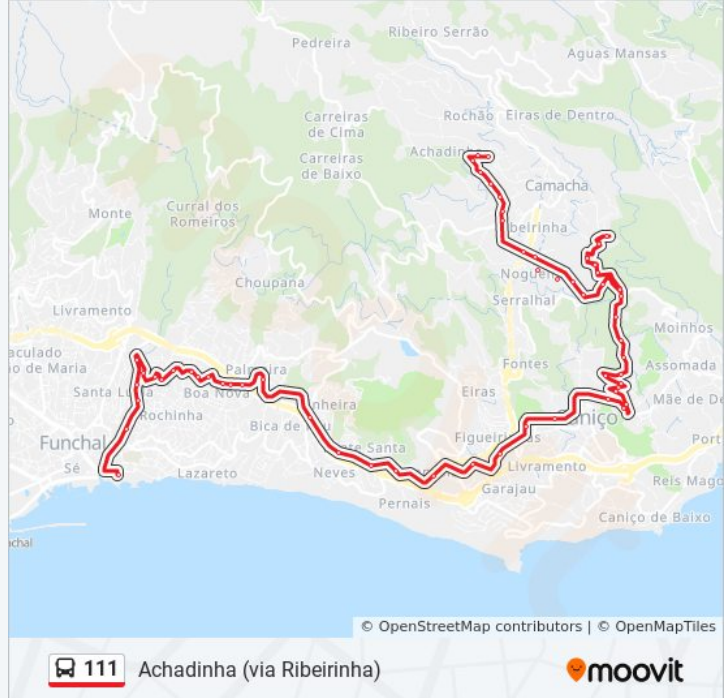

Ribeirinha-Muralha

CAM Ribeirinha 2A

Ribeirinha-Final

CAM Ribeirinha 3A

Ribeirinha-Muro Alto

Capela da Ribeirinha

CAM Ribeirinha

Saída CAM da Ribeirinha

Entrada para Serralhal

Depois da ENT Serralhal

Serragem Nogueira

R dos Vimieiros

R Vimieiros-Bombeiros

Biofábrica

ENT TV João Cláudio

ESCL Primária Camacha