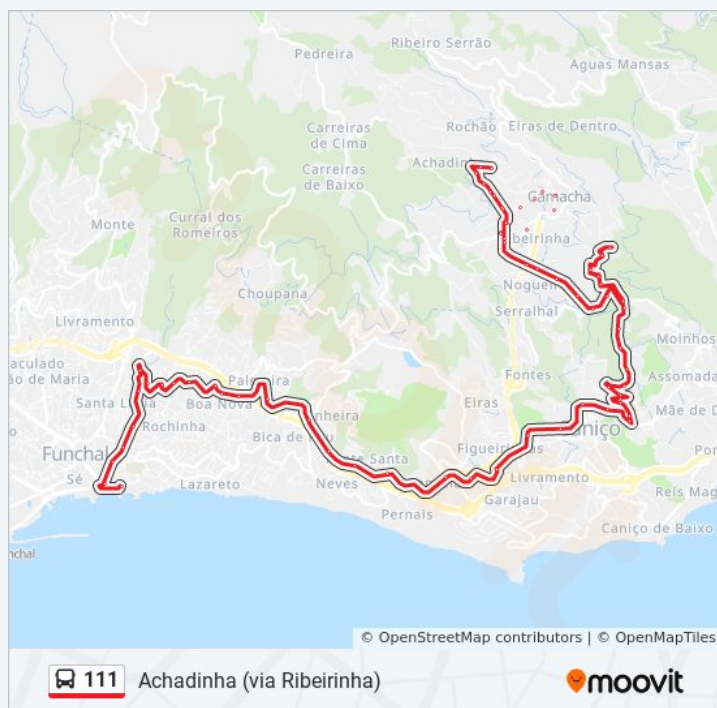

Sentido: Funchal Via Ribeirinha

78 paragens

[VER HORÁRIO DA LINHA](#)

Camacha Shopping T-129

CZ da Padaria

ESCL SEC da Camacha

Depois ESCL SEC Camacha

Antes do Largo da Achada

Largo da Achada

Igreja da Camacha

Variante Nova Camacha

Variante Nova-Shopping

Camacha Shopping T-129

Depois da Padaria

REST Casa da Avó

Depois REST Casa da Avó

CAM da Achadinha

Armazém-Achadinha

LEV da Serra do Faial

Achadinha T-111

LEV da Serra do Faial

Armazém-Achadinha

CAM da Achadinha

Antes REST Casa da Avó

REST Casa da Avó

Antes da Padaria

ESCL Primária Camacha

ENT TV João Cláudio

Biofábrica

Bairro da Nogueira

Serragem da Nogueira

111 autocarro - Horários

Funchal Via Ribeirinha - Horário da rota:

Segunda-feira	13:45
Terça-feira	06:30 - 16:30
Quarta-feira	06:30 - 16:30
Quinta-feira	06:30 - 16:30
Sexta-feira	06:30 - 16:30
Sábado	13:45
Domingo	13:45

111 autocarro - Informações

Direção: Funchal Via Ribeirinha

Paragens: 78

Duração da viagem: 38 min

Resumo da linha: