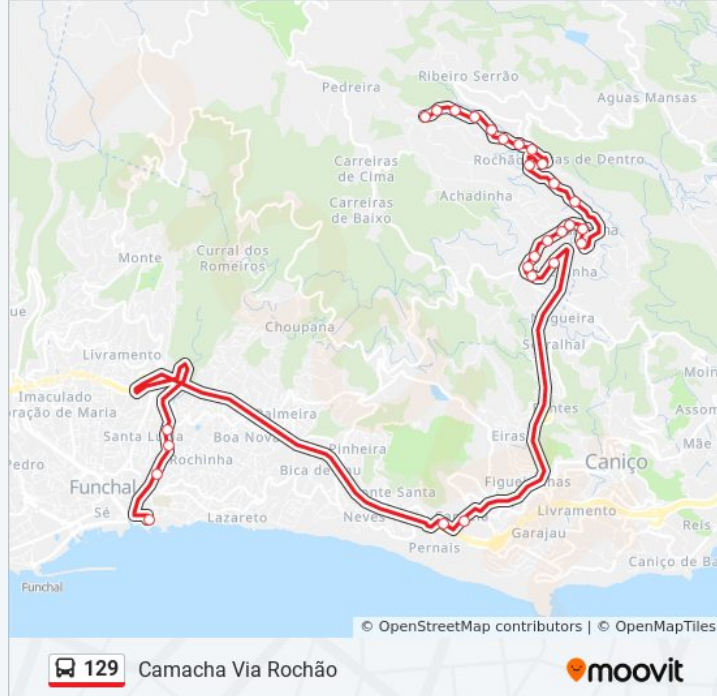

129 autocarro - Informações

Direção: Camacha Via Rochão

Paragens: 27

Duração da viagem: 36 min

Resumo da linha:

Piquetes-Rochão
Entronc Para Rib Serrão
Borracheiro-Tanque Rega
Antes Escola Do Rochão
Escola Do Rochão
Igreja Do Rochão
Depois Igreja Do Rochão
Cam Do Rochão-Abrigo
Bar Borracheiro

Sentido: Funchal

76 paragens

[VER HORÁRIO DA LINHA](#)

Bar Borracheiro
Cam Do Rochão S
Antes Da Igreja Do Rochão
Igreja Do Rochão
Escola Do Rochão
Depois Escola Do Rochão
Borracheiro-Tanque Rega
Entronc Rib Serrão T-112
Piquetes-Rochão
Ponte Do Rochão
Levada Da Serra-Rochão
Antes Da Igreja Velha
Largo Da Achada
Igreja Da Camacha
Variante Nova Camacha
Variante Nova-Shopping
Camacha Shopping T-129
Depois Da Padaria