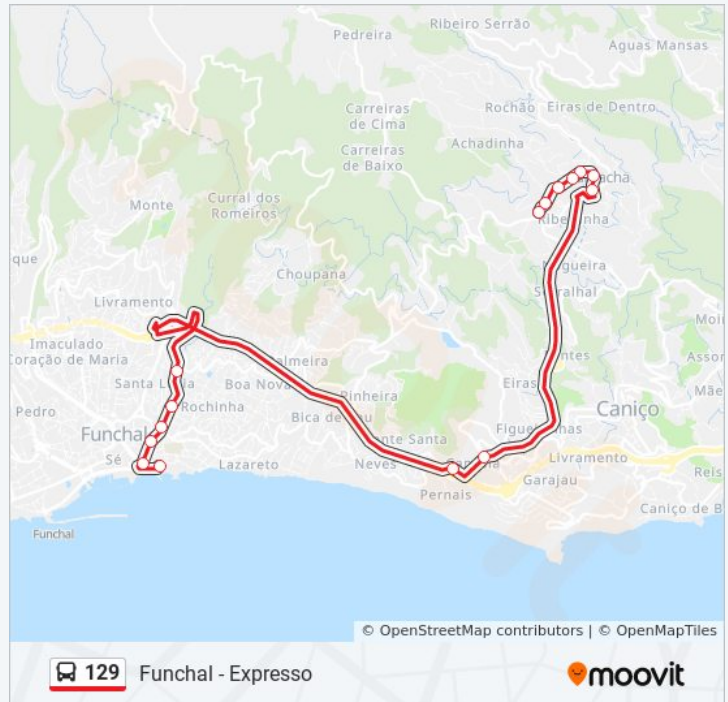

Teleférico-Término

Domingo

Não Operacional

129 autocarro - Informações

Direção: Funchal - Expresso

Paragens: 15

Duração da viagem: 28 min

Resumo da linha:

Sentido: Ribeiro Serrão Via Camacha

62 paragens

[VER HORÁRIO DA LINHA](#)

Teleférico-Término

Campo Da Barca

Bp Campo Barca S

R Pestana J Mercedes S

Pestana Júnior S