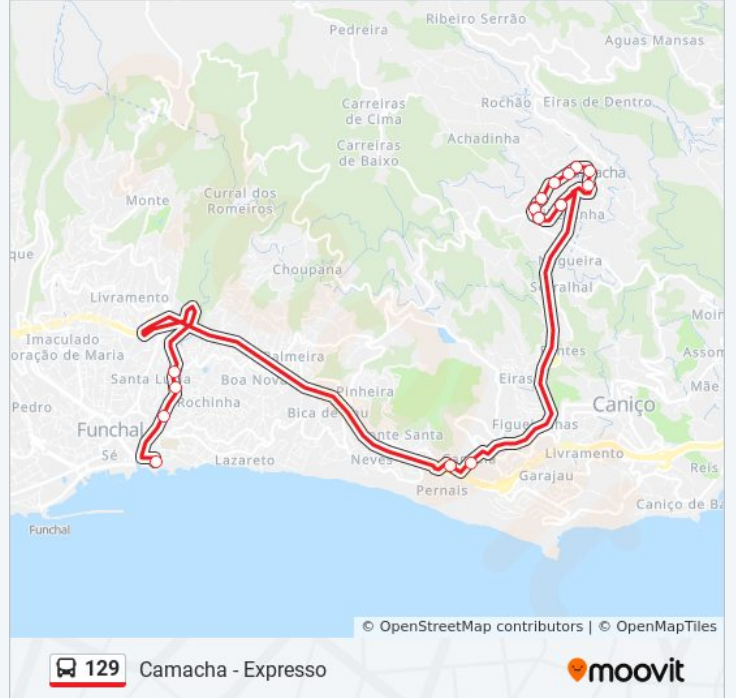

Duração da viagem: 31 min

Resumo da linha:

 **129** Camacha - Expresso

Sentido: Camacha Via Rochão

27 paragens

[VER HORÁRIO DA LINHA](#)

- Teleférico-Término
- Campo Da Barca
- Bp Campo Barca S
- R Pestana J Mercedes S
- Mobil Cancela S
- Cancela-Zona 35
- Variante Nova Camacha
- Variante Nova-Shopping
- Camacha Shopping T-129
- Cz Da Padaria
- Escl Sec Da Camacha
- Depois Escl Sec Camacha
- Antes Do Largo Da Achada
- Largo Da Achada
- Igreja Da Camacha
- Depois Da Igreja Velha
- Levada Da Serra-Rochão
- Ponte Do Rochão

129 autocarro - Informações

Direção: Camacha Via Rochão

Paragens: 27

Duração da viagem: 36 min

Resumo da linha:

Piquetes-Rochão
Entronc Para Rib Serrão
Borracheiro-Tanque Rega
Antes Escola Do Rochão
Escola Do Rochão
Igreja Do Rochão
Depois Igreja Do Rochão
Cam Do Rochão-Abrigo
Bar Borracheiro