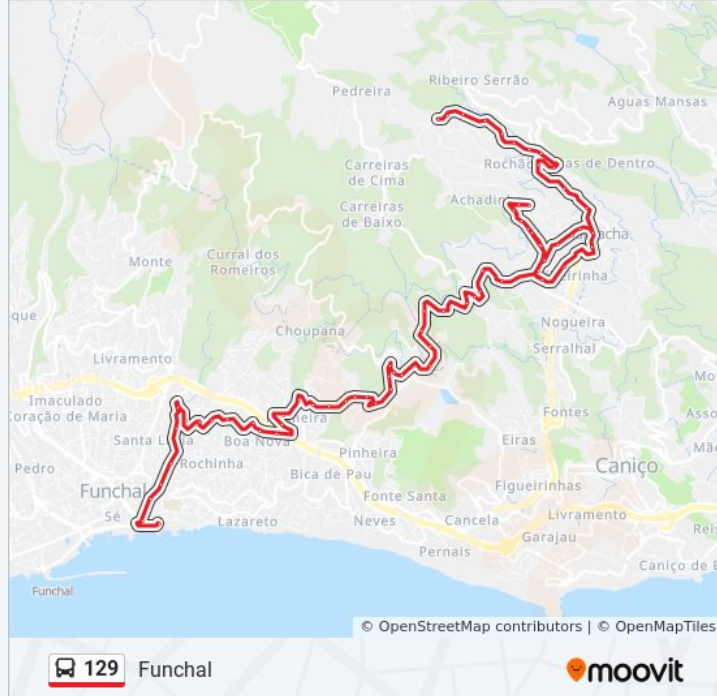

Depois Da Madre Água

Antes Da Cornélia

Antes Lev Tornos-Zona 23

Palheiro Ferreiro Aps D

Saída Cam Pretos

Estrada Camacha D1a

Estrada Camacha D2a

Entrada Qta Palheiro D