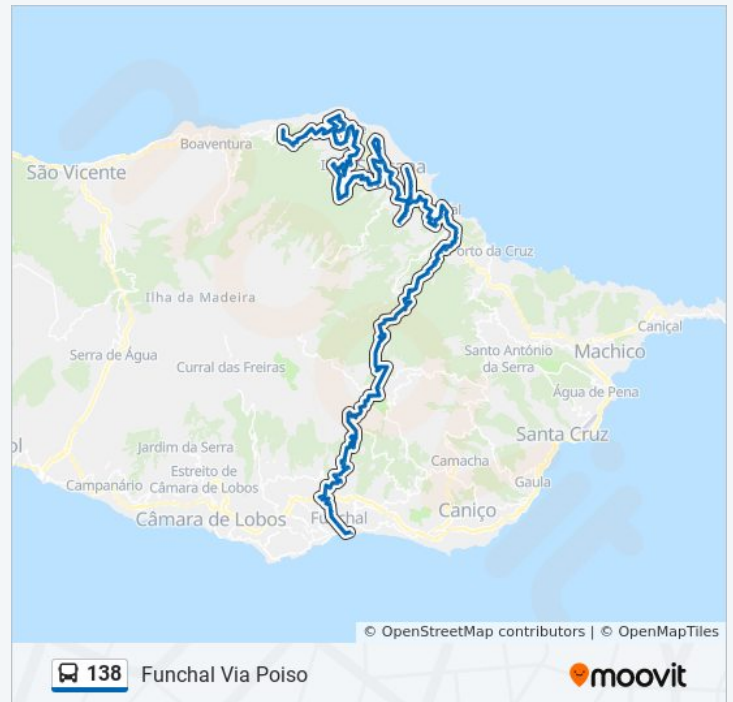

São Jorge-Jardins

Fajã Alta-RIB S Jorge

**Direção:** Funchal Via Poiso

**Paragens:** 192

**Duração da viagem:** 121 min

**Resumo da linha:**

Ribeira de São Jorge

Entrada para a Ilha