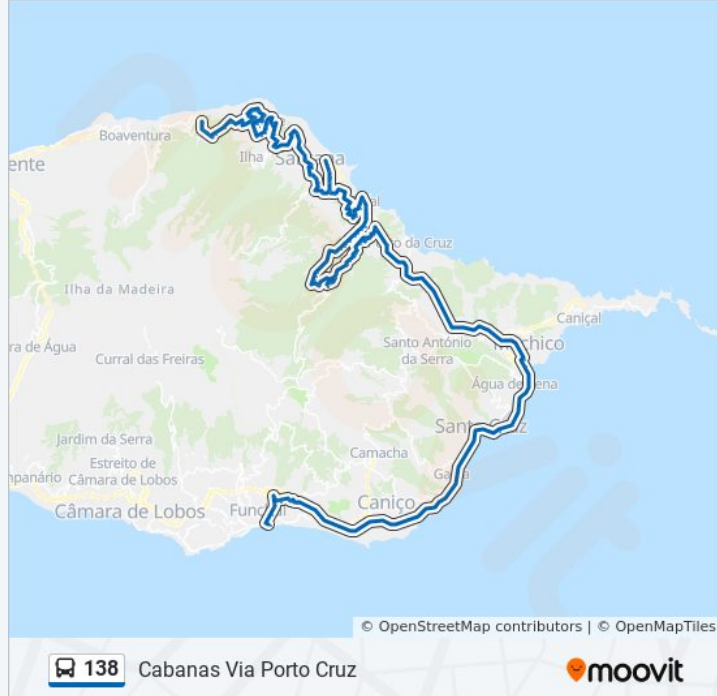

Igreja do Cedro Gordo

Igreja do Cedro Gordo

Depois Igreja Cedro Gordo

CZ do Cabouco

CAM da Fajã Cedro Gordo

Antes da Fajã Nogueira

Sítio da Fajã Grande

CAM da Fajã Grande Cima

Cruzinhas-Zona 27

Lombo de Cima 1A

Lombo de Cima 2A

Lombo de Cima 3A

Lombo de Cima 4A

Lombo de Cima 5A

Casa de Chá do Faial

Lombo de Baixo 1A

Lombo de Baixo 2A

Lombo de Baixo 3A

Lombo de Baixo 4A

Lombo de Baixo-Degolada

Ponte do Faial

Centro de Saúde Faial

Depois Centro Saúde Faial

Faial-Supermercado

Covas-Faial

Tojal-Diferença

Antes da Diferença

ENT para Lombo Galego

Depois da Diferença

Levada de Alto

LEV Serra Faial-Zona 28

Cortado-Santana