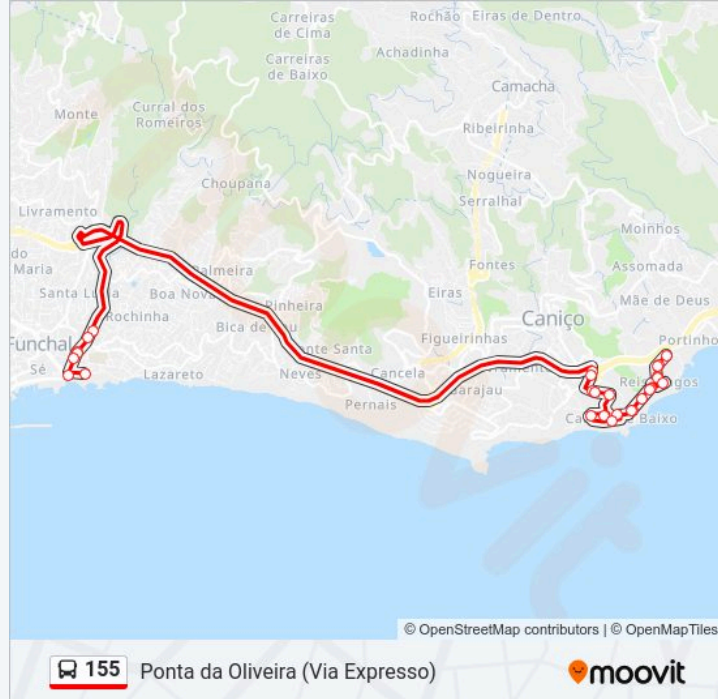

## Ponta da Oliveira (Via Expresso)

Obter A Aplicação

A linha 155 de autocarro (Ponta da Oliveira (Via Expresso)) tem uma rota. Para os dias de semana regulares, o seu horário de funcionamento é:

(1) : 07:30 - 19:10

Utilize a aplicação Moovit para encontrar a estação de autocarro (155) perto de si e descubra quando é que vai chegar o próximo autocarro de 155.

**Sentido:**

27 paragens

[VER HORÁRIO DA LINHA](#)

Doca Eacl  
Oudinot  
Campo Da Barca  
Viaduto Via Rapida  
Lara  
Cervejaria  
Rua Dom Francisco Santana 1  
Rua Dom Francisco Santana 2  
Edificio Ventura  
Antes Da Rotunda Dos Reis Magos  
Reis Magos  
Laranjinha 1  
Laranjinha 2  
Zimbeiros  
Laranjinha 1  
Laranjinha 2  
Viaduto 1  
Viaduto 2  
Edificio Ventura  
Ponta Da Oliveira

**155 autocarro - Horários**

- Horário da rota:

Segunda-feira	07:30 - 19:10
Terça-feira	07:30 - 19:10
Quarta-feira	07:30 - 19:10
Quinta-feira	07:30 - 19:10
Sexta-feira	07:30 - 19:10
Sábado	Não Operacional
Domingo	Não Operacional

**155 autocarro - Informações****Direção:****Paragens:** 27**Duração da viagem:** 26 min**Resumo da linha:**

Rustico

Lara

Viaduto Via Rapida

Rua Do Matadouro

Patricio Gouveia

Anadia

Praca Da Autonomia