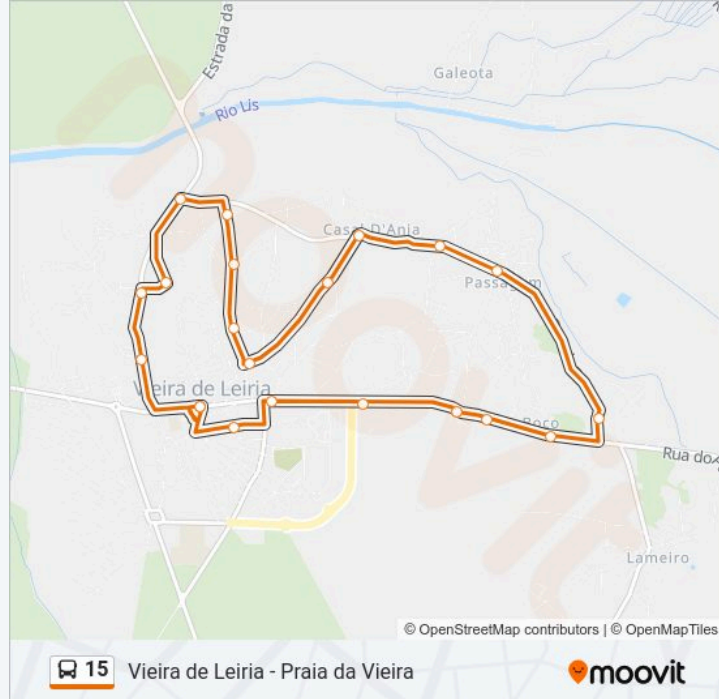

Linha 15

Vieira de Leiria - Praia da Vieira

Obter A Aplicação

A linha 15 (autocarro) - Vieira de Leiria - Praia da Vieira tem 2 rotas. Nos dias de semana, os horários em que está operacional são:

(1) Circular ↻ Vieira de Leiria (Vila): 07:25-19:15(2) Circular ↻ Vieira de Leiria via Praia da Vieira: 07:05-18:55

Rua Fonte Dos Fidalgos (Cruz. Rua Casal Dos Lobos)

Rua Fonte Dos Fidalgos

Rua Da Indústria (Antiga Fábrica De Limas)

Rua Da Fonte Santa (Cruz. Rua Casal Das Raposas)

15 autocarro - Horários

Circular ↻ Vieira de Leiria (Vila) - Horário da rota:

Rua Da Indústria (Cruz. Rua Casal Das Raposas)

Rua Da Indústria (Böllinghaus)

Largo da República

Sentido: Circular ☒ Vieira de Leiria via Praia da Vieira

19 paragens

[VER HORÁRIO DA LINHA](#)

Largo da República

N242 - Rotunda do Mourão

Rua José Moreira

Rua do Mercado

Rua 25 de Abril

15 autocarro - Horários

Circular ☒ Vieira de Leiria via Praia da Vieira - Horário da rota:

Segunda-feira	07:05-18:55
Terça-feira	07:05-18:55
Quarta-feira	07:05-18:55
Quinta-feira	07:05-18:55
Sexta-feira	07:05-18:55
Sábado	08:20-12:30
Domingo	Não Operacional