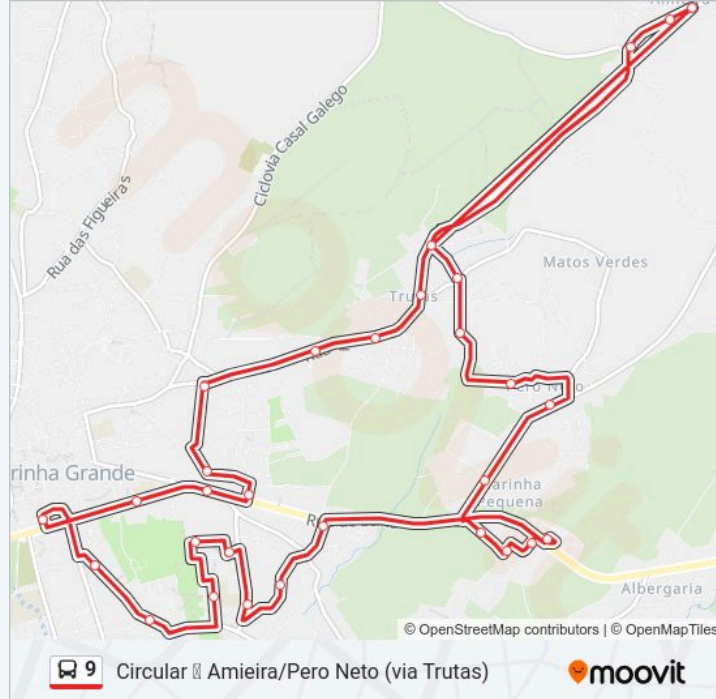

**9 autocarro - Informações****Direção:** Circular ↻ Amieira/Pero Neto (via Trutas)**Paragens:** 31**Duração da viagem:** 35 min**Resumo da linha:**

Pinus Park

Parque E.N.242

Rua Jornal Da M.<sup>a</sup> Grande

### Sentido: Circular ↻ Pero Neto (via Trutas)

28 paragens

[VER HORÁRIO DA LINHA](#)

Correios (Rua 9 de Abril)

Av. Victor Gallo 1

Av. Victor Gallo 2

Rua Aprendiz De Vidreiro

Rua Floristas Gravadores

Rua Álvaro Ferreira Da Silva

Rua 42 - 1

Rua 42 - 2

Rua 52 (Escola Eb1 Trutas)

Rua 52 (Cruz. Rua Da Manilharte)

Rua Manilharte

Rua Do Alto Douro

Rua Dos Foscadores