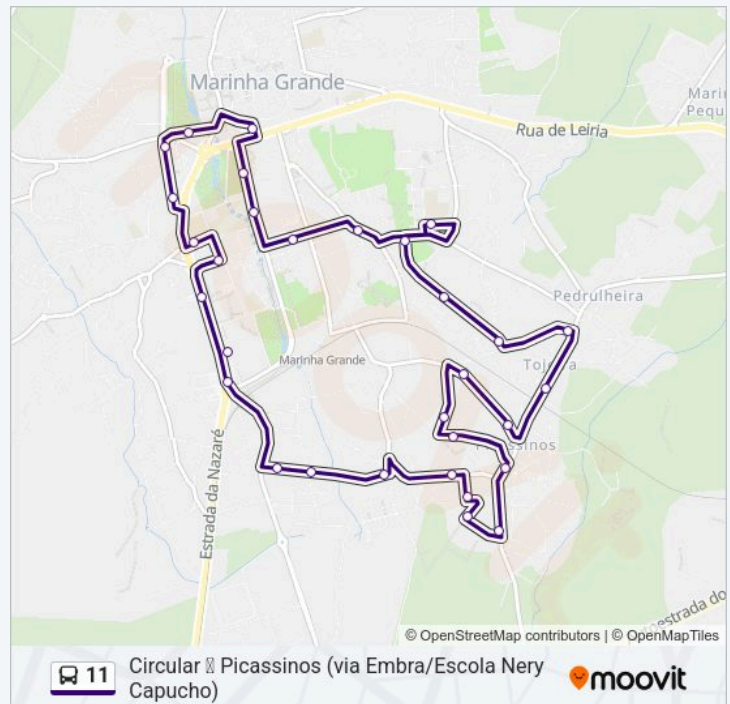

Rua Dos Fundadores (Estrada Da Macieira)

Rua Da Paz

Rua Do Progresso

Rua António Maria Da Silva

Escola Da Comeira

Rua Dos Carreirinhos 1

Rua Dos Carreirinhos 2

Rotunda do Vidraceiro (Zona Comercial)

Largo Casal Dos Ossos

11 autocarro - Informações

Direção: Circular ☒ Picassinos (via Embra/Escola Nery Capucho)

Paragens: 31

Duração da viagem: 27 min

Resumo da linha:

Os horários e mapas de rotas de autocarro de(o) 11 estão disponíveis num PDF off-line em moovitapp.com. Utilize o App Moovit para ver os horários em tempo real de autocarros, comboios, metro bem como as instruções passo a passo para todos os transportes públicos de(o) Leiria

© 2025 Moovit - Todos os direitos reservados