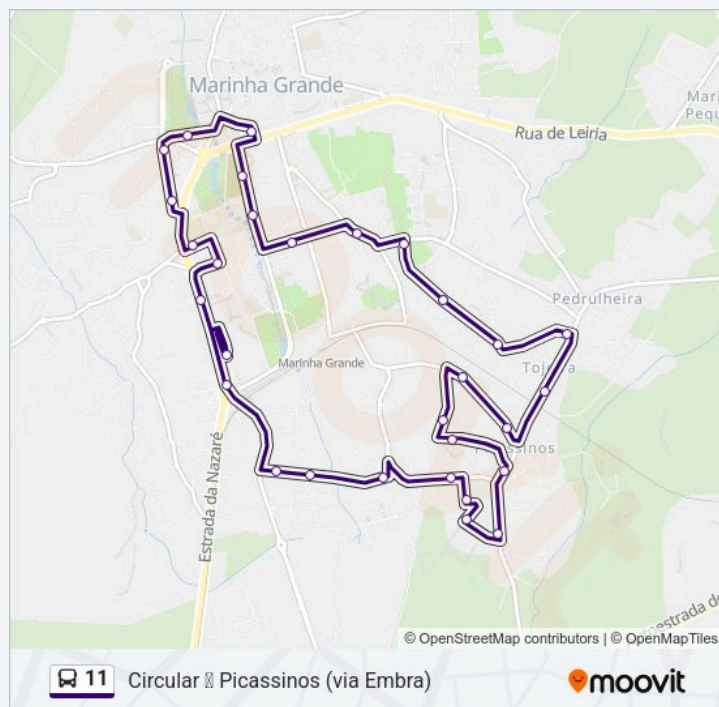

Rua 10 De Junho 2

Rua Da Juventude 1

Rua Da Juventude 2

Escola De Picassinos

Rua Dos Fundadores (Estrada Da Macieira)

Rua Da Paz

Rua Do Progresso

Rua António Maria Da Silva

Escola Da Comeira

Rua Dos Carreirinhos 1

Rua Dos Carreirinhos 2

Rotunda do Vidraceiro (Zona Comercial)

Estádio Municipal

Estrada da Nazaré (Zona Comercial)

Av. Eng.º Arala Pinto (Campos De Ténis)

Escola Calazans Duarte

Rua Das Portas Verdes (Turismo)

Rua Das Portas Verdes (Atrium)

Rua Infante D. Henrique

Correios (Rua 9 de Abril)

Largo Casal Dos Ossos

Direção: Circular ↻ Picassinos (via Embra)

Paragens: 30

Duração da viagem: 27 min

Resumo da linha:

Sentido: Circular ↻ Picassinos (via Embra/Escola Nery Capucho)

31 paragens

[VER HORÁRIO DA LINHA](#)

Av. Da Liberdade (Zona Comercial)

Av. Da Liberdade (Esc. Guilherme Stephens)

Av. Eng.º Arala Pinto (Zona Comercial)