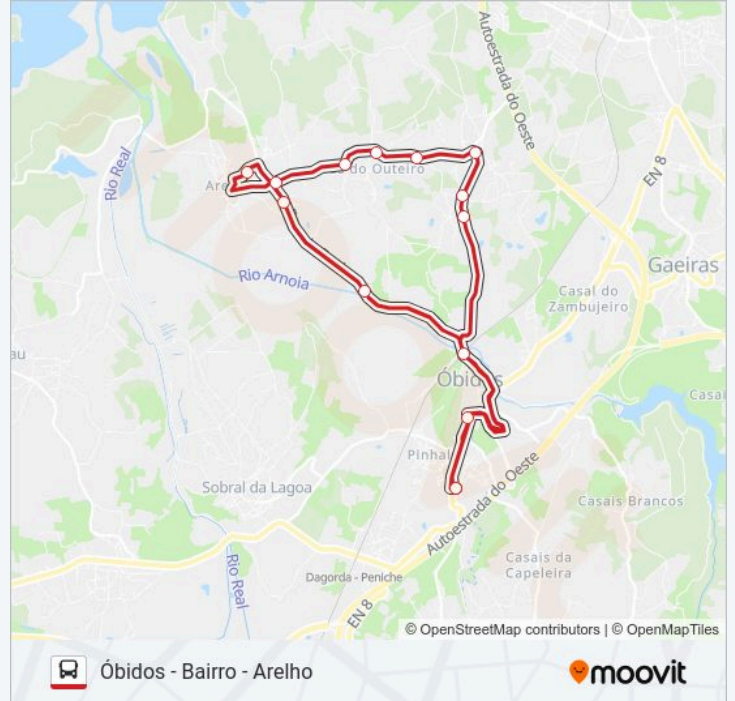

Utilize a aplicação Moovit para encontrar a estação de autocarro (ÓBIDOS - BAIRRO - ARELHO) perto de si e descubra quando é que vai chegar o próximo autocarro de ÓBIDOS - BAIRRO - ARELHO.

Sentido: Amoreira (Centro de Saúde) via Arelho e Bairro

ÓBIDOS - BAIRRO - ARELHO autocarro - Informações

Direção: Óbidos (Vila) via Arelho e Bairro

Paragens: 14

Duração da viagem: 39 min

Resumo da linha:

Sentido: Circular ↻ Óbidos (Piscinas) via Arelho e Bairro

**ÓBIDOS - BAIRO - ARELHO autocarro -
Informações**

Direção: Circular ↻ Óbidos (Piscinas) via Arelho e Bairro

Paragens: 14

Duração da viagem: 38 min

Resumo da linha:

Os horários e mapas de rotas de autocarro de(o) ÓBIDOS - BAIRRO - ARELHO estão disponíveis num PDF off-line em moovitapp.com. Utilize o App Moovit para ver os horários em tempo real de autocarros, comboios, metro bem como as instruções passo a passo para todos os transportes públicos de(o) Leiria