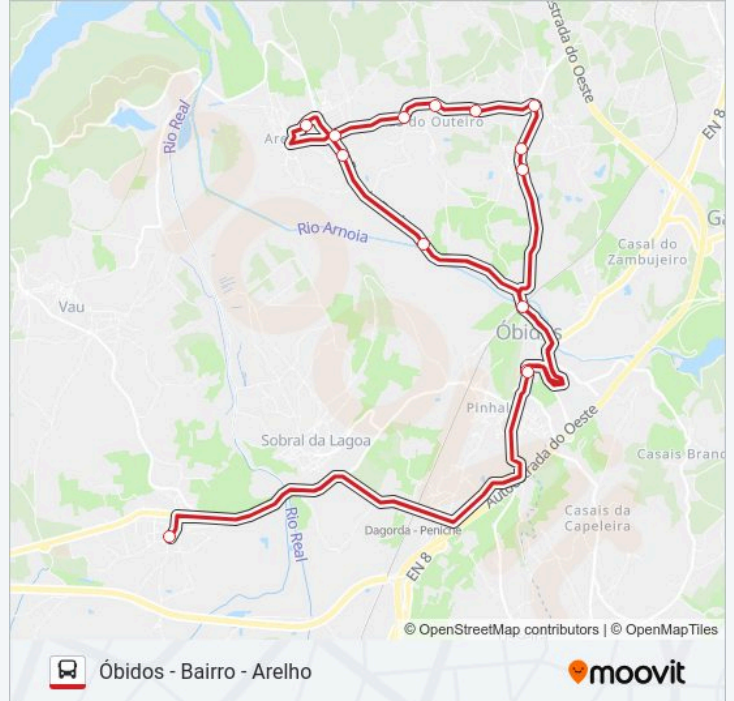

**ÓBIDOS - BAIRO - ARELHO autocarro -
Informações**

Direção: Circular ↻ Óbidos (Piscinas) via Arelho e Bairro

Paragens: 14

Duração da viagem: 34 min

Resumo da linha:

Sentido: Óbidos (Vila) via Arelho e Bairro

ÓBIDOS - BAIRRO - ARELHO autocarro - Informações

Direção: Óbidos (Vila) via Arelho e Bairro

Paragens: 14

Duração da viagem: 39 min

Resumo da linha:

Sentido: Circular ↻ Óbidos (Piscinas) via Arelho e Bairro