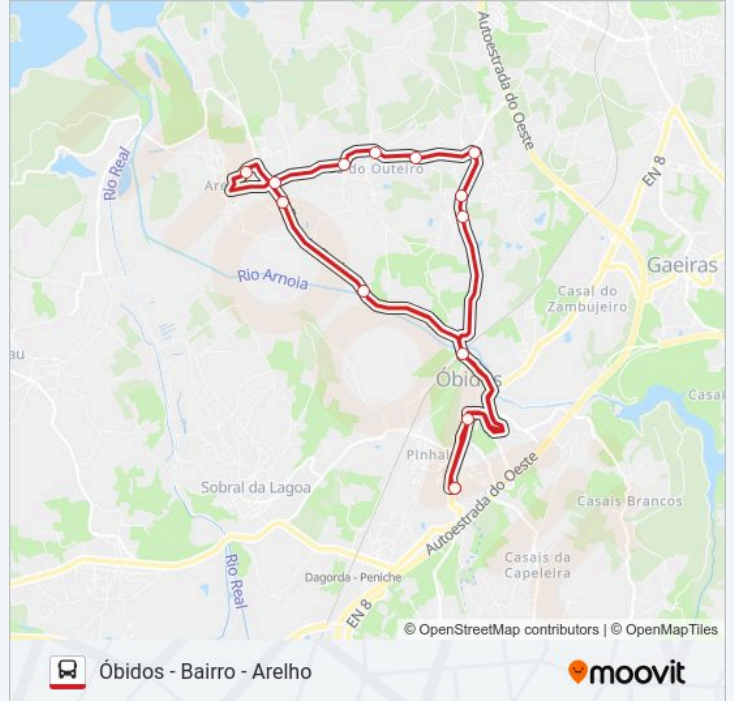

ÓBIDOS - BAIRO - ARELHO autocarro - Horários

Circular ↻ Óbidos (Piscinas) via Arelho e Bairro -
Horário da rota:

Segunda-feira	Não Operacional
Terça-feira	Não Operacional
Quarta-feira	14:46
Quinta-feira	Não Operacional
Sexta-feira	Não Operacional
Sábado	Não Operacional
Domingo	Não Operacional

**ÓBIDOS - BAIRO - ARELHO autocarro -
Informações**

Direção: Circular ↻ Óbidos (Piscinas) via Arelho e Bairro

Paragens: 14

Duração da viagem: 34 min

Resumo da linha:

Sentido: Óbidos (Vila) via Arelho e Bairro

14 paragens

[VER HORÁRIO DA LINHA](#)

Amoreira (Rua Do Jaboé-Mina)

Óbidos (Vila)

Tentadeiro

Carregal (Largo Do Jogo)

Arelho (Centro De Convívio)

Carregal (Estrada Nova/Depósito De Água)