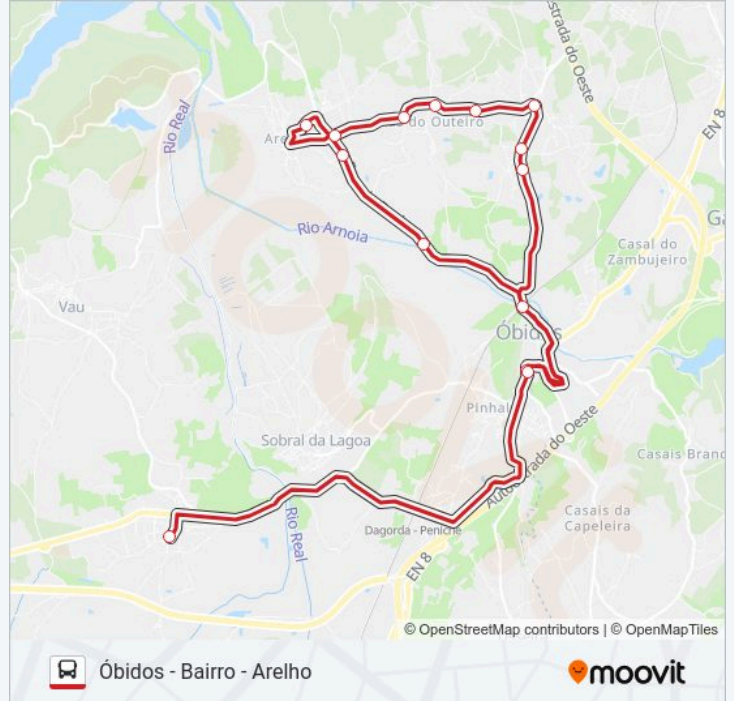

Utilize a aplicação Moovit para encontrar a estação de autocarro (ÓBIDOS - BAIRRO - ARELHO) perto de si e descubra quando é que vai chegar o próximo autocarro de ÓBIDOS - BAIRRO - ARELHO.

Sentido: Amoreira (Centro de Saúde) via Arelho e Bairro

14 paragens

[VER HORÁRIO DA LINHA](#)

Óbidos (Vila)

Tentadeiro

Carregal (Largo Do Jogo)

Arelho (Centro De Convívio)

Carregal (Estrada Nova/Depósito De Água)

Trás-Do-Outeiro (Cemitério)

**ÓBIDOS - BAIRRO - ARELHO autocarro -
Informações****Direção:** Amoreira (Centro de Saúde) via Arelho e Bairro**Paragens:** 14**Duração da viagem:** 43 min**Resumo da linha:**

Sentido: Circular ↻ Óbidos (Piscinas) via Arelho e Bairro

ÓBIDOS - BAIRRO - ARELHO autocarro - Informações

Direção: Óbidos (Vila) via Arelho e Bairro

Paragens: 14

Duração da viagem: 39 min

Resumo da linha:

Sentido: Circular ↻ Óbidos (Piscinas) via Arelho e Bairro