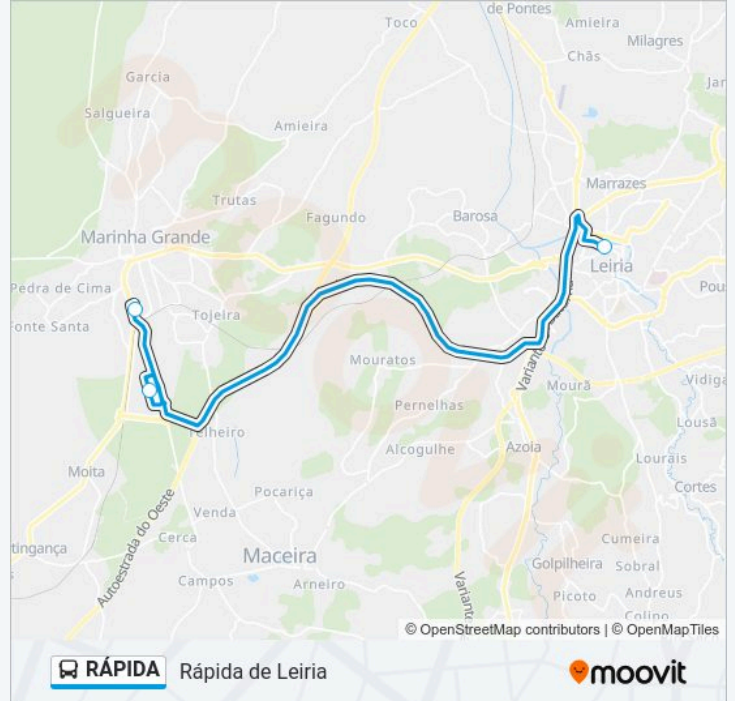

## Linha RÁPIDA

## Rápida de Leiria

Obter A Aplicação

A linha RÁPIDA (autocarro) - Rápida de Leiria tem 2 rotas. Nos dias de semana, os horários em que está operacional são:

(1) Marinha Grande (Estádio): 07:00-19:30(2) Leiria (Piscinas): 06:30-19:00

Utilize a aplicação Moovit para encontrar a estação de autocarro (RÁPIDA) perto de si e descubra quando é que vai chegar o próximo autocarro de RÁPIDA.

**Sentido: Marinha Grande (Estádio)**

3 paragens

[VER HORÁRIO DA LINHA](#)

**RÁPIDA autocarro - Informações****Direção:** Marinha Grande (Estádio)**Paragens:** 3**Duração da viagem:** 25 min**Resumo da linha:**