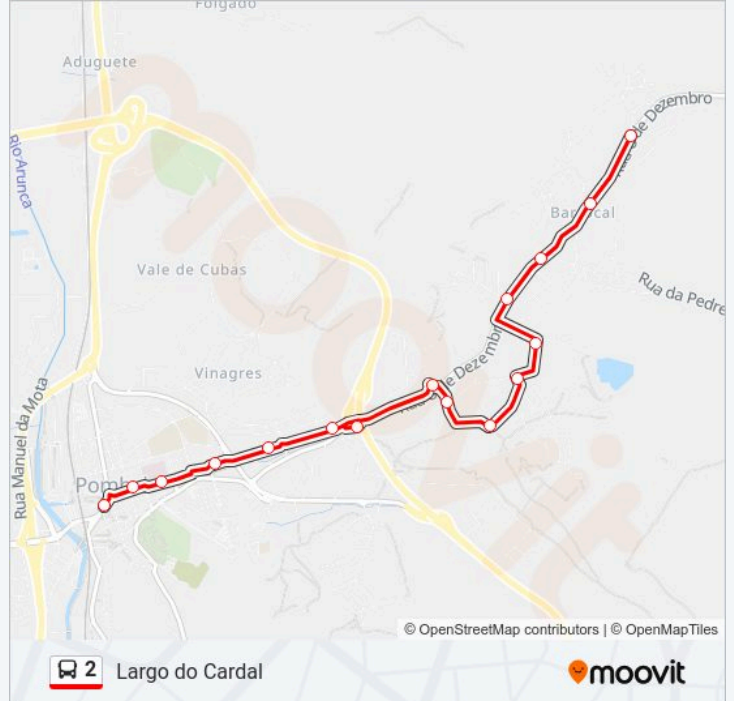

**2 autocarro - Informações**

**Direção:** Largo do Cardal

**Paragens:** 16

**Duração da viagem:** 12 min

**Resumo da linha:**

**Sentido: Circular ↻ Largo do Cardal via S. Cristóvão/Barrocal**

30 paragens

[VER HORÁRIO DA LINHA](#)