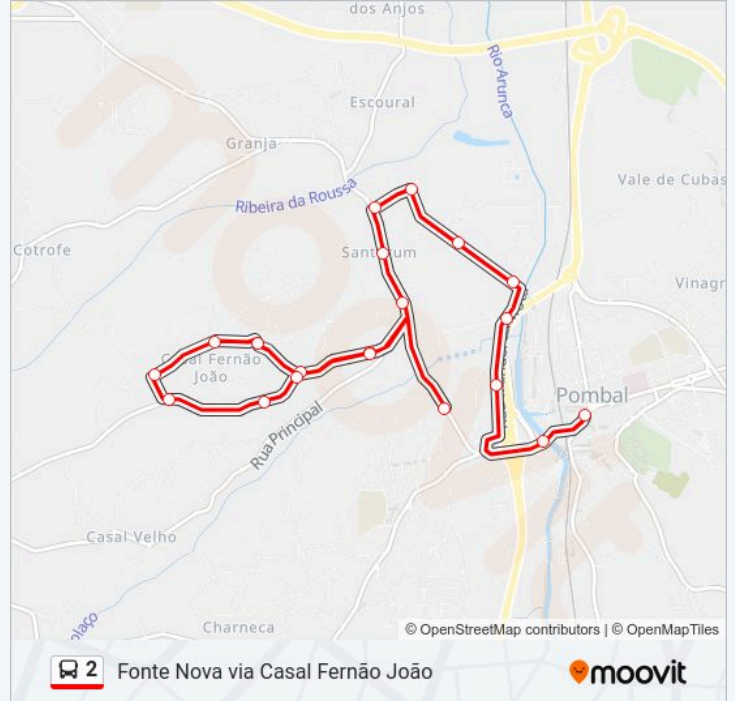

Casal Fernão João - Capela

Rua Senhor das Almas

Rua do Centro 1

Rua Narciso

**2 autocarro - Horários**

Fonte Nova via Casal Fernão João - Horário da rota:

Segunda-feira	19:21
Terça-feira	19:21
Quarta-feira	19:21
Quinta-feira	19:21
Sexta-feira	19:21
Sábado	Não Operacional
Domingo	Não Operacional

**2 autocarro - Informações****Direção:** Fonte Nova via Casal Fernão João**Paragens:** 20**Duração da viagem:** 19 min**Resumo da linha:**

**Sentido: Circular ☒ Largo do Cardal via Barrocal/S. Cristóvão**

29 paragens

[VER HORÁRIO DA LINHA](#)

- Largo do Cardal
- Mercado
- Hospital
- Rotunda do Bombeiro
- Avenida (Cercipom)
- Escola Marquês De Pombal
- Bairro Dos Caseirinhos
- Largo da Feira
- Escola do Barrocal
- Rua dos Santos
- Barrocal - Rua da Canada
- Barrocal - Covão da Silva
- Barrocal - Rua da Canada
- Rua dos Santos
- Escola do Barrocal
- Rua Eiras de Belém
- Capela Sr.ª de Belém
- Rua do Canto 1