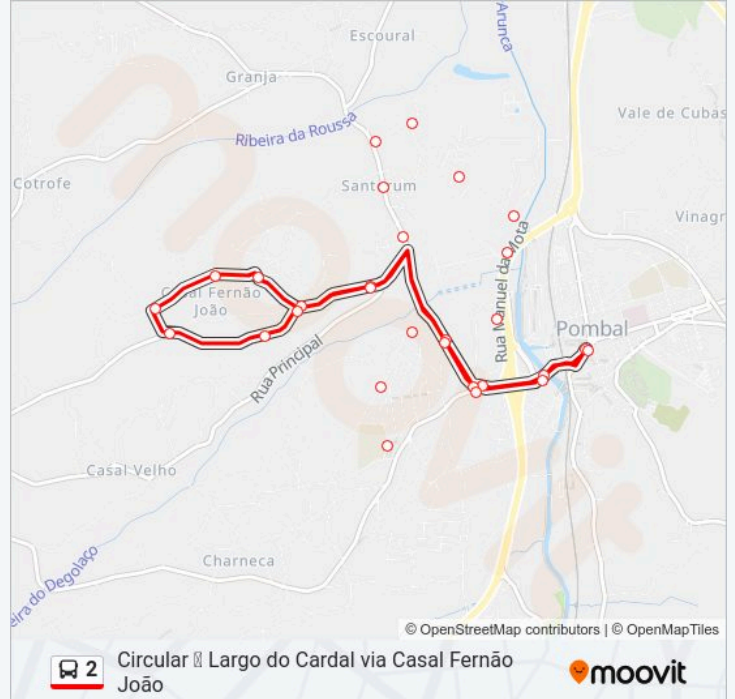

## 2 autocarro - Informações

**Direção:** Circular ↻ Largo do Cardal via Casal Fernão João

**Paragens:** 29

**Duração da viagem:** 23 min

**Resumo da linha:**

Rua Senhor das Almas

Rua do Centro 1

Rua Narciso

Fonte Nova

Estrada do Degolaço

Urb. Fonte Nova - Rua do Pinhal

Escola Gualdim Pais

Estrada da Charneca

Rotunda da Formiga

Rotunda da Cooperativa

Largo do Cardal

### Sentido: Barrocal via S. Cristóvão

16 paragens

[VER HORÁRIO DA LINHA](#)

Largo do Cardal

Mercado

Hospital

Escola Marquês De Pombal

Rotunda do Bombeiro