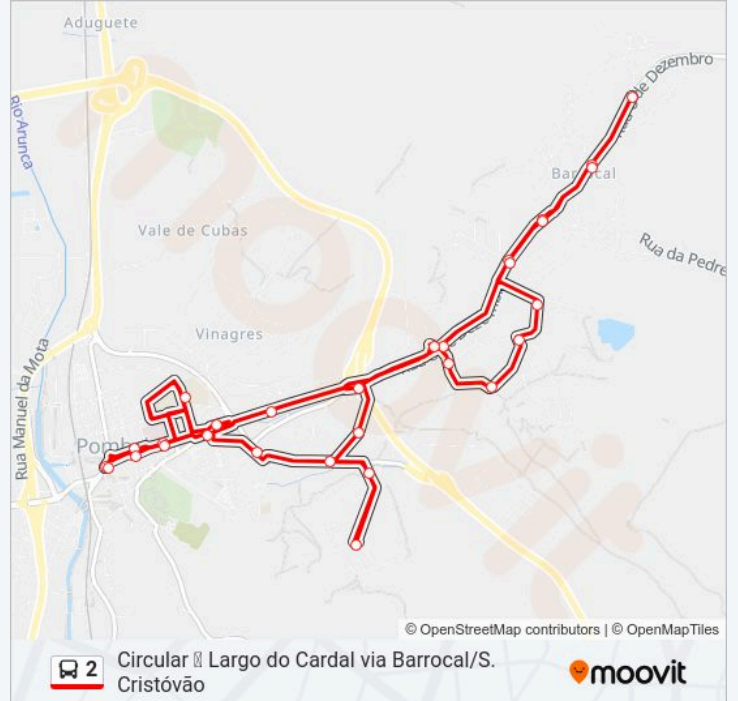

**2 autocarro - Informações**

**Direção:** Circular ☒ Largo do Cardal via Barrocal/S. Cristóvão

**Paragens:** 29

**Duração da viagem:** 36 min

**Resumo da linha:**

Rua do Canto 2

Largo da Feira

Rua da Lameira

S. Cristóvão - Rua Primo Basílio 2

S. Cristóvão - Rua Primo Basílio 1

Barco

Posto da GNR

Rotunda do Bombeiro

Hospital

Mercado

Largo do Cardal

### Sentido: Circular ↻ Largo do Cardal via Barrocal

29 paragens

[VER HORÁRIO DA LINHA](#)

Largo do Cardal

Mercado

Hospital

Rotunda do Bombeiro

Avenida (Cercipom)