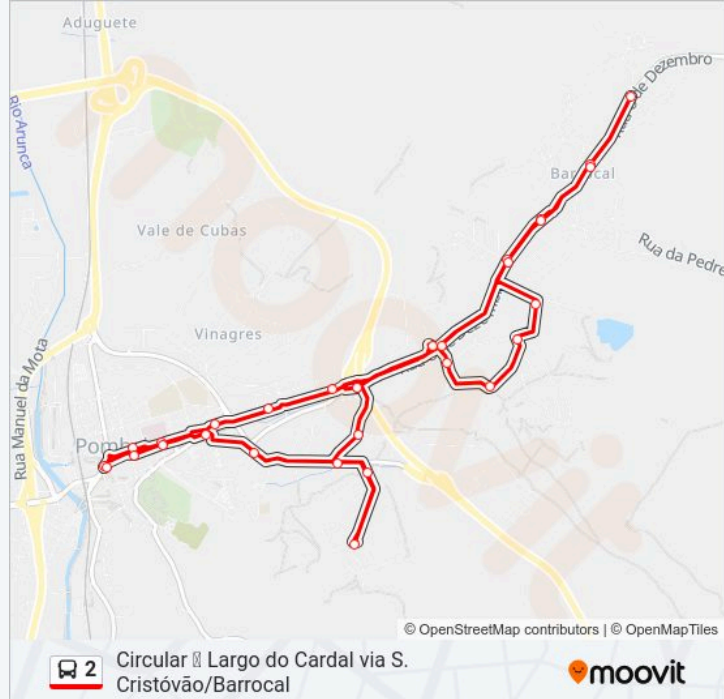

Rua Eiras de Belém

Capela Sr.ª de Belém

Rua do Canto 1

Rua do Canto 2

Largo da Feira

Bairro Dos Caseirinhos

Rotunda Agricultor

Avenida (Cercipom)

Rotunda do Bombeiro

Hospital

Mercado

Largo do Cardal

Os horários e mapas de rotas de autocarro de(o) 2 estão disponíveis num PDF off-line em moovitapp.com. Utilize o App Moovit para ver os horários em tempo real de autocarros, comboios, metro bem como as instruções passo a passo para todos os transportes públicos de(o) Leiria

© 2024 Moovit - Todos os direitos reservados