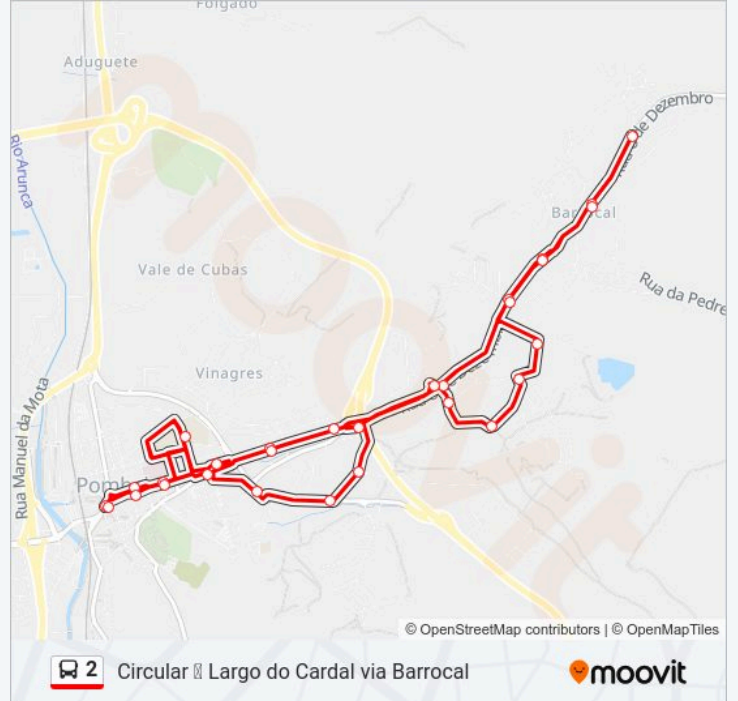

### 2 autocarro - Informações

**Direção:** Circular ↻ Largo do Cardal via Barrocal

**Paragens:** 29

**Duração da viagem:** 32 min

**Resumo da linha:**

Rua do Canto 2

Largo da Feira

Rua da Lameira

Barco

Posto da GNR

Rotunda Agricultor

Avenida (Cercipom)

Rotunda do Bombeiro

Hospital

Mercado

Largo do Cardal

### Sentido: Largo do Cardal via S. Cristóvão

19 paragens

[VER HORÁRIO DA LINHA](#)

Barrocal - Covão da Silva

Barrocal - Rua da Canada

Rua dos Santos

Escola do Barrocal

Rua Eiras de Belém