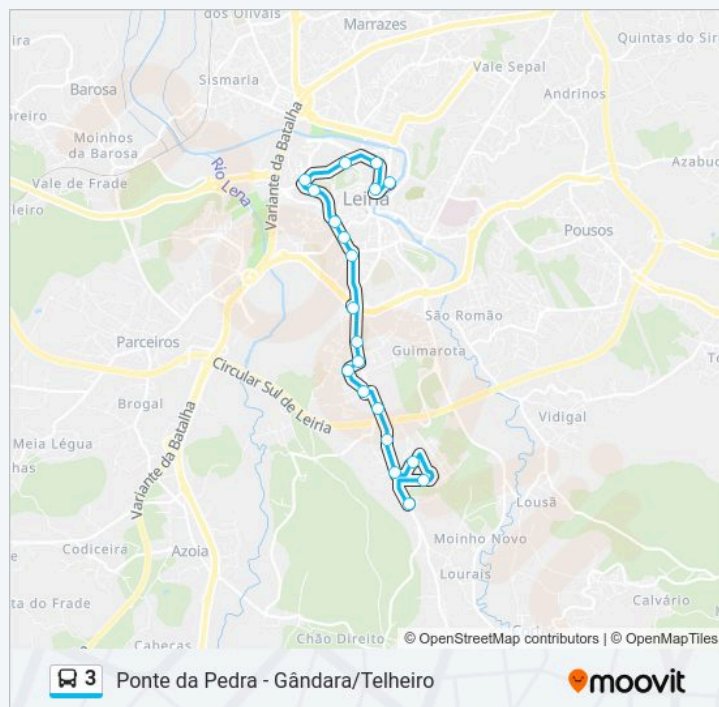

10:45-19:20

### 3 autocarro - Informações

**Direção:** Largo José Lúcio

**Paragens:** 20

**Duração da viagem:** 25 min

**Resumo da linha:**