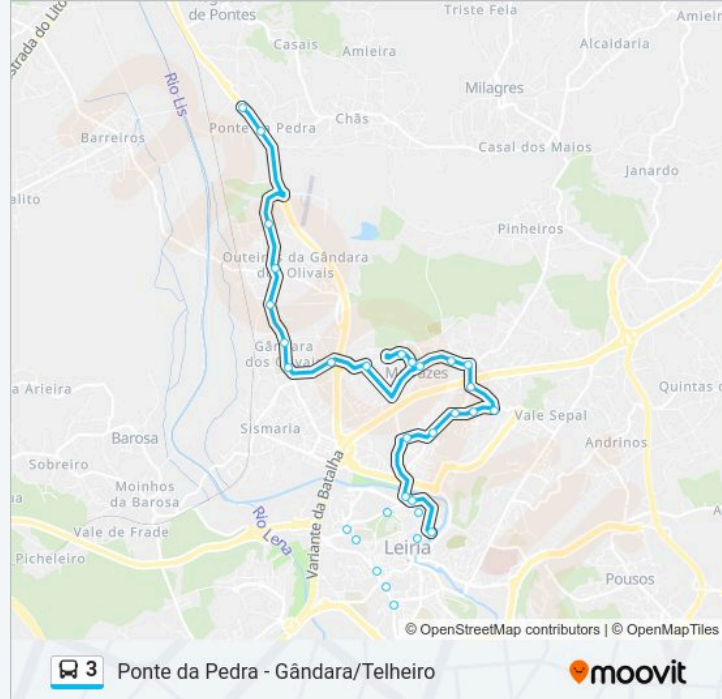

### 3 autocarro - Informações

**Direção:** Ponte de Pedra

**Paragens:** 42

**Duração da viagem:** 46 min

**Resumo da linha:**

Largo Cónego Maia/Sé

Largo José Lúcio Da Silva

Mercado Municipal/ Av. Cidade Maringá

Estrada S. Tiago

Estrada S. Tiago / X Cemitério

Estrada S. Tiago / Jf Marrazes

Rua J. S. Cêa Simões / Agrup. Esc. Marrazes

Centro Saúde Dr. Arnaldo Sampaio

Bairro Sá Carneiro

Rua Carreira De Tiro

Esc. Afonso Lopes Vieira

### Sentido: Largo José Lúcio

20 paragens

[VER HORÁRIO DA LINHA](#)

Rua Imaculada Conceição 127

Rua Dom Miguel Bolhões / Centro Escolar

Rua Padre Leandro De Sousa Saraiva

Rua Imaculada Conceição / Rua Da Paz