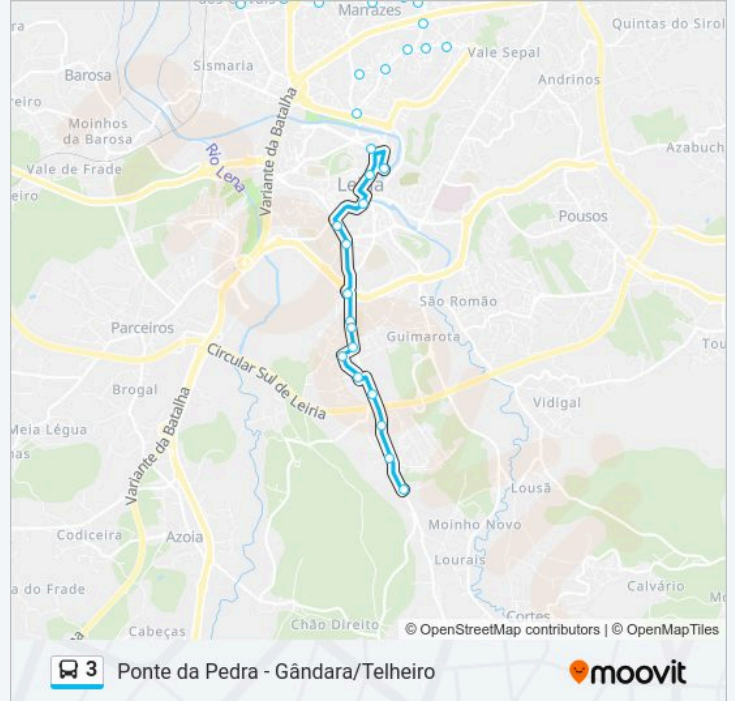

## 3 autocarro - Informações

**Direção:** Telheiro**Paragens:** 36**Duração da viagem:** 38 min**Resumo da linha:**

Rua Capitão Mouzinho De Albuquerque

Largo Cónego Maia/Sé

Largo José Lúcio Da Silva

Mercado Sant'Ana

Largo Da República

Bairro Dos Sargentos

Prisão Escola

Colégio Conciliar Da Maria Imaculada

Colégio Conciliar De Maria Imaculada

Rua D. José Alves Correia Silva

Rua Lino António

Rua Lino António

### Sentido: Largo José Lúcio

19 paragens

[VER HORÁRIO DA LINHA](#)

Rua 25 De Abril / Cemitério

Rua 25 De Abril / Capela Da Gândara

Rua 25 De Abril / Amor

Rua 25 De Abril / Rua Da Baquelite

Esc. Afonso Lopes Vieira

Rua Carreira De Tiro

Centro Saúde Dr. Arnaldo Sampaio

Estrada S. Tiago / Jf Marrazes

Estrada S. Tiago / X Cemitério

Estrada S. Tiago

Rua Das Oliveiras / Rua 20 De Junho

Rua 20 De Junho / Igreja Marinheiros

Estrada Dos Marinheiros