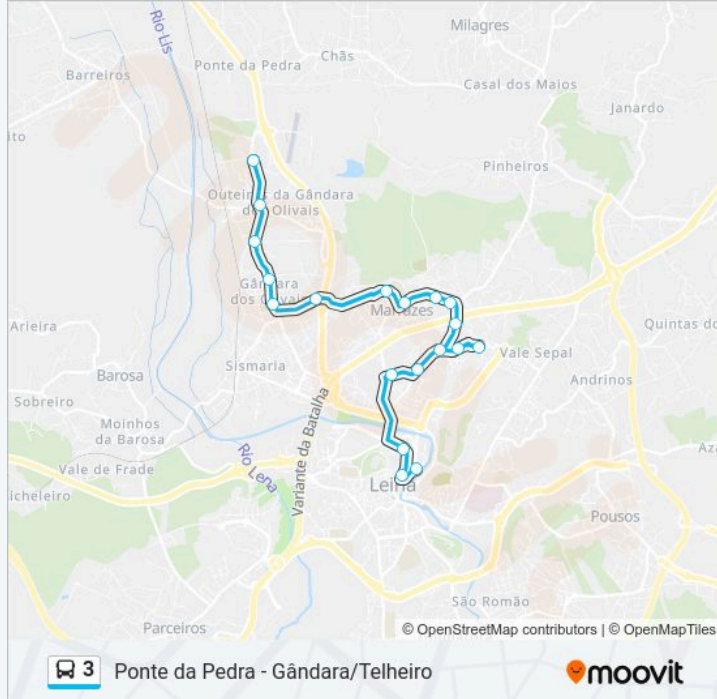

Rua Carreira De Tiro

Centro Saúde Dr. Arnaldo Sampaio

Estrada S. Tiago / Jf Marrazes

Estrada S. Tiago / X Cemitério

Estrada S. Tiago

Rua Das Oliveiras / Rua 20 De Junho

Rua 20 De Junho / Igreja Marinheiros

Estrada Dos Marinheiros

### 3 autocarro - Informações

**Direção:** Largo José Lúcio

**Paragens:** 19

**Duração da viagem:** 26 min

**Resumo da linha:**

Estrada Dos Marinheiros / Travessa Oliveiras

Estrada Dos Marinheiros / Instituto Seg. Social

### Sentido: Ponte de Pedra

42 paragens

[VER HORÁRIO DA LINHA](#)

Rua Imaculada Conceição 127

Rua Dom Miguel Bolhões / Centro Escolar

Rua Padre Leandro De Sousa Saraiva

Rua Imaculada Conceição / Rua Da Paz

Rua Imaculada Conceição / Escola Primária

### 3 autocarro - Informações

**Direção:** Ponte de Pedra

**Paragens:** 42

**Duração da viagem:** 46 min

**Resumo da linha:**

Largo Cónego Maia/Sé

Largo José Lúcio Da Silva

Mercado Municipal/ Av. Cidade Maringá