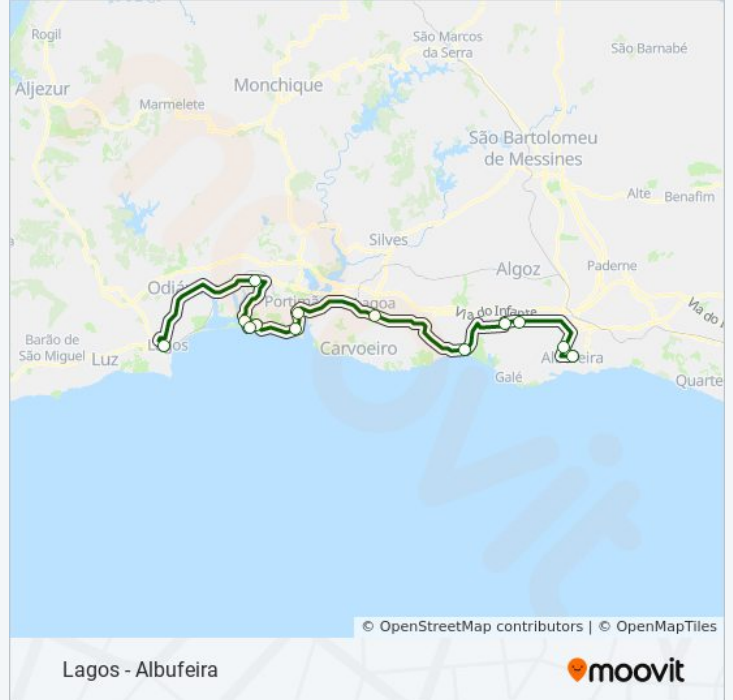

Os horários e mapas de rotas de autocarro de(o) 51 estão disponíveis num PDF off-line em moovitapp.com. Utilize o [App Moovit](#) para ver os horários em tempo real de autocarros, comboios, metro bem como as instruções passo a passo para todos os transportes públicos de(o) Portimão

[Acerca do Moovit](#) • [Soluções MaaS](#) • [Países suportados](#) • [Comunidade Mooviter](#)

© 2024 Moovit - Todos os direitos reservados

Verificar horários d echegada