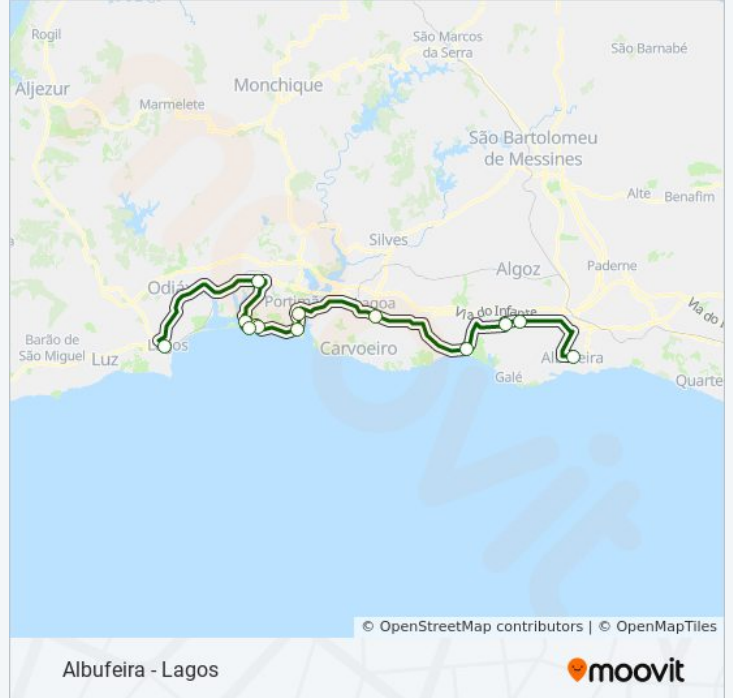

Terminal Rodoviario

Guia (Cruzamento)

Zoomarine

Urbanização Vila Nova, 3

Lagoa - Terminál Rodoviario

Terminal Portimão

Rua Cabo Da Boa Esperança, 94

Sítio Do Ribeiro

Hotel Dom Joao II

Rua Dom Sancho I, 4

Hotel Penina

Terminal Rodoviário

51 autocarro - Horários

Albufeira - Lagos - Horário da rota:

Segunda-feira	Não Operacional
Terça-feira	08:00 - 18:00
Quarta-feira	08:00 - 18:00
Quinta-feira	08:00 - 18:00
Sexta-feira	08:00 - 18:00
Sábado	09:10 - 18:00
Domingo	09:10 - 18:00

51 autocarro - Informações**Direção:** Albufeira - Lagos**Paragens:** 12**Duração da viagem:** 52 min**Resumo da linha:**

Sentido: Lagos - Albufeira

13 paragens

[VER HORÁRIO DA LINHA](#)

Terminal Rodoviário
Hotel Penina
Alvor Centro
Hotel Dom Joao II
Sítio Do Ribeiro
Praia Da Rocha
Terminal Portimão
Lagoa - Terminál Rodoviario
Armação De Pêra - Terminal
Zoomarine
Guia
Parque De Campismo
Terminal Rodoviario