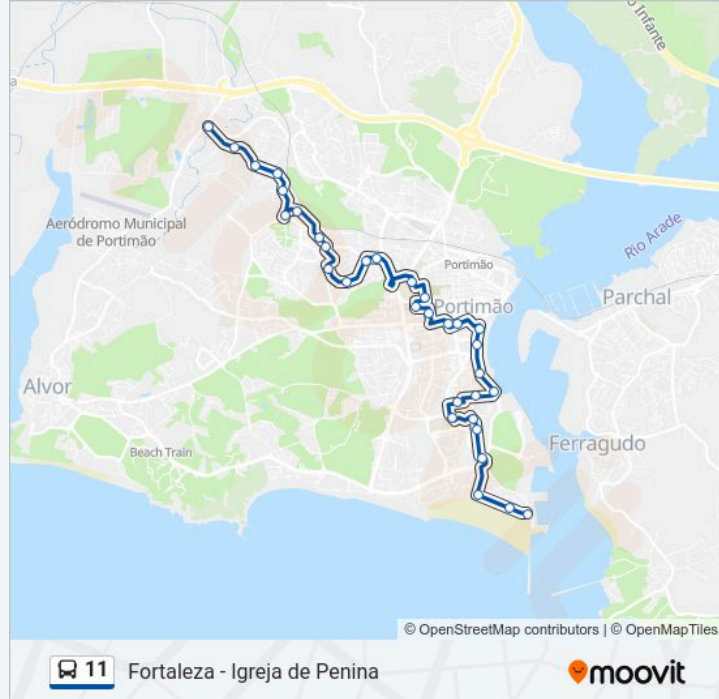

11 autocarro - Informações**Direção:** Fortaleza**Paragens:** 32**Duração da viagem:** 30 min**Resumo da linha:**

Av. Afonso Henriques

Casa dos Pescadores

Museu 2

R. Sidónio Pais 2

Rainha D. Amélia 2

Sec. Poeta António Aleixo 3

Jl/EB1 Pontal 2

Encosta da Marina 2

Quinta das Parreiras 2

Hotel Júpiter

Hotel Oriental

Fortaleza

Sentido: Igr. da Penina 3

32 paragens

[VER HORÁRIO DA LINHA](#)

Fortaleza

Farmácia Praia da Rocha

Quinta das Parreiras 1

Encosta da Marina 1

Jl/EB1 Pontal 1

Sec. Poeta António Aleixo 2

Rainha D. Amélia 1

R. Sidónio Pais 1

Museu 1

Clube Naval

Av. Guanaré 1

Largo do Dique 1

Câmara Municipal 2

Portimão (Estr. Alvor)

EB1 Major David Neto 1