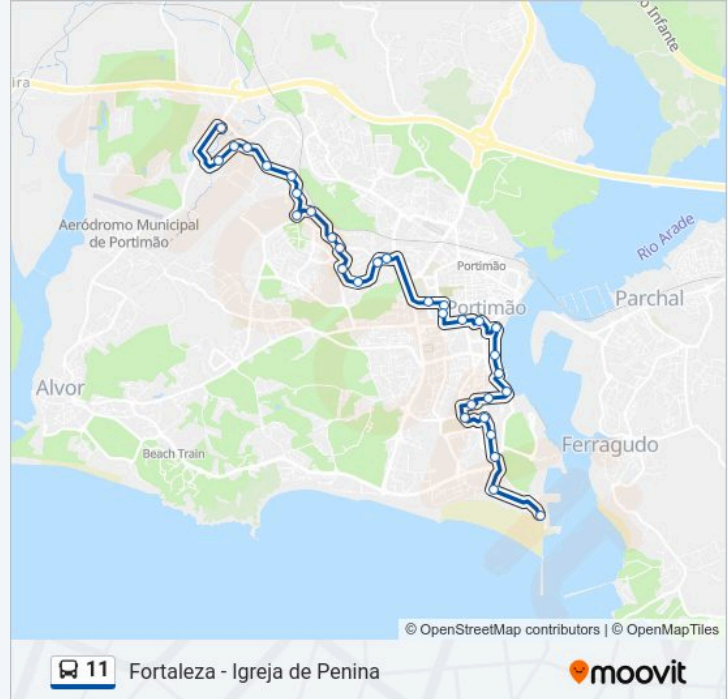

11 autocarro - Informações

Direção: Igr. da Penina 3

Paragens: 32

Duração da viagem: 30 min

Resumo da linha:

Rot. Pedra Mourinha 1

Luís de Camões 3

Luís de Camões 1

Jl/EB1 P. Mourinha / EB23 J. Fialho 1

Trav. da Pedra 1

Pedra Mourinha 1

R. do Clube 1

R. do Clube 3

Urb. Jobevi 1

Sesmarias 1

Sesmarias de Baixo 1

Vale das Hortas 3

Vale das Hortas 2

Vale das Hortas 1

Igr. da Penina 3

Sentido: Sesmarias 1

27 paragens

[VER HORÁRIO DA LINHA](#)

Fortaleza