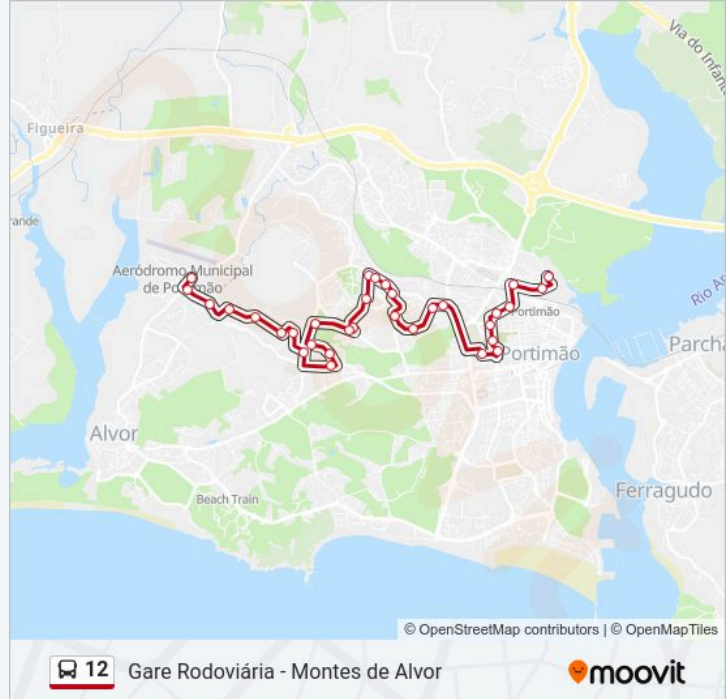

Trav. da Pedra 2

JI/EB1 P. Mourinha / EB23 J. Fialho 2

Luís de Camões 2

Luís de Camões 4

Rot. Pedra Mourinha 2

Centro de Saúde

Eng. Amaro da Costa

Mercado (Av. Dr. F. Sá Carneiro) 2

Bombeiros (Frente) 1

EB23 Prof. José Buisel 2

Gil Eanes / Av. Dr. F. Sá Carneiro 1

Abicada 2

Parque de Feiras e Expos. 2

Gare Rodoviária de Portimão

Os horários e mapas de rotas de autocarro de(o) 12 estão disponíveis num PDF off-line em moovitapp.com. Utilize o App Moovit para ver os horários em tempo real de autocarros, comboios, metro bem como as instruções passo a passo para todos os transportes públicos de(o) Portimão

© 2024 Moovit - Todos os direitos reservados