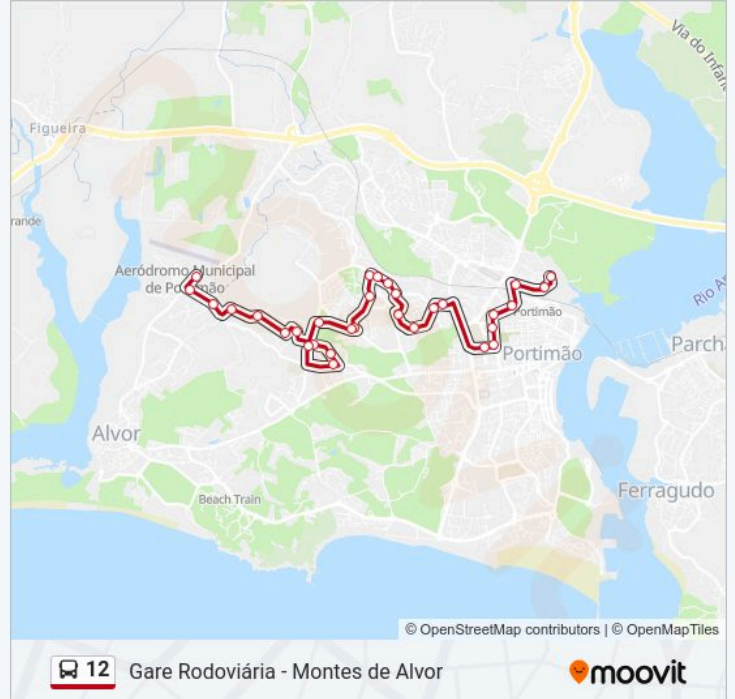

12 autocarro - Informações**Direção:** Montes de Alvor 1**Paragens:** 31**Duração da viagem:** 28 min**Resumo da linha:**

Bemposta 4

Portas do Sol 2

Portas do Sol (Cruz.) 2

Bemposta 2

Av. da Europa 1

R. da Madeira 1

Alvor Sol 1

Galazeira 1

Poço Novo 1

Montes de Alvor (Cruz.) 1

Montes de Alvor 1

Sentido: Gare Rodoviária de Portimão

32 paragens

[VER HORÁRIO DA LINHA](#)