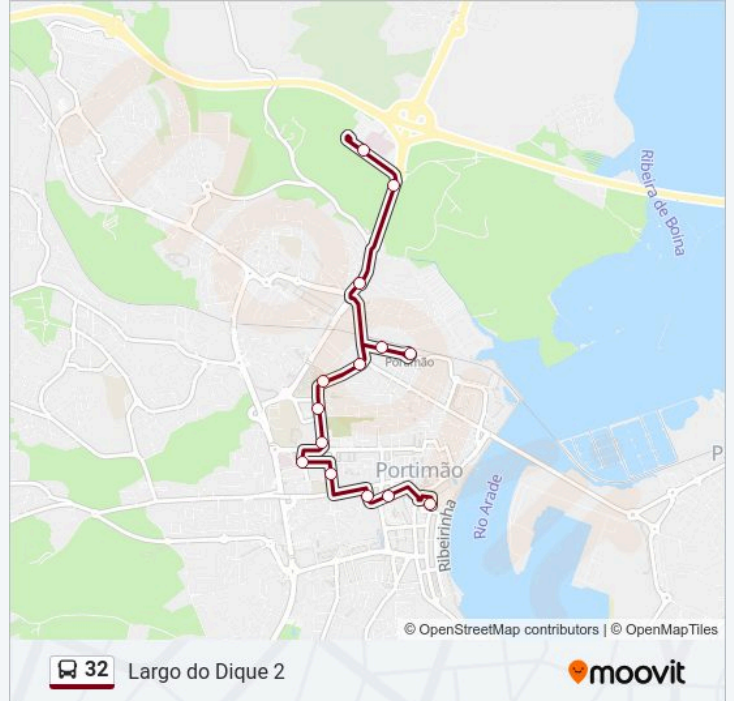

Linha 32**Largo do Dique 2**[Obter A Aplicação](#)

A linha 32 (autocarro) - Largo do Dique 2 tem 2 rotas. Nos dias de semana, os horários em que está operacional são:

(1) Largo do Dique 2: 07:15-19:45(2) Hospital: 07:00-19:30

Utilize a aplicação Moovit para encontrar a estação de autocarro (32) perto de si e descubra quando é que vai chegar o próximo autocarro de 32.

Sentido: Largo do Dique 2

14 paragens

[VER HORÁRIO DA LINHA](#)

Mercado (Av. Dr. F. Sá Carneiro) 1

Centro de Saúde

EB1 Major David Neto 2

Portimonense

Câmara Municipal 1

Largo do Dique 2

32 autocarro - Horários

Largo do Dique 2 - Horário da rota:

Sentido: Hospital

13 paragens

[VER HORÁRIO DA LINHA](#)

Largo do Dique 2
Praça Manuel T. Gomes
Largo F. Maurício
R. Infante D. Henrique
R. do Comércio (Cruz.)
Estação de Comboios
Largo Gil Eanes
Abicada 2
Parque de Feiras e Expos. 2
Gare Rodoviária de Portimão
Mercado Venda por Grosso 1
Hospital Barlavento
Hospital