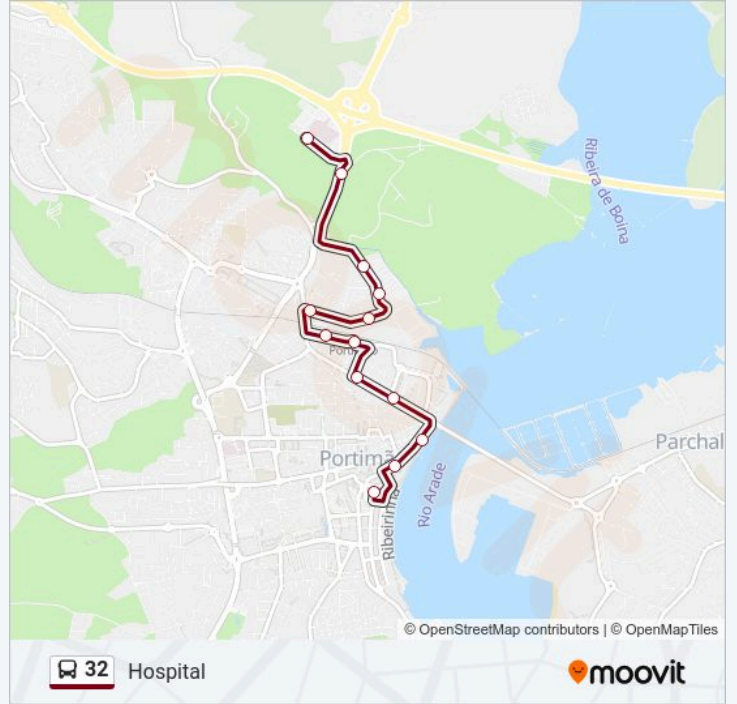

Linha 32**Largo do Dique 2**[Obter A Aplicação](#)

A linha 32 (autocarro) - Largo do Dique 2 tem 2 rotas. Nos dias de semana, os horários em que está operacional são:

(1) Largo do Dique 2: 07:15-19:45(2) Hospital: 07:00-19:30

Sentido: Hospital

13 paragens

[VER HORÁRIO DA LINHA](#)

Largo do Dique 2
Praça Manuel T. Gomes
Largo F. Maurício
R. Infante D. Henrique
R. do Comércio (Cruz.)
Estação de Comboios
Largo Gil Eanes
Abicada 2
Parque de Feiras e Expos. 2
Gare Rodoviária de Portimão
Mercado Venda por Grosso 1
Hospital Barlavento
Hospital

32 autocarro - Horários

Hospital - Horário da rota:

Segunda-feira	07:00-19:30
Terça-feira	07:00-19:30
Quarta-feira	07:00-19:30
Quinta-feira	07:00-19:30
Sexta-feira	07:00-19:30
Sábado	Não Operacional
Domingo	Não Operacional

32 autocarro - Informações

Direção: Hospital

Paragens: 13

Duração da viagem: 14 min

Resumo da linha:

Os horários e mapas de rotas de autocarro de(o) 32 estão disponíveis num PDF off-line em moovitapp.com. Utilize o App Moovit para ver os horários em tempo real de autocarros, comboios, metro bem como as instruções passo a passo para todos os transportes públicos de(o) Portimão