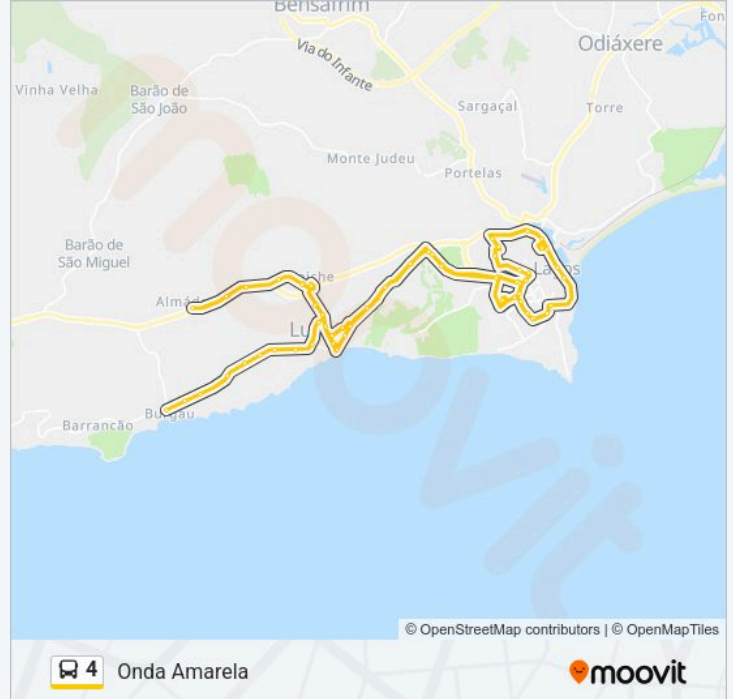

Almádena

Caliços

Monte do Horta

Hotel Bela Vista

Tecnopólis

Cemitério Novo

R. Dr. Adelino Palma Carlos

Hospital S. Gonçalo

Fonte Coberta

Igreja Sra. da Luz

Clube Luzense

Luz - Mercado

R. Direita

Quinta da Luz

Valverde

Monte S. Pedro

Boavista

Centro de Saúde

Rot. D. João II

ES Gil Eanes

R. Hospital S. J. Deus - ES Júlio Dantas

Mercado Sto. Amaro

R. Filarmónica 1º de Maio - ES Júlio Dantas

Complexo Desportivo

Terminal Rodoviário

Av. Descobrimentos - Marina

Portas de Portugal - CTT

Rot. Pêndulo

Torraltinha / Lar J. Filipe Fialho

Torraltinha

EB1 Ameijeira - R. Fernando Pessoa

R. D. Manuel I