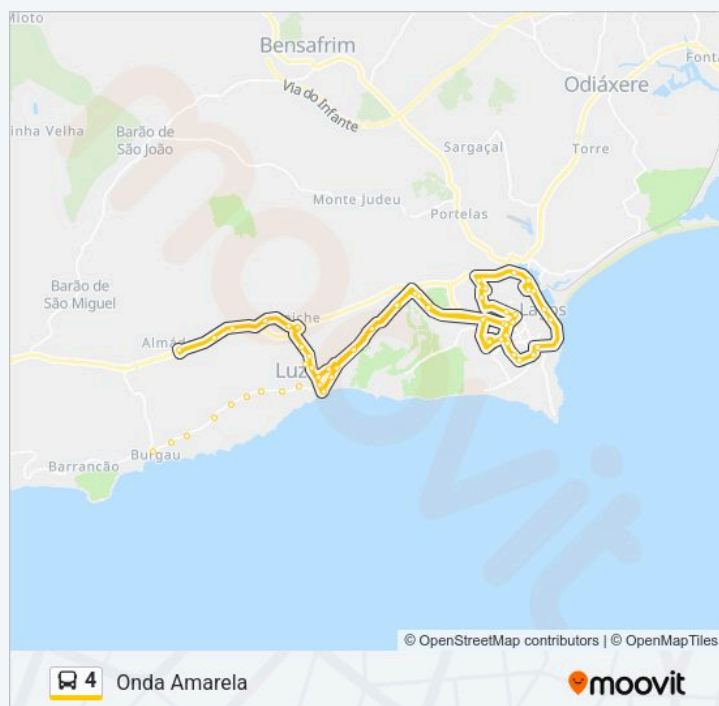

4 autocarro - Informações

Direção: Igreja Sra. da Luz

Paragens: 59

Duração da viagem: 67 min

Resumo da linha:

Valverde

Monte S. Pedro

Quatro Estradas