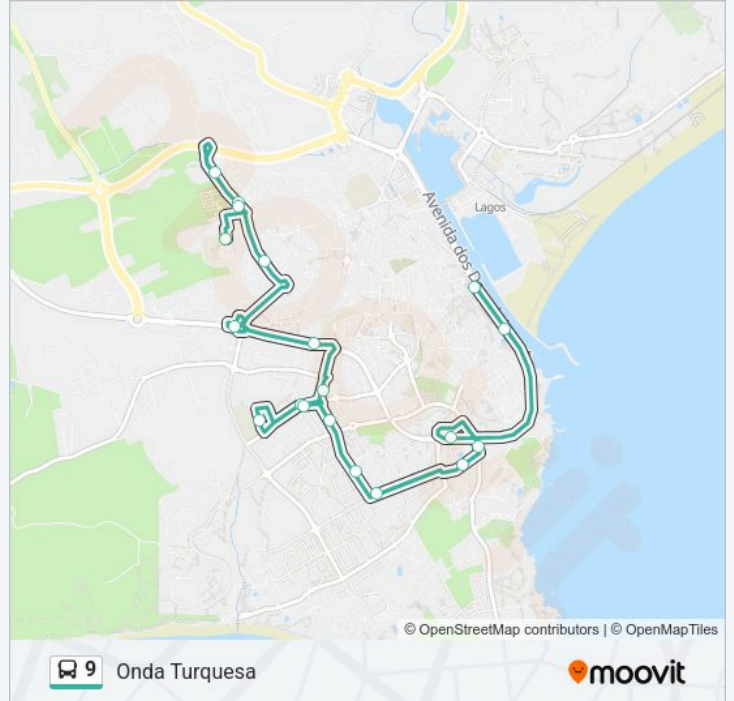

 Linha 9

Fonte Coberta

Cemitério Novo

Tecnopólis

**9 autocarro - Horários**

Tecnopólis - Horário da rota:

Segunda-feira	07:50-19:50
Terça-feira	07:50-19:50
Quarta-feira	07:50-19:50
Quinta-feira	07:50-19:50
Sexta-feira	07:50-19:50
Sábado	08:50-18:50
Domingo	Não Operacional

**9 autocarro - Informações****Direção:** Tecnopólis**Paragens:** 19**Duração da viagem:** 16 min**Resumo da linha:**