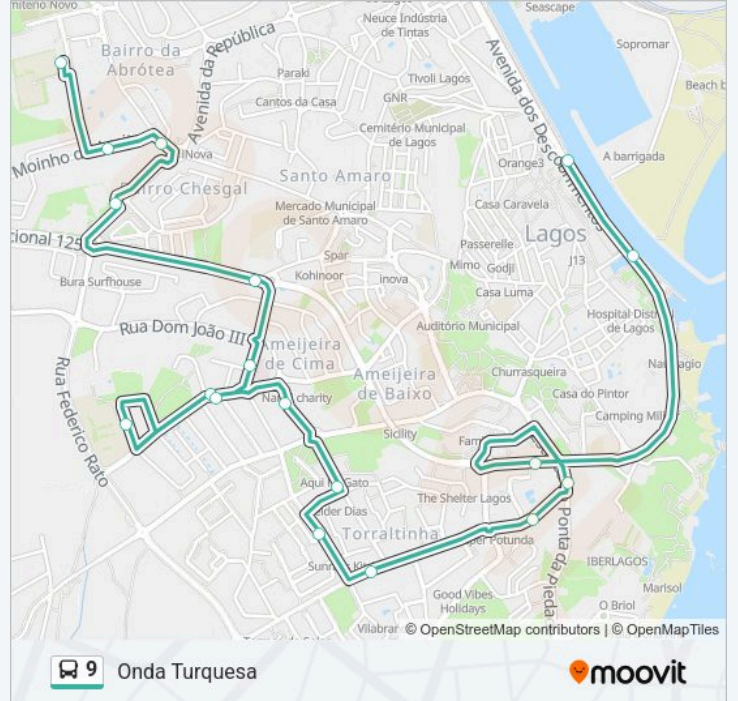

 Linha 9

### Sentido: Portas de Portugal - CTT

18 paragens

[VER HORÁRIO DA LINHA](#)

Tecnopólis  
R. Moinho do Azeite  
Rotunda das Cadeiras  
IEFP - Pólo Formação / Centro Saúde)  
ES Júlio Dantas - N125  
Hospital S. Gonçalo  
R. Dr. Adelino Palma Carlos  
ES Gil Eanes  
R. Dr. Adelino Palma Carlos  
R. Prof. Mota Pinto  
EB1 Ameijeira - R. Miguel Torga  
EB1 Ameijeira - R. Fernando Pessoa  
Torraltinha  
Lar J. Filipe Fialho  
Rossio da Trindade  
Bombeiros  
Praça do Infante  
Portas de Portugal - CTT

### 9 autocarro - Informações

**Direção:** Portas de Portugal - CTT

**Paragens:** 18

**Duração da viagem:** 14 min

**Resumo da linha:**

Os horários e mapas de rotas de autocarro de(o) 9 estão disponíveis num PDF off-line em [moovitapp.com](https://moovitapp.com). Utilize o App Moovit para ver os horários em tempo real de autocarros, comboios, metro bem como as instruções passo a passo para todos os transportes públicos de(o) Portimao