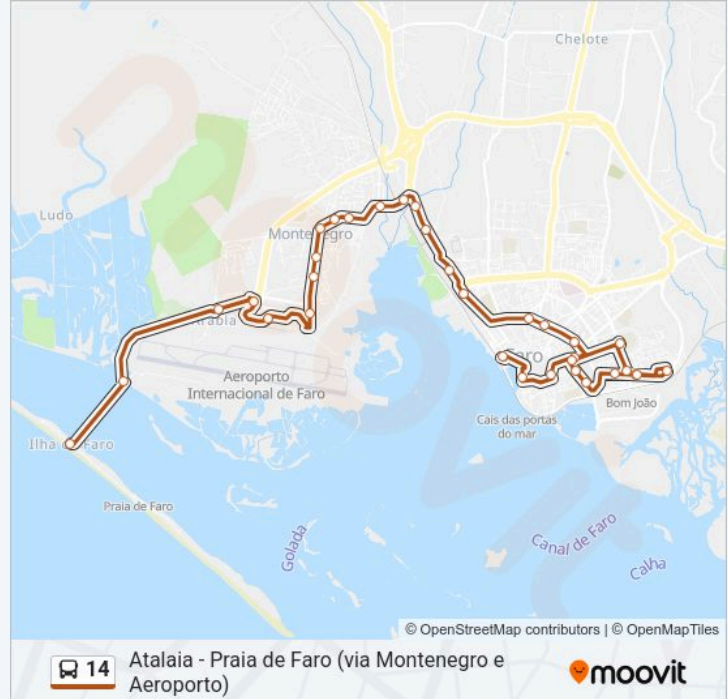

R. Gen. Teófilo Trindade

R. Dr. Cândido Guerreiro

Tribunal

Faro (Turismo Algarve)

Liceu

Av. J. Alm. Carrapato - Sul

Esc. Bás. Bom João

Atalaia

Esc. Bás. Bom João

Bairro dos Carteiros

Instituto da Juventude

Rua da PSP

Faro (Alexandre Herculano)

Doca

Terminal Rodoviário

Os horários e mapas de rotas de autocarro de(o) 14 estão disponíveis num PDF off-line em moovitapp.com. Utilize o App Moovit para ver os horários em tempo real de autocarros, comboios, metro bem como as instruções passo a passo para todos os transportes públicos de(o) Portimao

© 2025 Moovit - Todos os direitos reservados