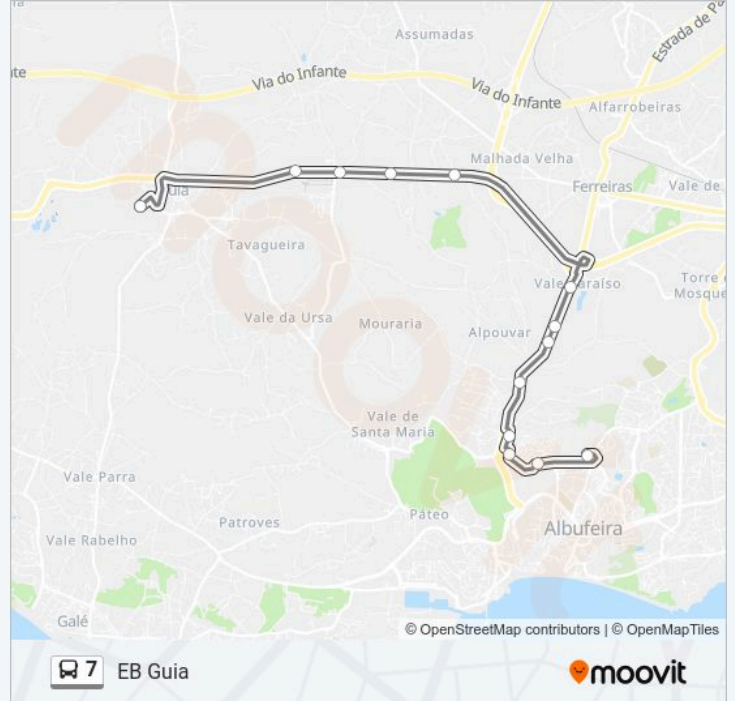

 Linha 7

EB Guia

Obter A Aplicação

A linha 7 (autocarro) - EB Guia tem 2 rotas. Nos dias de semana, os horários em que está operacional são:

(1) EB Guia: 23:15(2) Terminal Rodoviário: 07:00-19:00

Utilize a aplicação Moovit para encontrar a estação de autocarro (7) perto de si e descubra quando é que vai chegar o próximo autocarro de 7.

**Sentido: EB Guia**

13 paragens

[VER HORÁRIO DA LINHA](#)

Terminal Rodoviário  
Alto dos Caliços  
Centro Saúde  
Cocheira  
Pq. Campismo  
Poço Paderne  
Alpouvar  
Vale Paraíso  
Poço das Canas  
Ataboeira  
Vale Verde  
Retail Park  
EB Guia

### Sentido: Terminal Rodoviário

44 paragens

[VER HORÁRIO DA LINHA](#)

- Terminal Rodoviário
- Alto dos Caliços
- Centro Saúde
- Cocheira
- Pq. Campismo
- Poço Paderne
- Alpouvar
- Vale Paraíso
- Poço das Canas
- Ataboeira
- Vale Verde
- Retail Park
- EB Guia
- Mercado Guia
- Barrancos
- Ilha da Madeira
- Montes Juntos
- Vale Parra

### 7 autocarro - Informações

**Direção:** Terminal Rodoviário

**Paragens:** 44

**Duração da viagem:** 58 min

**Resumo da linha:**

Vale Rabelho Norte

Vale Rabelho Sul

Estr. Salgados