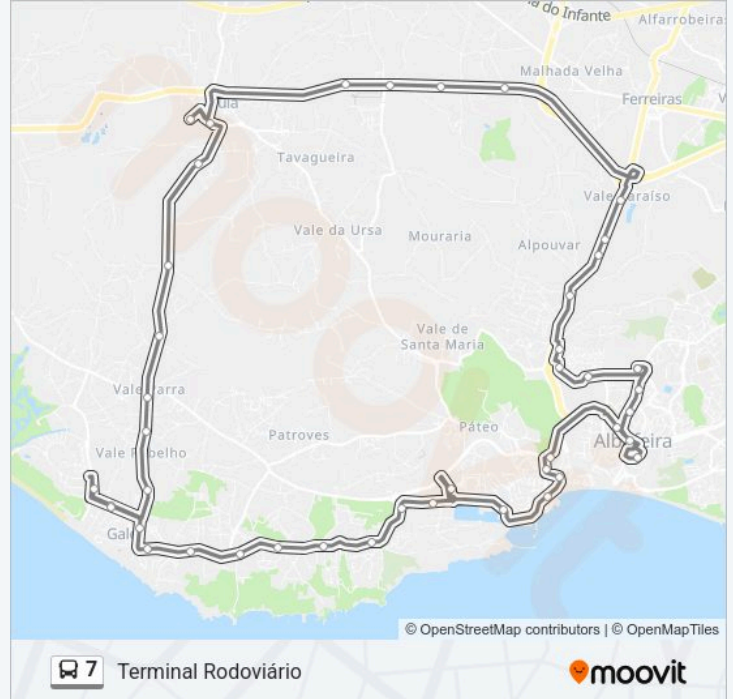

 Linha 7

EB Guia

Obter A Aplicação

A linha 7 (autocarro) - EB Guia tem 2 rotas. Nos dias de semana, os horários em que está operacional são:

(1) EB Guia: 23:15(2) Terminal Rodoviário: 07:00-19:00

Utilize a aplicação Moovit para encontrar a estação de autocarro (7) perto de si e descubra quando é que vai chegar o próximo autocarro de 7.

### 7 autocarro - Informações

**Direção:** Terminal Rodoviário

**Paragens:** 44

**Duração da viagem:** 58 min

**Resumo da linha:**

Vale Rabelho Norte

Vale Rabelho Sul

Estr. Salgados

Albufeira (Pq. Lúdico Norte)

Av. Descobr. / Sec. Albufeira

Av. Descobr. / Bombeiros

Câmara Municipal

Mercado Caliços

Estr. Vale Pedras / GNR

Terminal Rodoviário

Os horários e mapas de rotas de autocarro de(o) 7 estão disponíveis num PDF off-line em [moovitapp.com](https://moovitapp.com). Utilize o App Moovit para ver os horários em tempo real de autocarros, comboios, metro bem como as instruções passo a passo para todos os transportes públicos de(o) Portimão