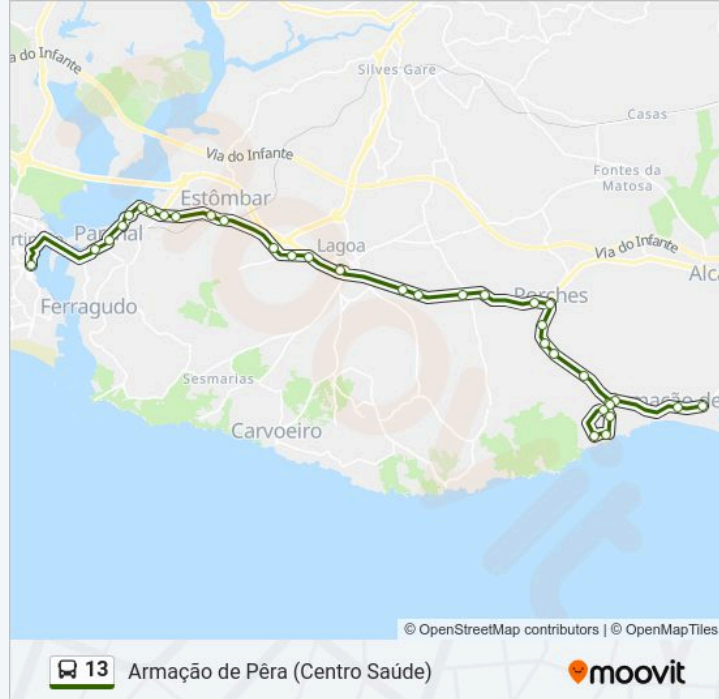

Porches (Pinheiro)

Poço Santo

Albergaria

Areias de Porches

Praia Sra. da Rocha (X)

Alporchinhos (Quinta da Alegria)

Praia Sra. da Rocha (Ermida)

Alporchinhos (Ponta da Adega)

Alporchinhos (Villa Carminda)

Praia Sra. da Rocha (X)

Praia Sra. da Rocha (X)

Armação de Pêra (Quinta dos Arcos)

Armação de Pêra (Centro Saúde)

Sentido: Albufeira (Terminal Rodoviário)

58 paragens

[VER HORÁRIO DA LINHA](#)