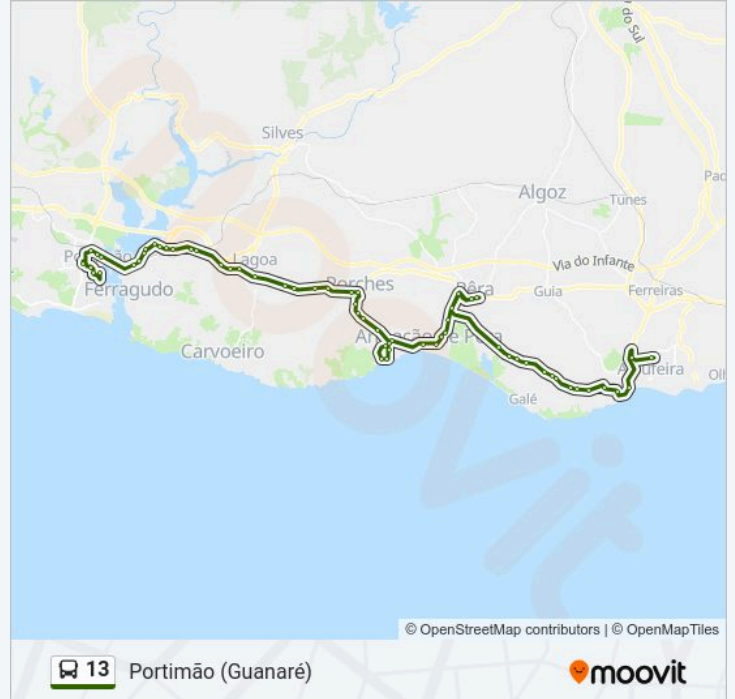

Caliços

Armação de Pêra (Pq. Campismo)

Armação de Pêra (EB23)

Armação de Pêra (Centro Saúde)

Armação de Pêra (Quinta dos Arcos)

Praia Sra. da Rocha (X)

Praia Sra. da Rocha (X)

Alporchinhos (Quinta da Alegria)

Praia Sra. da Rocha (Ermida)

Alporchinhos (Ponta da Adega)

Alporchinhos (Villa Carminda)

Praia Sra. da Rocha (X)

Areias de Porches

Albergaria

Poço Santo

Porches (Pinheiro)

Porches (Igreja Matriz)

Porches (Gasolineira)

Quinta dos Cabeços

Barros Brancos (Esc. Internacional)

Quinta da Várzea

Carmo

Lagoa (Terminal Rodoviário)

Lagoa (Passagem Pedonal)

Vale de Deus

Slide & Splash

Estômbar (Estação CP)

Estômbar (Largo 1º de Maio)

Calvário (Urb. Ecotur)

Calvário (Rotunda A22)

Mex. Carregação (Marinhas)

Mex. Carregação (Lg. A. J. Júdice)