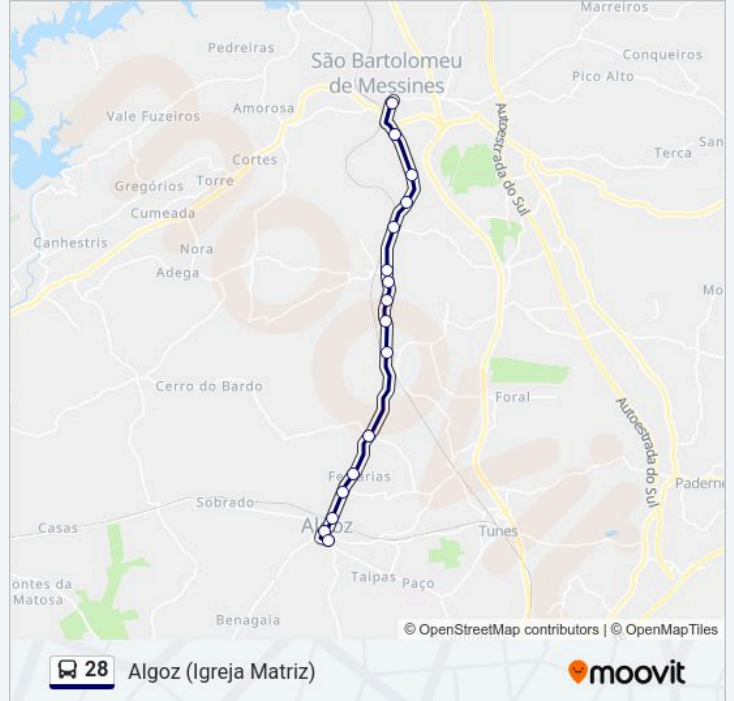

Sentido: SB Messines (Terminal Rodoviário)

37 paragens

[VER HORÁRIO DA LINHA](#)

Areias S. João (X Av. Sá Carneiro)

Albufeira (Rotunda Relógios)

Albufeira (Secundária)

Albufeira (Terminal Rodoviário)

Albufeira (Centro Saúde)

Albufeira (Pq. Lúdico Norte)

Páteo

Cerro da Águia

Vale Sta. Maria

Marmeleiro

Vale da Ursa

Tavagueira (Casa do Sossego)

Tavagueira (X Qta. Álamos)

Guia (Pedra Escorregar)

Guia (Mercado)

Guia (Rotunda N125)

Guia (Vale Verde)

Cortelhas

28 autocarro - Horários

SB Messines (Terminal Rodoviário) - Horário da rota:

Segunda-feira	08:15-19:00
Terça-feira	08:15-19:00
Quarta-feira	08:15-19:00
Quinta-feira	08:15-19:00
Sexta-feira	08:15-19:00
Sábado	08:15-17:30
Domingo	08:15-17:30

28 autocarro - Informações

Direção: SB Messines (Terminal Rodoviário)

Paragens: 37

Duração da viagem: 44 min

Resumo da linha: