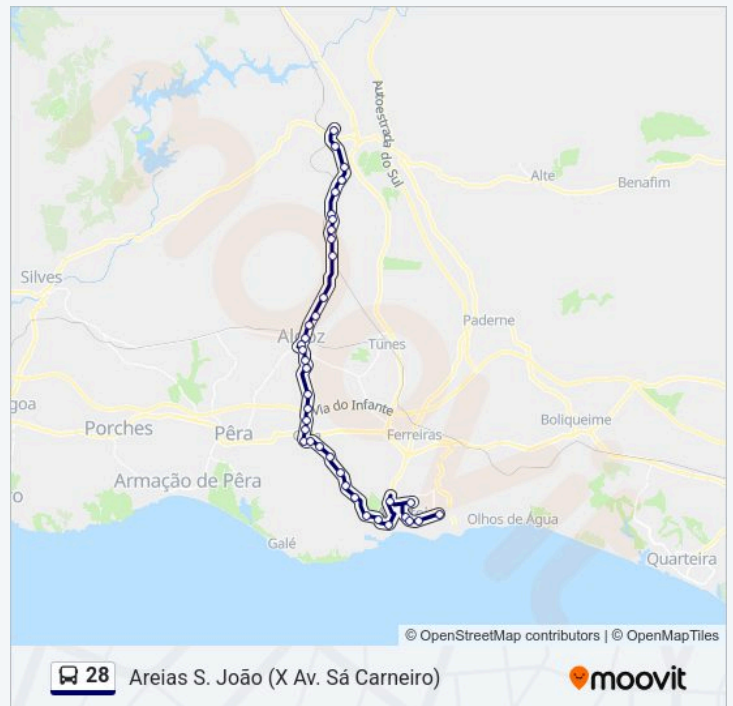

Resumo da linha:

Ribeira Alta (X)

Ferrarias (Norte)

Ferrarias (Amoladeiras)

Algoz (Apeadeiro CP)

Algoz (EB1)

Algoz (Igreja Matriz)

Algoz (5 de Outubro)

Cerâmica Central de Algoz

Vales de Algoz

Cortelhas

Guia (Vale Verde)

Guia (Rotunda N125)

Guia (Mercado)

Guia (Pedra Escorregar)

Tavagueira (X Qta. Álamos)

Tavagueira (Casa do Sossego)

Vale da Ursa

Marmeleiro

Vale Sta. Maria

Cerro da Águia

Páteo

Albufeira (Pq. Lúdico Norte)

Albufeira (Centro Saúde)

Albufeira (Terminal Rodoviário)

Albufeira (Secundária)

Albufeira (Câmara Municipal)

Albufeira (Rotunda Relógios)

Areias S. João (X Av. Sá Carneiro)