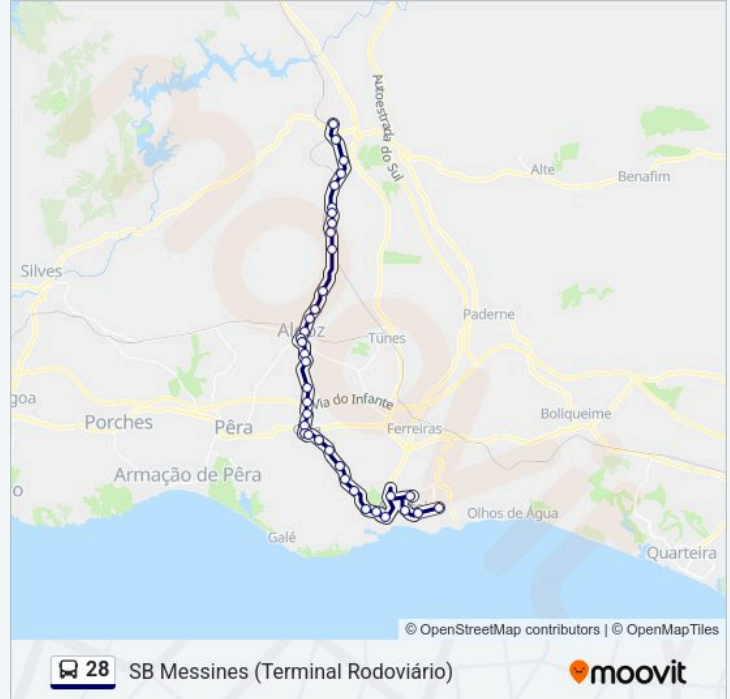

Quinta do Machorro

Calvos

Benaciate (X)

Joinal

Monte Velho (X)

Ladeira da Bernarda

Monte de São José

SB Messines (Terminal Rodoviário)

**Sentido: Areias S. João (X Av. Sá Carneiro)**

38 paragens

[VER HORÁRIO DA LINHA](#)

SB Messines (Terminal Rodoviário)

Monte de São José

Ladeira da Bernarda

Monte Velho (X)

Joinal