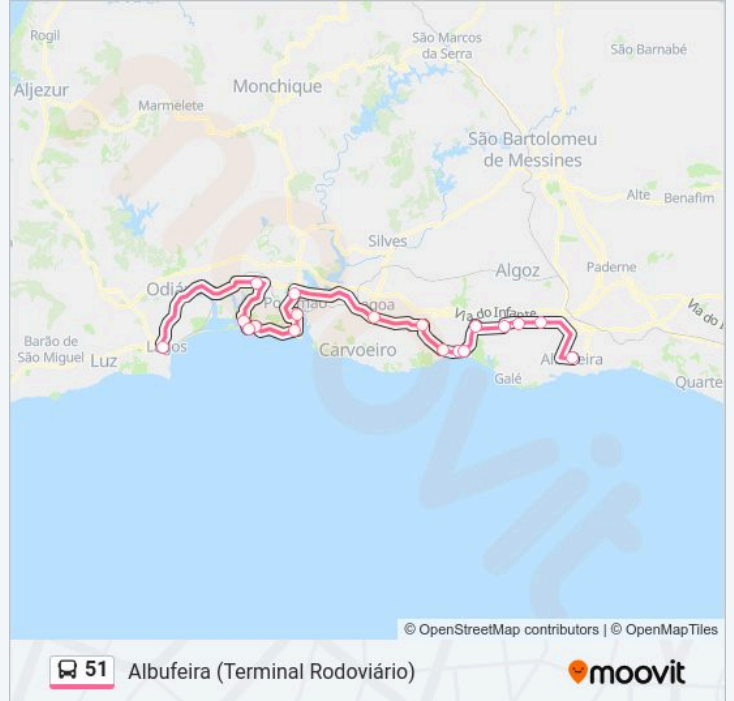

 **Linha 51****Albufeira (Terminal Rodoviário)**[Obter A Aplicação](#)

A linha 51 (autocarro) - Albufeira (Terminal Rodoviário) tem 2 rotas. Nos dias de semana, os horários em que está operacional são:

(1) Albufeira (Terminal Rodoviário): 08:15-19:15(2) Lagos (Terminal Rodoviário): 09:00-19:15

Utilize a aplicação Moovit para encontrar a estação de autocarro (51) perto de si e descubra quando é que vai chegar o próximo autocarro de 51.

Sentido: Albufeira (Terminal Rodoviário)

18 paragens

[VER HORÁRIO DA LINHA](#)

Lagos (Terminal Rodoviário)
Hotel da Penina / 125 2
Alvor (Centro)
Hotel D. João II 2
Sítio do Ribeiro
Praia Da Rocha
Portimão (Guanaré)
Hospital Barlavento
Lagoa (Terminal Rodoviário)
Porches (Gasolineira)
Praia Sra. da Rocha (X)
Armação de Pêra (Quinta dos Arcos)
Armação de Pêra (Centro Saúde)
Alcantarilha (Rotunda Armação Pêra)
ZooMarine
Guia (Rotunda N125)
Vale Verde
Albufeira (Terminal Rodoviário)

51 autocarro - Informações**Direção:** Albufeira (Terminal Rodoviário)**Paragens:** 18**Duração da viagem:** 105 min**Resumo da linha:**

Sentido: Lagos (Terminal Rodoviário)

18 paragens

[VER HORÁRIO DA LINHA](#)