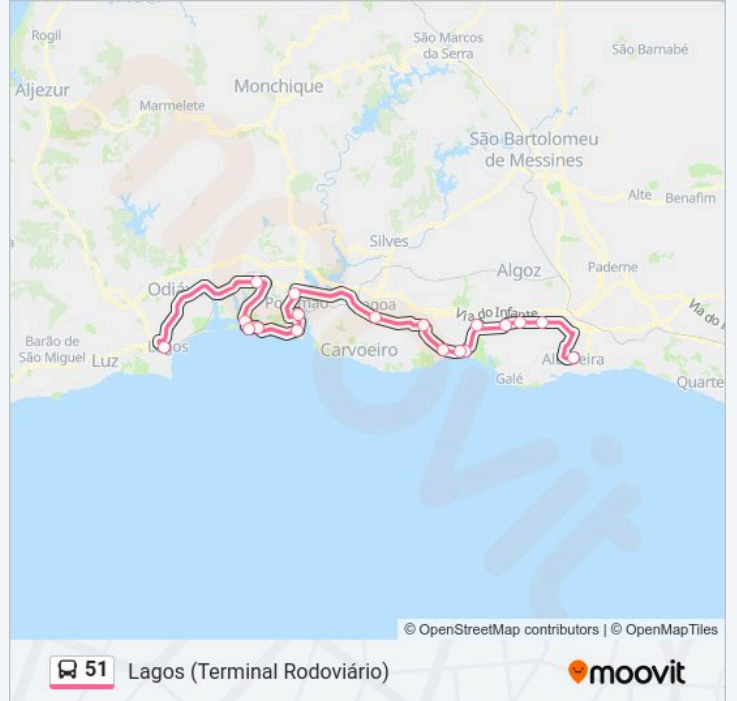

51 autocarro - Informações**Direção:** Albufeira (Terminal Rodoviário)**Paragens:** 18**Duração da viagem:** 105 min**Resumo da linha:**

Sentido: Lagos (Terminal Rodoviário)

18 paragens

[VER HORÁRIO DA LINHA](#)

Albufeira (Terminal Rodoviário)
Vale Verde
Guia (Rotunda N125)
ZooMarine
Alcantarilha (Rotunda Armação Pêra)
Armação de Pêra (Centro Saúde)
Armação de Pêra (Quinta dos Arcos)
Praia Sra. da Rocha (X)
Porches (Gasolineira)
Lagoa (Terminal Rodoviário)
Hospital Barlavento
Portimão (Guanaré)
Praia da Rocha
Sítio do Ribeiro 1
Torralta
Alvor
Hotel da Penina / 125 1
Lagos (Terminal Rodoviário)

51 autocarro - Horários

Lagos (Terminal Rodoviário) - Horário da rota:

Segunda-feira	09:00-19:15
Terça-feira	09:00-19:15
Quarta-feira	09:00-19:15
Quinta-feira	09:00-19:15
Sexta-feira	09:00-19:15
Sábado	10:15-19:15
Domingo	10:15-19:15

51 autocarro - Informações

Direção: Lagos (Terminal Rodoviário)

Paragens: 18

Duração da viagem: 105 min

Resumo da linha:

Os horários e mapas de rotas de autocarro de(o) 51 estão disponíveis num PDF off-line em moovitapp.com. Utilize o App Moovit para ver os horários em tempo real de autocarros, comboios, metro bem como as instruções passo a passo para todos os transportes públicos de(o) Portimao