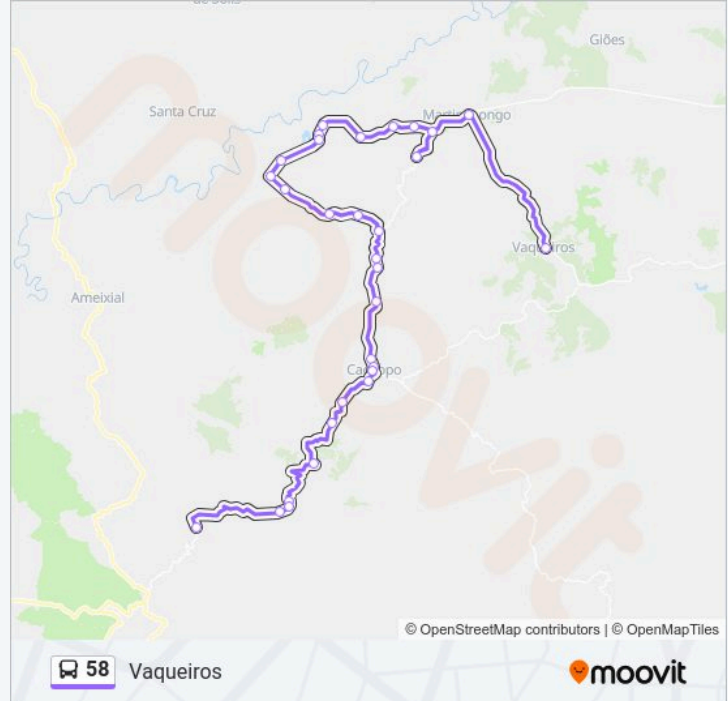

Pereirão (X)

Zorrinhos

Pessegueiro (Igreja)

Pessegueiro (Povo)

Pessegueiro (X Casa Nova)

Tremelgo

Diogo Dias

Silgado

Barrada

Pessegueiro (X)

Martinlongo

Vaqueiros

Os horários e mapas de rotas de autocarro de(o) 58 estão disponíveis num PDF off-line em moovitapp.com. Utilize o App Moovit para ver os horários em tempo real de autocarros, comboios, metro bem como as instruções passo a passo para todos os transportes públicos de(o) Portimao

© 2025 Moovit - Todos os direitos reservados