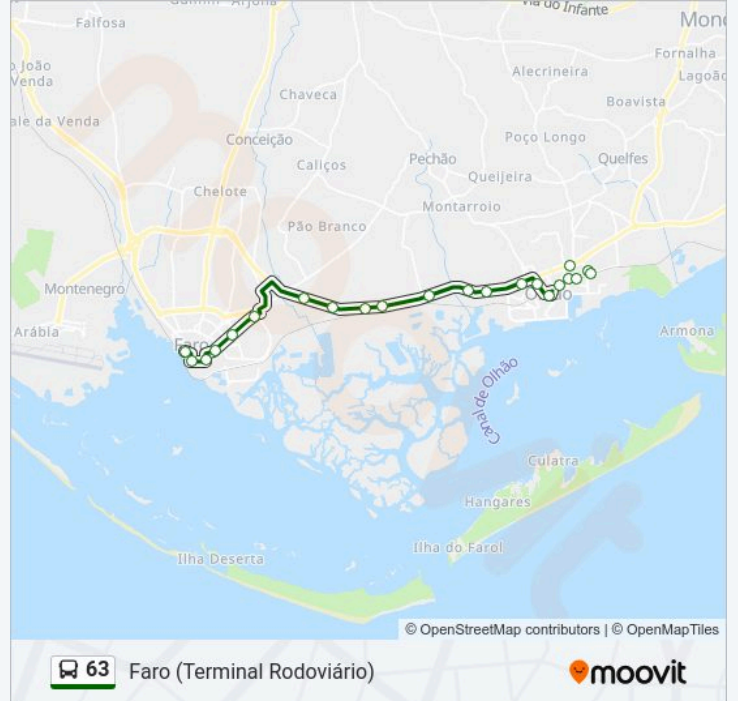

Utilize a aplicação Moovit para encontrar a estação de autocarro (63) perto de si e descubra quando é que vai chegar o próximo autocarro de 63.

Sentido: Faro (Terminal Rodoviário)

22 paragens

[VER HORÁRIO DA LINHA](#)

R. Olivença
Centro Comunitário
Olhão (Siroco)
Olhão (Bairro dos Pescadores)
Olhão (Rotunda do Cubo)
Praceta Agadir
Terminal Rodoviário
Olhão (Quatro Estradas)
Rot. Pequena
Torrejão
Bela Mandil (X Pechão)
Bela Mandil (Rotunda)
Meia Léguas (Cova da Onça)
Virgílios (Bivalvia)
Virgílios (Rotunda)
Rio Seco (Gasolineira)
Faro (Moto Clube)
Faro (Radio Naval)
Faro (Tribunal)
Faro (Alexandre Herculano)

63 autocarro - Horários

Faro (Terminal Rodoviário) - Horário da rota:

Segunda-feira	07:05 - 18:40
Terça-feira	07:05 - 18:40
Quarta-feira	07:05 - 18:40
Quinta-feira	07:05 - 18:40
Sexta-feira	07:05 - 18:40
Sábado	07:20 - 17:15
Domingo	07:20 - 17:15

63 autocarro - Informações**Direção:** Faro (Terminal Rodoviário)**Paragens:** 22**Duração da viagem:** 29 min**Resumo da linha:**

Faro (Doca)

Faro (Terminal Rodoviário)

Sentido: Olhão (Terminal Rodoviário)