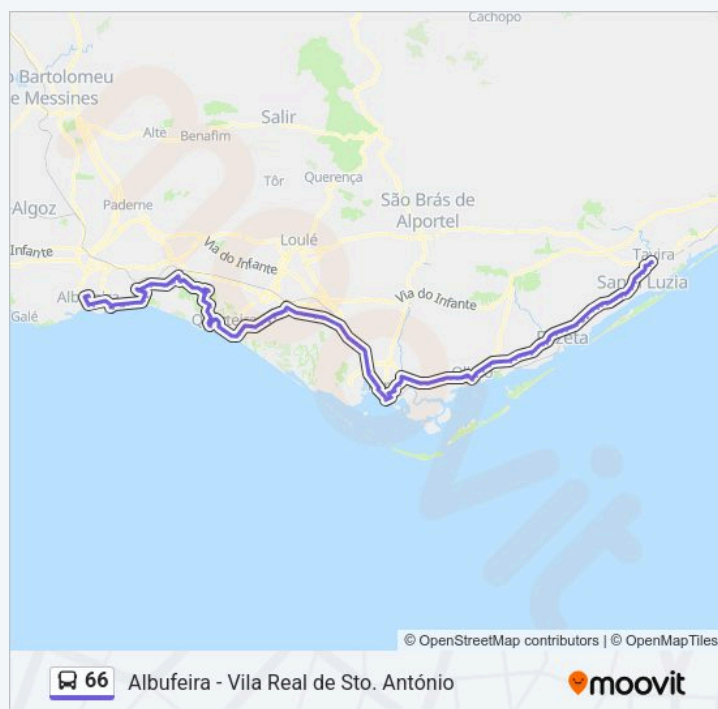

### 66 autocarro - Informações

**Direção:** Tavira (Terminal Rodoviário)

**Paragens:** 123

**Duração da viagem:** 165 min

**Resumo da linha:**

Balaia (Resort)

Balaia (Ald. Alfagar)

Balaia (X Praia Maria Luísa)