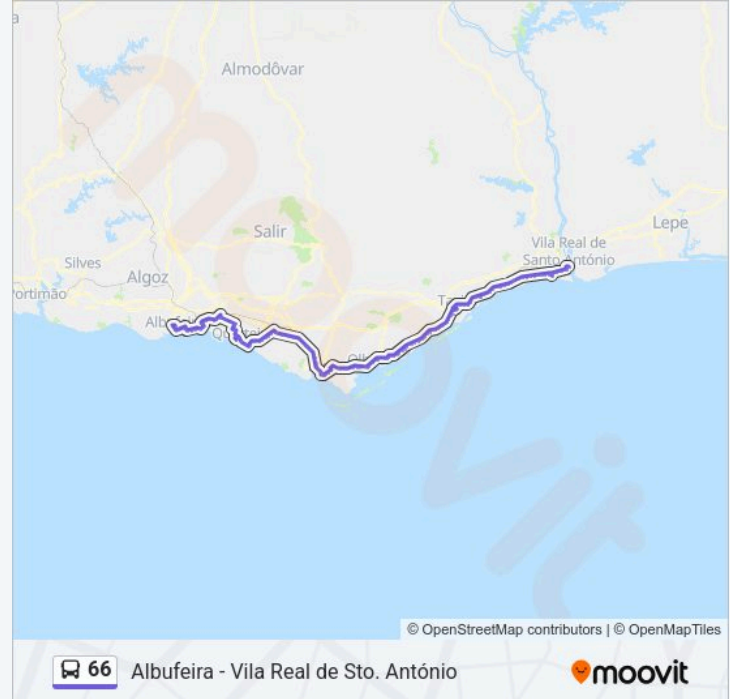

Altura (X Alagoa)

Cevadeiras

Praia da Lota (X N125)

Cacela (Largo da Camponesa)

Cacela (Carvoeira)

Cacela (Buraco)

Pedra Alva

Cacela Velha (X)

Nora

Quinta de Cima

Caiana (X Carapeto)

Caiana (Quinta da Ria)

Conceição (X Mata da Conceição)

Conceição (Junta Freguesia)

Conceição (Rotunda N125)

Ribeira de Almargem

Ald. das Oliveiras

Mato Santo Espírito

Vale de Caranguejo

Tavira Garden

Tavira (Apeadeiro CP Porta Nova)

Tavira (Terminal Rodoviário)

Tavira (Bombeiros)

Tavira (Cemitério)

Galiche / Tavira

Galiche

Varanda

Pedras d'El Rei (X)

Pq. Lazer Arroio

Sinagoga (X N125)

Luz de Tavira (X Arroio)

Luz de Tavira (Burguel)