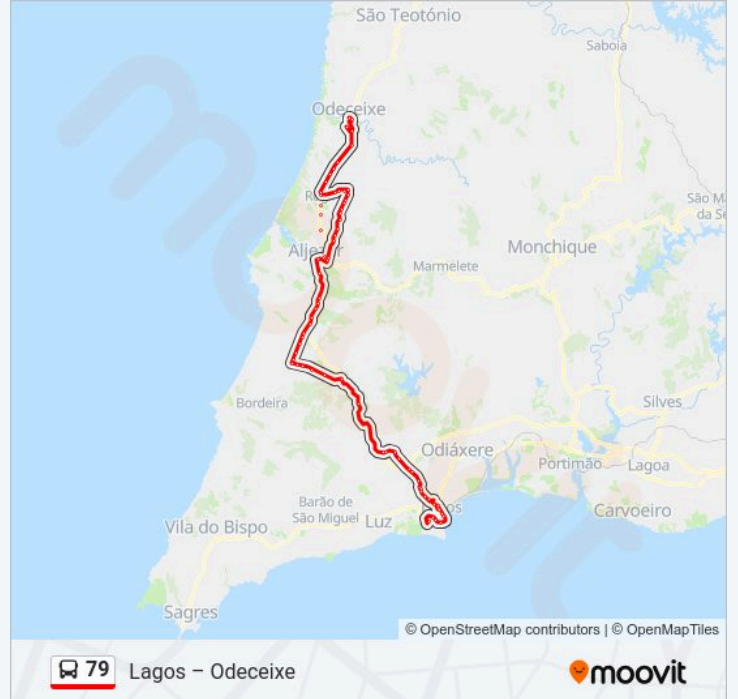

Poço do Vale

Paraíso

Fronteira

Bensafrim - Junta de Freguesia

Pincho (X)

Espinhaço de Cão

Francelhe

Monte do Pardal

Monte Ruivo

Tramelo

Vale Figueiras (X)

Monte Alto

Monte da Vinha (X Chabouco)

Monte da Vinha (Pinhal Novo)

Valinhos

Valinhos / Alfambras

Alfambras

Barranco da Vaca

Azenha (Aljezur International School)

Azenha (Quinta Natura)

Sta. Susana

Vale da Telha (X)

Aljezur (Mercado)

Aljezur (Igreja Nova)

Aljezur (Casa Mortuária)

Aljezur (Centro Saúde)

Aljezur (EBI/JI)

Cabeça Calva

Vale das Amoreiras

Arneiro Branco

Abris

Carrascalinho (Casa Pura Vida)