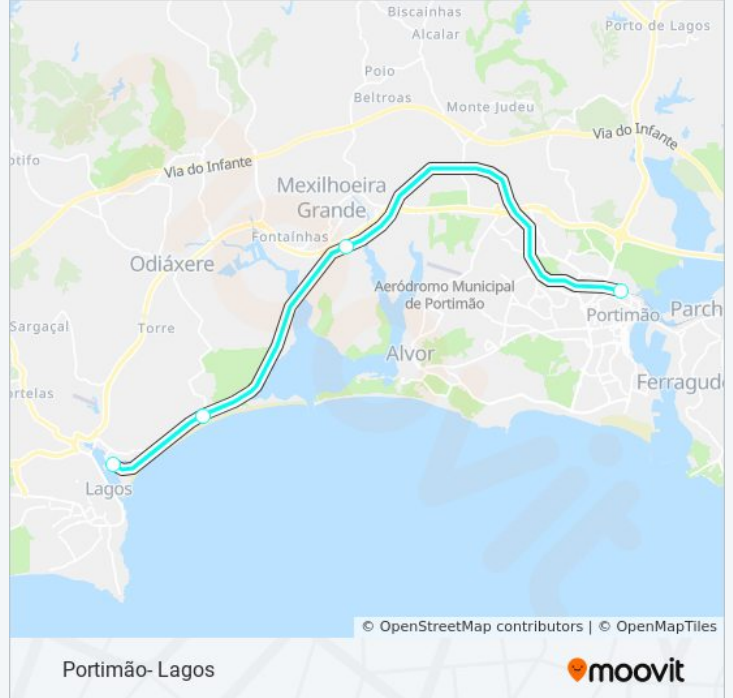

### Sentido: Portimão- Lagos

4 paragens

[VER HORÁRIO DA LINHA](#)

Portimão

Mexilhoeira Grande

Meia Praia

Estação De Lagos

## Sentido: Vila Real De St. António- Faro

14 paragens

[VER HORÁRIO DA LINHA](#)

Vila Real De Santo António  
Monte Gordo  
Castro Marim  
Cacela  
Conceição  
Porta Nova  
Tavira  
Luz  
Livramento  
Fuzeta  
Estação De Comboio Fuzeta A  
Estação Ferroviária De Olhão  
Bom João  
Faro