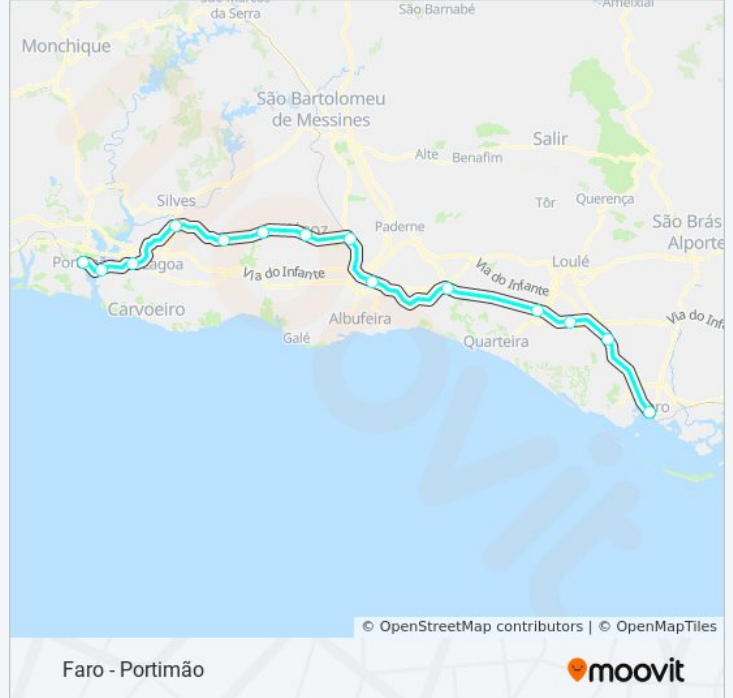

Faro - Portimão

Sentido: Faro- Vila Real De St. António

14 paragens

[VER HORÁRIO DA LINHA](#)

Faro
Bom João
Estação Ferroviária De Olhão
Estação De Comboio Fuzeta A
Fuseta
Livramento
Luz
Tavira
Porta Nova
Conceição
Cacela
Castro Marim
Monte Gordo
Vila Real De Santo António

CP comboio - Horários

Faro- Vila Real De St. António - Horário da rota:

Segunda-feira	07:50 - 22:12
Terça-feira	07:50 - 22:12
Quarta-feira	07:50 - 22:12
Quinta-feira	07:50 - 22:12
Sexta-feira	07:50 - 22:12
Sábado	07:50 - 22:12
Domingo	07:50 - 22:12

CP comboio - Informações

Direção: Faro- Vila Real De St. António

Paragens: 14

Duração da viagem: 50 min

Resumo da linha: