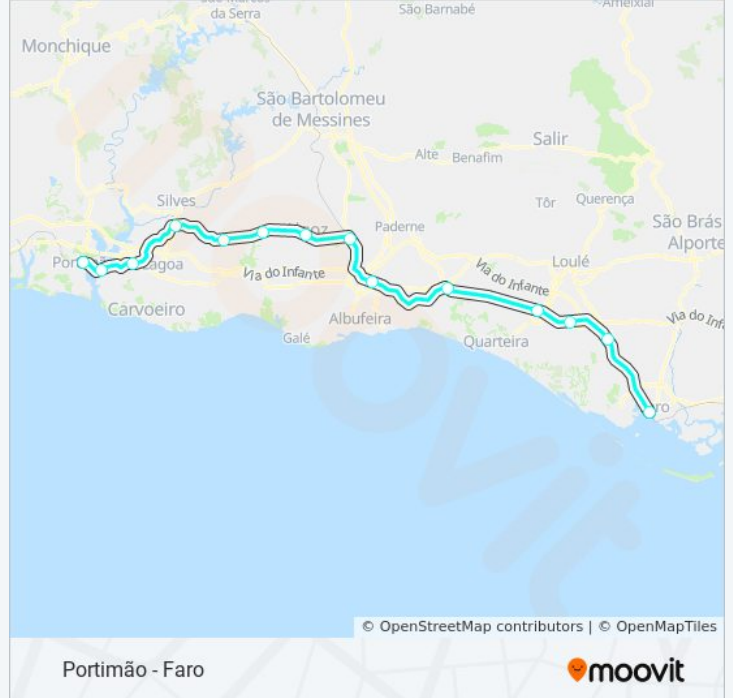

### Sentido: Portimão - Faro

14 paragens

[VER HORÁRIO DA LINHA](#)

Portimão  
Ferragudo  
Estombar - Lagoa  
Silves  
Poço Barreto  
Alcantrilha  
Algoz  
Tunes  
Albufeira- Ferreiras  
Boliquireime  
Loulé  
Almancil  
Parque Das Cidades  
Faro

### CP comboio - Informações

**Direção:** Portimão - Faro

**Paragens:** 14

**Duração da viagem:** 59 min

**Resumo da linha:**

Portimão - Faro

### Sentido: Portimão- Lagos

4 paragens

[VER HORÁRIO DA LINHA](#)

Portimão

Mexilhoeira Grande

Meia Praia

Estação De Lagos

## Sentido: Vila Real De St. António- Faro

14 paragens

[VER HORÁRIO DA LINHA](#)

Vila Real De Santo António  
Monte Gordo  
Castro Marim  
Cacela  
Conceição  
Porta Nova  
Tavira  
Luz  
Livramento  
Fuzeta  
Estação De Comboio Fuzeta A  
Estação Ferroviária De Olhão  
Bom João  
Faro