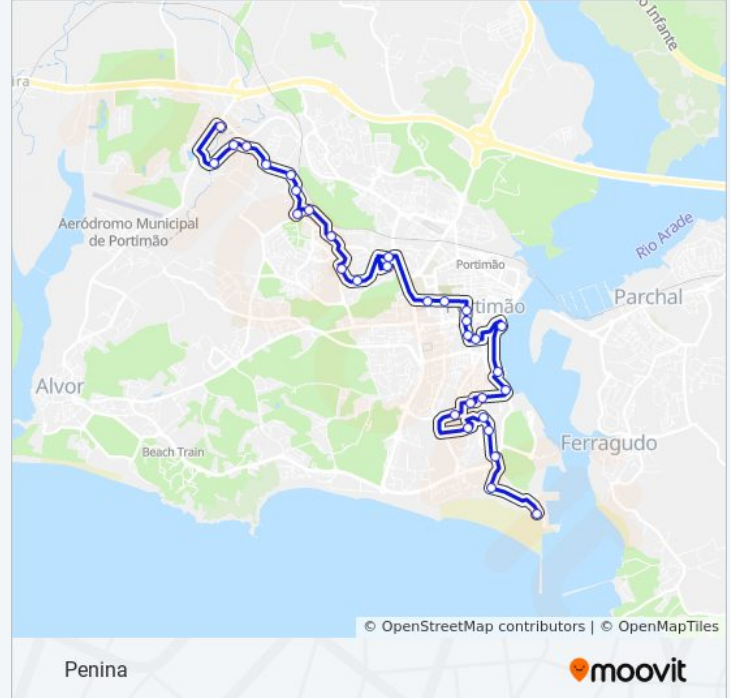

Largo Do Dique

Emarp

Avenida Zeca Afonso, 10

Praceta Major David Neto, 4

Rua Mouzinho De Albuquerque, 26

Mercado

Avenida São João De Deus, 2

Rua Da Pedra, 122

Mergulhao

Avenida Luís Vaz De Camões, 5

Ji/Eb1 P. Mour./ Eb 2,3 J.Fialho

Rua Da Pedra, 30

Rua Do Clube Da Pedra Mourinha, 18

Rua Do Clube Da Pedra Mourinha, 23

Urb. Jovevi

Sesmaria

Sesmaria De Baixo

Vale Das Hortas (Cruz)

Vale Das Hortas I

Vale Das Hortas

Penina

Os horários e mapas de rotas de autocarro de(o) 11 estão disponíveis num PDF off-line em moovitapp.com. Utilize o [App Moovit](#) para ver os horários em tempo real de autocarros, comboios, metro bem como as instruções passo a passo para todos os transportes públicos de(o) Portimão

[Acerca do Moovit](#) • [Soluções MaaS](#) • [Países suportados](#) • [Comunidade Mooviter](#)

© 2023 Moovit - Todos os direitos reservados

Verificar horários d e chegada