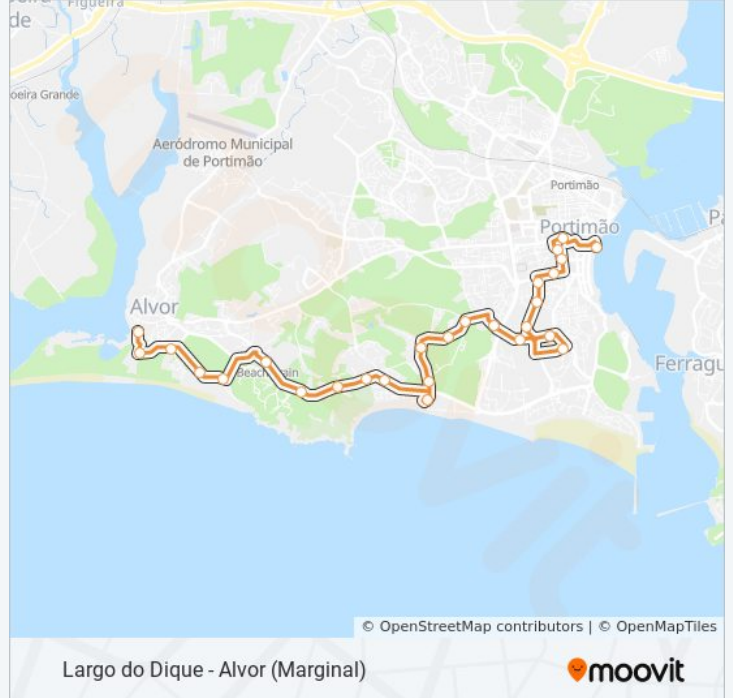

Largo Do Dique
Estrada Do Alvor, 12
Portimonense
Avenida Zeca Afonso, 10
Auditorio
Avenida Do Brasil, P3
Rua Pereira De Sousa, 2
Avenida Do Brasil, 8
Sec. Poeta Ant. Aleixo
Eb 2, 3 Martinho Castelo Branco
Campo Do Jogos
Rua Jaime Palhinha, C
Avenida João Paulo Ii, 2
Rua Da Ami, 37
Rua Dos Salgueiros, 18
Praia Do Vau (Cruzamento)
Praia Do Vau
Praceta Alves Redol, 20
Vau Costa
Facho

14 autocarro - Informações

Direção: Alvor (Marginal)

Paragens: 27

Duração da viagem: 28 min

Resumo da linha:

Praia

Sítio Do Ribeiro

Torre C

Hotel Dom Joao II

Dunas Alvor

Complexo Desportivo

Alvor Marginal

Sentido: Largo Do Dique

27 paragens

[VER HORÁRIO DA LINHA](#)

Alvor Marginal

Vau Costa

Praceta Alves Redol, 23

Praia Do Vau

Praia Do Vau (Cruzamento)

Rua Dos Salgueiros, 18

Rua Da Ami, 37

Avenida João Paulo II, 2

Rua Jaime Palhinha, C