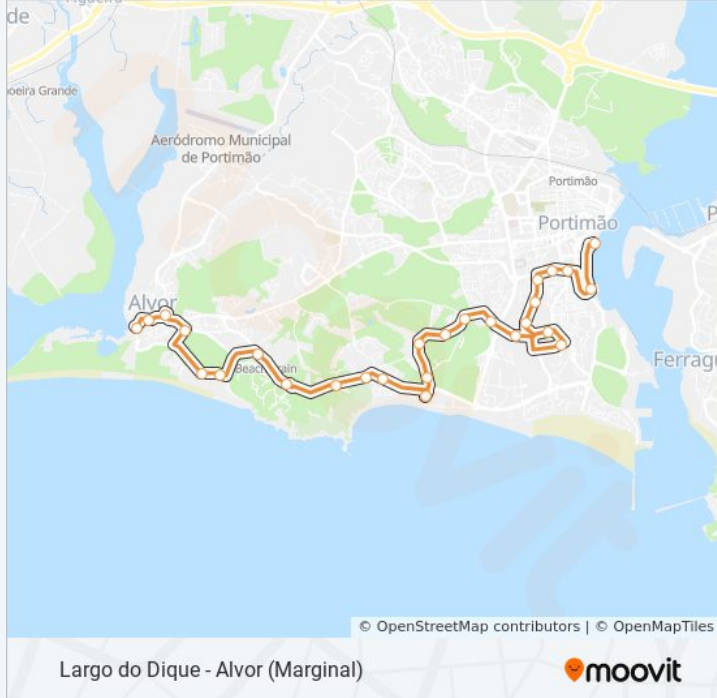

14 autocarro - Informações

Direção: Alvor (Marginal)

Paragens: 27

Duração da viagem: 28 min

Resumo da linha:

Praia

Sítio Do Ribeiro

Torre C

14 autocarro - Informações

Direção: Largo Do Dique

Paragens: 27

Duração da viagem: 26 min

Resumo da linha:

Sec. Poeta Ant. Aleixo

Eb 2, 3 Martinho Castelo Branco

Avenida Do Brasil, 8

Rua Pereira De Sousa, 2

Avenida Do Brasil, P3

Avenida Miguel Bombarda, 11

Avenida Miguel Bombarda, 11

Clube Naval

Largo Do Dique

Os horários e mapas de rotas de autocarro de(o) 14 estão disponíveis num PDF off-line em moovitapp.com. Utilize o [App Moovit](#) para ver os horários em tempo real de autocarros, comboios, metro bem como as instruções passo a passo para todos os transportes públicos de(o) Portimão