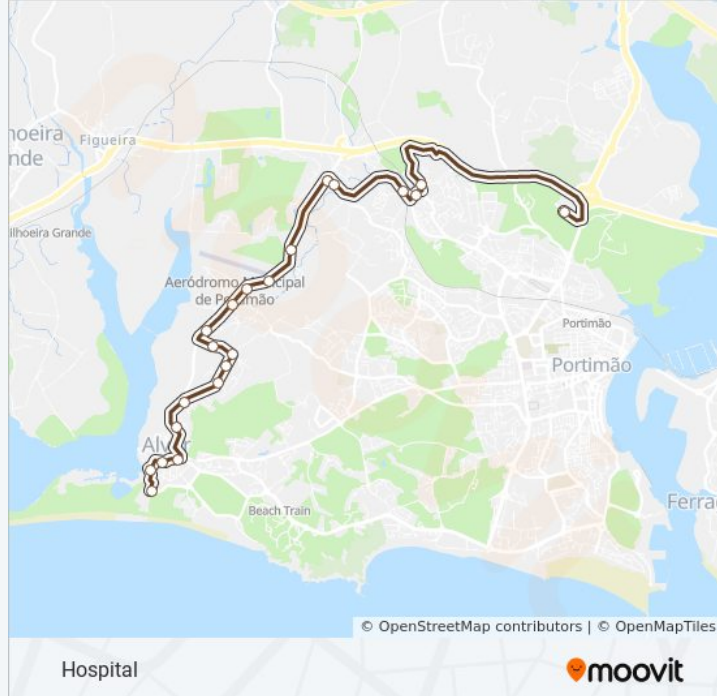

15 autocarro - Informações

Direção: Hospital

Paragens: 21

Duração da viagem: 23 min

Resumo da linha:

Rua Poeta António Aleixo, 13

Santinha

Hospital

Sentido: Hospital - Companheira

24 paragens

[VER HORÁRIO DA LINHA](#)

Complexo Desportivo

Alvor Marginal

Eb1 Alvor

Alvor Centro

Rua Do Rossio De São Pedro, 5