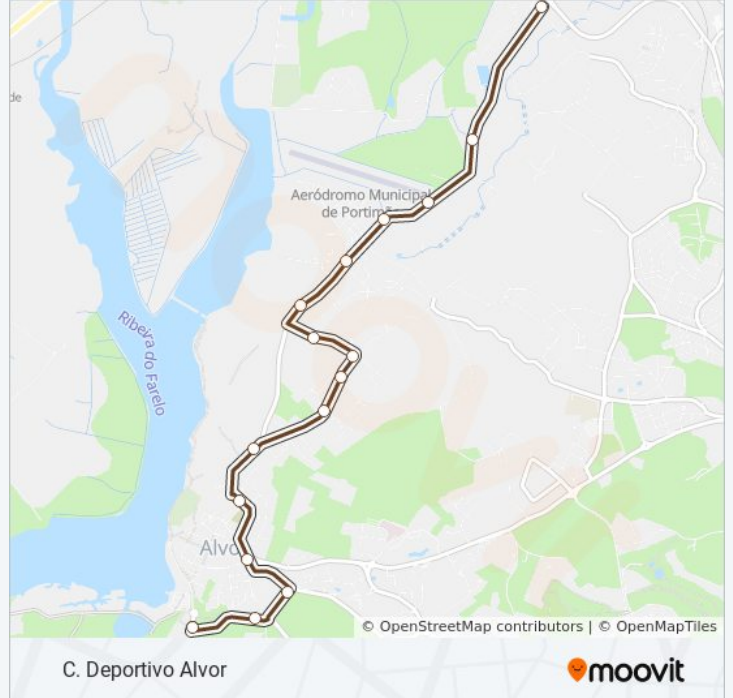

Sentido: Companheira - C. Deportivo Alvor

24 paragens

[VER HORÁRIO DA LINHA](#)

Rua Dos Operários, 21
Rua Francisco Monteiro, 16
Bom Retiro
Hospital
Santinha
Rua Poeta António Aleixo, 15
Rua Poeta António Aleixo, 1
Colegio Da Penina
Igreja Da Penina
Estrada De Montes De Alvor
Aeroporto
Montes De Alvor
Rua Da Cruz, 1
Rua Júlio Amaro, 59
Rua Júlio Amaro, 59
Lodeira Nova/Pedregais
Pedregais
E. Lourenco

15 autocarro - Horários

Companheira - C. Deportivo Alvor - Horário da rota:

Segunda-feira	07:52 - 18:12
Terça-feira	07:52 - 18:12
Quarta-feira	07:52 - 18:12
Quinta-feira	07:52 - 18:12
Sexta-feira	07:52 - 18:12
Sábado	Não Operacional
Domingo	Não Operacional

15 autocarro - Informações

Direção: Companheira - C. Deportivo Alvor

Paragens: 24

Duração da viagem: 28 min

Resumo da linha: