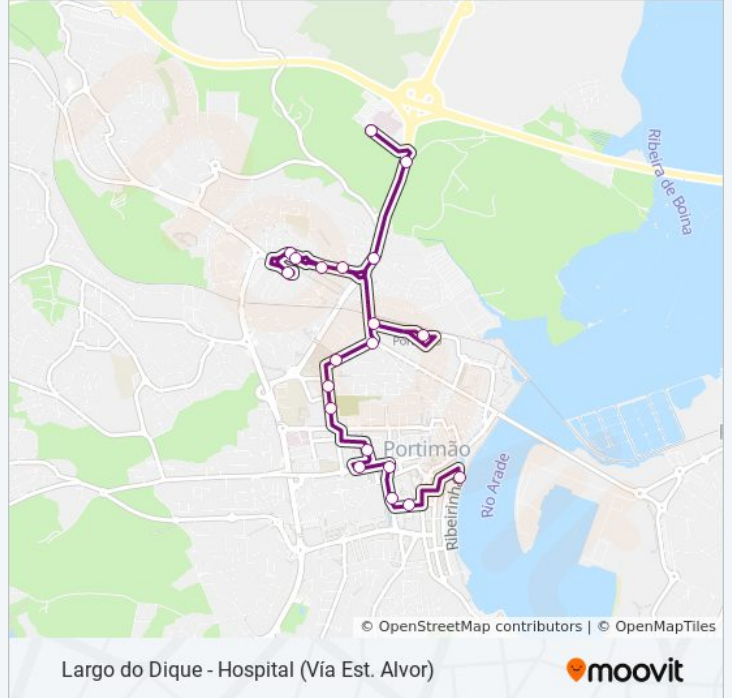

A linha 31 (autocarro) - Largo do Dique - Hospital (Vía Est. Alvor) tem 2 rotas. Nos dias de semana, os horários em que está operacional são:

(1) Hospital: 07:00 - 19:00(2) Largo Do Dique: 07:24 - 19:24

### Sentido: Hospital

20 paragens

[VER HORÁRIO DA LINHA](#)

Largo Do Dique  
Emarp  
Avenida Zeca Afonso, 10  
Praceta Major David Neto, 4  
Estrada Do Alvor, 76  
Rua Das Hortas  
Amaro Da Costa  
Estacao De Bombeiros  
Rua Agostinho Da Silva, 3  
Largo De Gil Eanes, 20  
Rua Cruz Da Pedra, 10  
Estrada De Monchique, 23a  
Rua Comandante Cândido José Francisco Da Silva, 1  
Cracep  
Adubopar  
Retail Center  
Rua Comandante Cândido José Francisco Da Silva, 11  
Cardosas  
Rot. Hospital

### 31 autocarro - Informações

**Direção:** Hospital

**Paragens:** 20

**Duração da viagem:** 15 min

**Resumo da linha:**

Hospital

Largo do Dique - Hospital (Via Est. Alvor)

### Sentido: Largo Do Dique

15 paragens

[VER HORÁRIO DA LINHA](#)

Hospital

Rot. Hospital

Cardosas

lefp

Parque De Feiras