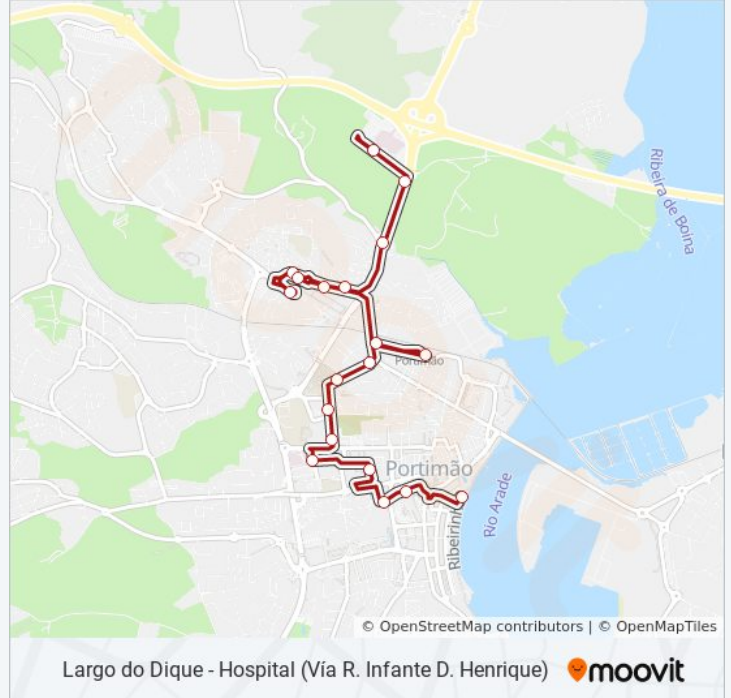

## Largo do Dique - Hospital (Vía R. Infante D. Henrique)

[Ver No Modo Website](#)

A linha 32 (autocarro) - Largo do Dique - Hospital (Vía R. Infante D. Henrique) tem 2 rotas. Nos dias de semana, os horários em que está operacional são:

(1) Hospital: 07:30 - 19:30(2) Largo Do Dique: 07:45 - 19:45

Utilize a aplicação Moovit para encontrar a estação de autocarro (32) perto de si e descubra quando é que vai chegar o próximo autocarro de 32.

**Sentido: Hospital**

13 paragens

[VER HORÁRIO DA LINHA](#)

Largo Do Dique  
Rua Júdice Biker, 37  
Praça Manuel Teixeira Gomes, 5  
Rua Serpa Pinto, 23  
Rua Infante Dom Henrique, 25  
Rua Infante Dom Henrique, 126  
Rua Cruz Da Pedra, 10  
Estrada De Monchique, 23a  
Abicada  
Parque De Feiras  
lefp  
Rot. Hospital  
Hospital

### 32 autocarro - Informações

**Direção:** Largo Do Dique

**Paragens:** 19

**Duração da viagem:** 15 min

**Resumo da linha:**

Camara

Largo Do Dique

Os horários e mapas de rotas de autocarro de(o) 32 estão disponíveis num PDF off-line em [moovitapp.com](https://moovitapp.com). Utilize o [App Moovit](#) para ver os horários em tempo real de autocarros, comboios, metro bem como as instruções passo a passo para todos os transportes públicos de(o) Portimão