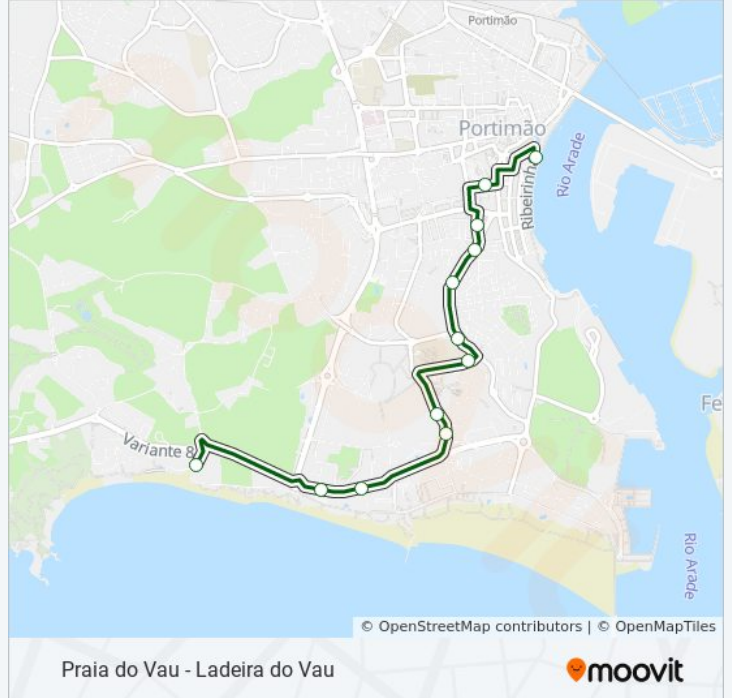

Sentido: Largo Do Dique - Praia Do Vau

12 paragens

[VER HORÁRIO DA LINHA](#)

Largo Do Dique

Emarp

Biblioteca Municipal

Rua General Humberto Delgado, 63

Avenida 25 De Abril, 17

Largo Do Dique - Praia Do Vau - Horário da rota:

Segunda-feira	07:00
Terça-feira	07:00
Quarta-feira	07:00
Quinta-feira	07:00
Sexta-feira	07:00
Sábado	Não Operacional
Domingo	Não Operacional

35 autocarro - Informações

Direção: Largo Do Dique - Praia Do Vau

Paragens: 12

Duração da viagem: 11 min

Resumo da linha:

Sentido: Praia Do Vau - Ladeira Do Vau

36 paragens

[VER HORÁRIO DA LINHA](#)

Praia Do Vau