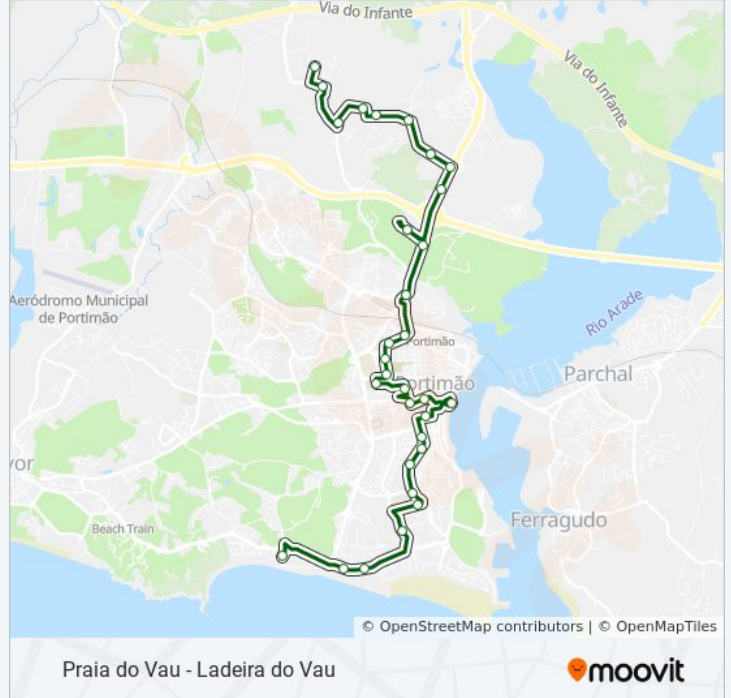

35 autocarro - Informações

Direção: Ladeira Do Vau - Praia Do Vau

Paragens: 31

Duração da viagem: 32 min

Resumo da linha:

Camara

Largo Do Dique

Emarp

Praia Do Vau

Sentido: Largo Do Dique - Ladeira Do Vau

20 paragens

[VER HORÁRIO DA LINHA](#)

Largo Do Dique

Estrada Do Alvor, 76

Rua Das Hortas

Mercado

35 autocarro - Informações

Direção: Largo Do Dique - Ladeira Do Vau

Paragens: 20

Duração da viagem: 20 min

Resumo da linha:

Ladeira

Rua Amadeu De Souza-Cardozo, 17

Rua Álvaro De Ataíde, 40

Direção: Largo Do Dique - Praia Do Vau

Paragens: 12

Duração da viagem: 11 min

Resumo da linha:

Sentido: Praia Do Vau - Ladeira Do Vau

36 paragens

[VER HORÁRIO DA LINHA](#)

Praia Do Vau