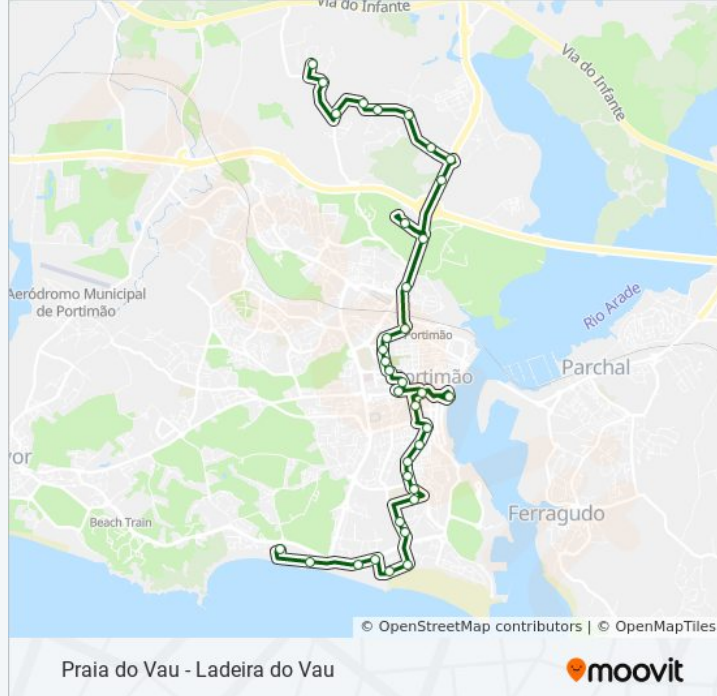

35 autocarro - Informações

Direção: Praia Do Vau - Ladeira Do Vau

Paragens: 36

Duração da viagem: 33 min

Resumo da linha:

Rua Das Hortas

Mercado

Amaro Da Costa

Rua Das Palmeiras, 20a

Quinta Do Malheiro

Malata

Caldeira (Cruz.)

Ladeira

Rua Amadeu De Souza-Cardozo, 17

Rua Álvaro De Ataíde, 40

Sentido: Praia Do Vau - R. Das Hortas

22 paragens

[VER HORÁRIO DA LINHA](#)

Praia Do Vau

H. Presidente

H. Luar

Jardins Da Rocha

Miradouro

Belo Horizonte