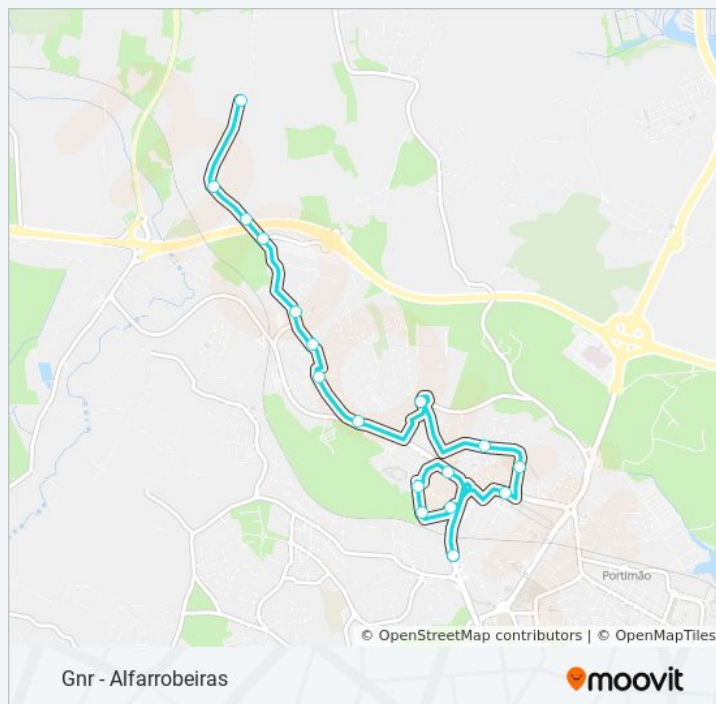

Santinha

Rua Poeta António Aleixo, 101

Viaduto

Estrada Das Alfarrobeiras, 10

Alfarrobeiras

36 autocarro - Horários

Gnr - Alfarrobeiras - Horário da rota:

Segunda-feira	07:00
Terça-feira	07:00
Quarta-feira	07:00
Quinta-feira	07:00
Sexta-feira	07:00
Sábado	Não Operacional
Domingo	Não Operacional

36 autocarro - Informações**Direção:** Gnr - Alfarrobeiras**Paragens:** 17**Duração da viagem:** 15 min**Resumo da linha:****Sentido: Rua Das Hortas - Sec. Poeta Ant. Aleixo**

11 paragens

[VER HORÁRIO DA LINHA](#)