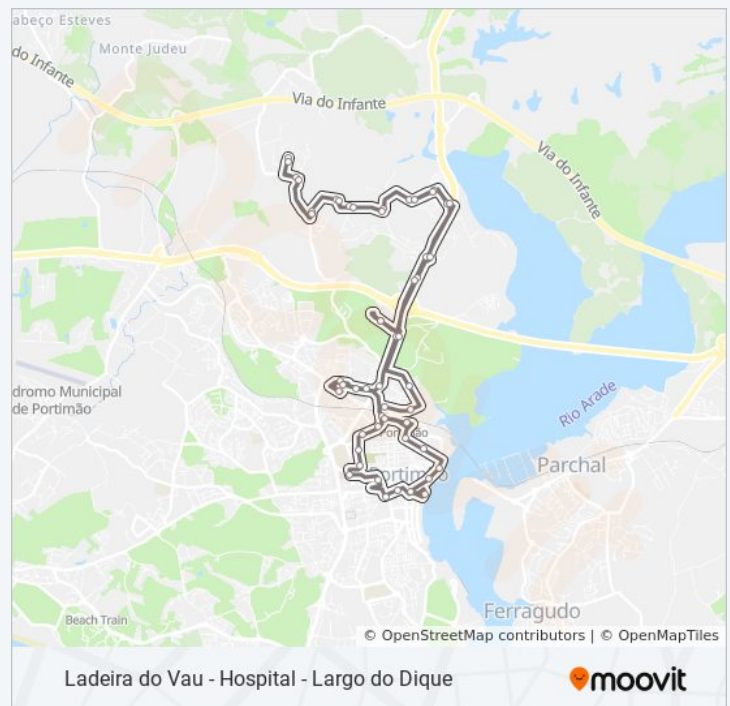

Centro De Saúde

Rua Das Hortas

Portimonense

Camara

Largo Do Dique

Rua Júdice Biker, 37

Praça Manuel Teixeira Gomes, 5

Rua Serpa Pinto, 23

Direção: Ladeira Do Vau

Paragens: 53

Duração da viagem: 51 min

Resumo da linha:

Rua Infante Dom Henrique, 126

Rua Cruz Da Pedra, 10

Estrada De Monchique, 23a

Abicada