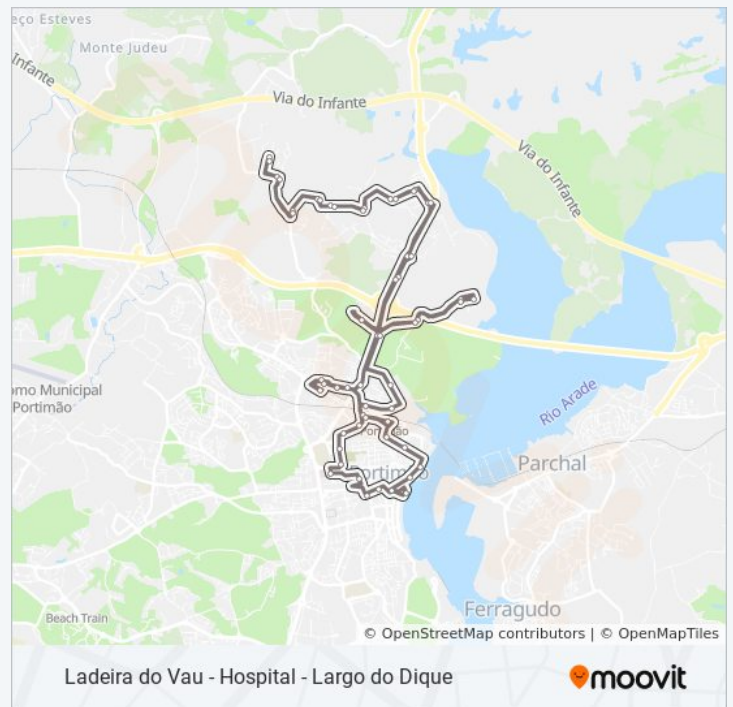

Vendas

Hospital

Rot. Hospital

Cardosas

Rua Comandante Cândido José Francisco Da
Silva, 1

Cracep

Adubopar

Retail Center

Rua Comandante Cândido José Francisco Da
Silva, 11

Estrada De Monchique, 5

Rua Cruz Da Pedra, 10

Largo De Gil Eanes, 33

Eb 2, 3 Prof. José Buisel

Avenida Doutor Francisco Sá Carneiro, B

Avenida Doutor Francisco Sá Carneiro, 7

Centro De Saúde

Rua Das Hortas

Portimonense

Camara

Largo Do Dique

Rua Júdice Biker, 37

Praça Manuel Teixeira Gomes, 5

Rua Serpa Pinto, 23

Rua Infante Dom Henrique, 25

Rua Infante Dom Henrique, 126

Rua Cruz Da Pedra, 10

Estrada De Monchique, 23a

Abicada

Parque De Feiras

lefp

Rot. Hospital

Hospital