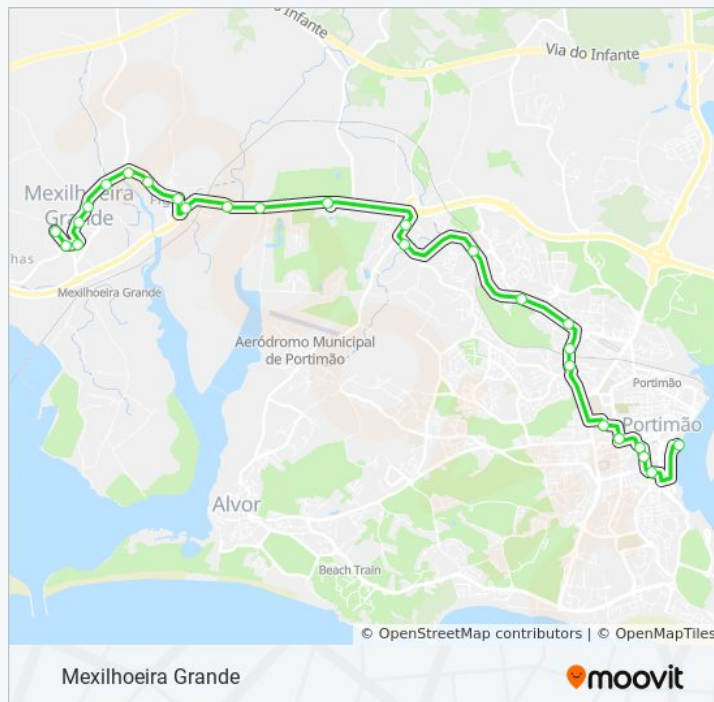

Rua Poeta António Aleixo, 1

Rua Principal, 2

En 125, 82

Pingo Doce

Rua Cidade De Damão, 2a

Centro De Saúde

Eb 1 Major David Neto

Travessa Do Pé Da Cruz, 10

Rua Poeta António Aleixo, 1

Rua Principal, 2

En 125, 82

Pingo Doce

Rua Cidade De Damão, 2a

Centro De Saúde

Eb 1 Major David Neto

Portimonense

Avenida Zeca Afonso, 10

Avenida Miguel Bombarda, 11

Largo Do Dique

21 autocarro - Informações

Direção: Largo Do Dique

Paragens: 26

Duração da viagem: 31 min

Resumo da linha:

Sentido: Largo Do Dique - Mexilhoeira Grande

82 paragens

[VER HORÁRIO DA LINHA](#)

Largo Do Dique

Avenida Zeca Afonso, 10

Praceta Major David Neto, 4

Estrada Do Alvor, 76

Amarao Da Costa