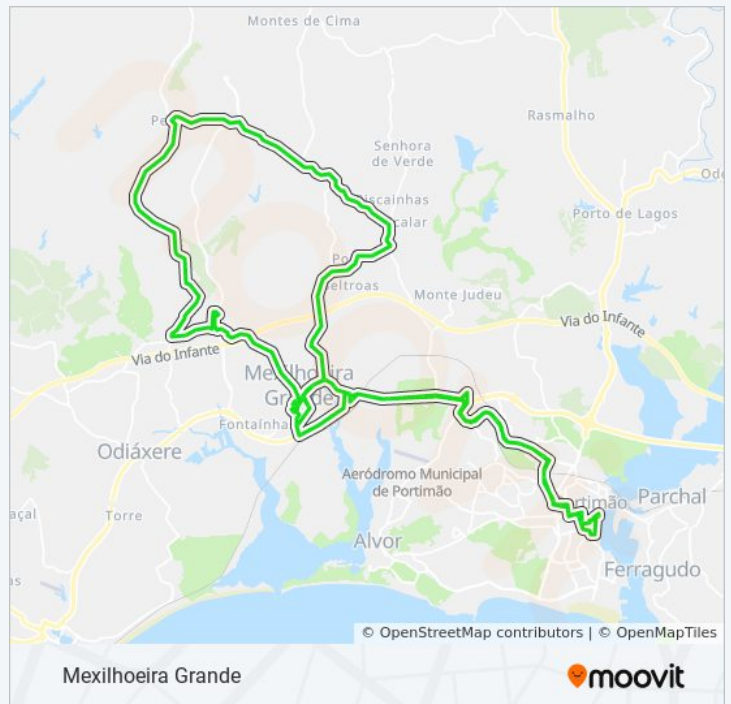

Vidigal Novo

Barrada

Montes Do Tom

Valença De Baixo

Rot. Autódromo

Resumo da linha:

Pereira 2

Pereira 1

Roseiras

Vale De Corgo

Canafechal

Pedras Ruivas

Marinho

Arão

Vale De Fonte

Olhitos