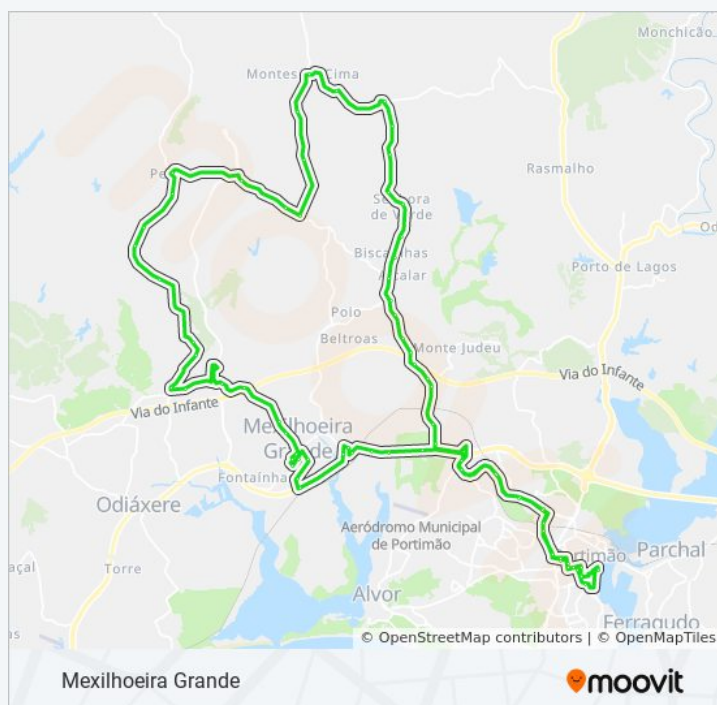

Largo Do Dique - Torre - Mexilhoeira Grande -
Horário da rota:

Segunda-feira	12:30 - 18:05
Terça-feira	12:30 - 18:05
Quarta-feira	12:30 - 18:05
Quinta-feira	12:30 - 18:05
Sexta-feira	12:30 - 18:05
Sábado	Não Operacional
Domingo	Não Operacional

21 autocarro - Informações

Direção: Largo Do Dique - Torre - Mexilhoeira Grande

Paragens: 75

Duração da viagem: 100 min

Resumo da linha:

Montes Canela

Sra. Do Verde

Vale De Botas (Cruz.)

Alagoas

Moinho Novo

Moinho Da Rocha

Terra Velha

Montes De Cima

Ribeiro Do Pereiro

Vale Das Eiras

Descampadinho