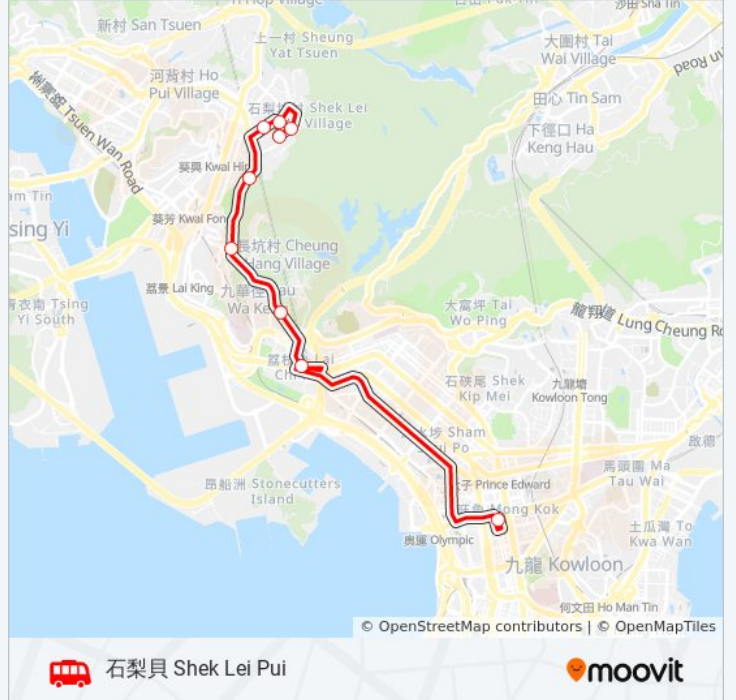

朗豪坊公共小巴總站 Langham Place Public Light Bus Terminus

饒宗頤文化館 Jao Tsung-I Academy

鐘山台 Chung Shan Terrace

華員邨 Wah Yuen Chuen

葵涌業成街 Yip Shing Street Kwai Chung

雍雅軒 the Apex

葵涌花園 Kwai Chung Fa Yuen

石籬邨第11座 Block 11 Shek Lei Estate

石籬邨第8座 Block 8 Shek Lei Estate

巴士旺角(朗豪坊) - 石梨貝的服務時間表

往石梨貝 Shek Lei Pui方向的時間表

星期日	24小时
星期一	24小时
星期二	24小时
星期三	24小时
星期四	24小时
星期五	24小时
星期六	24小时

巴士旺角(朗豪坊) - 石梨貝的資訊

方向: 石梨貝 Shek Lei Pui

站點數量: 9

行車時間: 25 分

途經車站:

你可以在moovitapp.com下載巴士旺角(朗豪坊) - 石梨貝的PDF服務時間表和線路圖。使用[Moovit 應用程式](#)查詢香港的巴士到站時間、列車時刻表以及公共交通出行指南。

[關於Moovit](#) · [MaaS解決方案](#) · [城市列表](#) · [Moovit社群](#)

© 2024 Moovit - 保留所有權利

查看實時到站時間