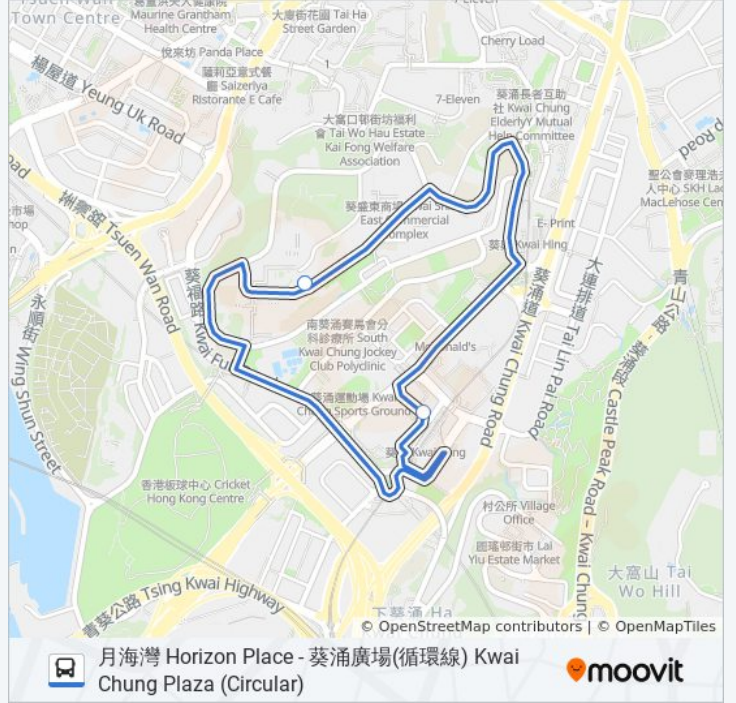

你可以在moovitapp.com下載巴士NR413的PDF服務時間表和線路圖。使用 [Moovit 應用程式](#) 查詢香港的巴士到站時間、列車時刻表以及公共交通出行指南。

[關於Moovit](#) · [MaaS解決方案](#) · [城市列表](#) · [Moovit社群](#)

© 2024 Moovit - 保留所有權利

查看實時到站時間