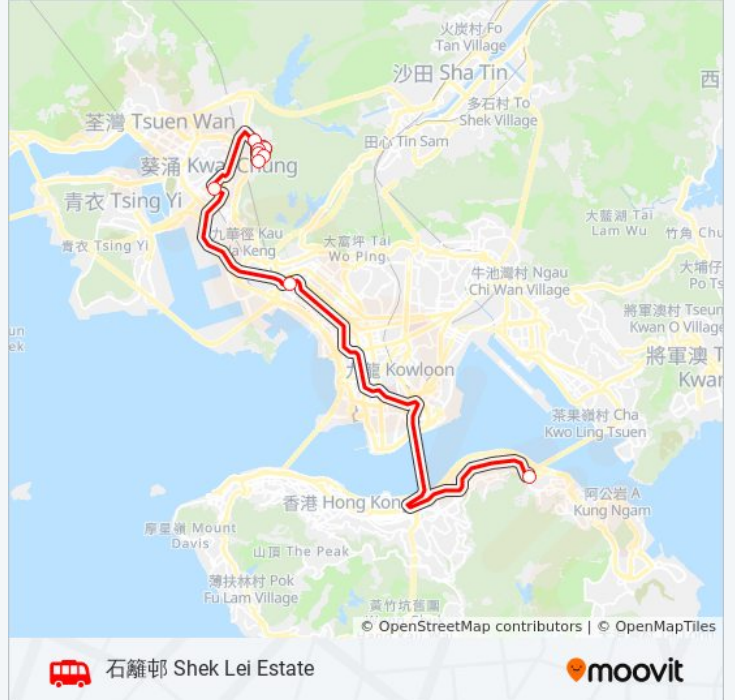

## 方向: 石籬邨 Shek Lei Estate

9 站

[查看服務時間表](#)

海光街 Hoi Kwong Street

泓景臺 Banyan Gardens

葵涌廣場 Kwai Chung Plaza

藍田街 Lam Tin Street

和宜合道110號 No. 110 Wo Yi Hop Rd.

## 巴士鯪魚涌 - 石籬邨的服務時間表

往石籬邨 Shek Lei Estate方向的時間表

星期日	無服務
星期一	17:30 - 19:30
星期二	17:30 - 19:30
星期三	17:30 - 19:30
星期四	17:30 - 19:30
星期五	無服務
星期六	無服務

## 巴士鯪魚涌 - 石籬邨的資訊

方向: 石籬邨 Shek Lei Estate

站點數量: 9

行車時間: 35 分

途經車站:

你可以在moovitapp.com下載巴士鯪魚涌 - 石籬邨的PDF服務時間表和線路圖。使用[Moovit 應用程式](#)查詢香港的巴士到站時間、列車時刻表以及公共交通出行指南。

[關於Moovit](#) · [MaaS解決方案](#) · [城市列表](#) · [Moovit社群](#)