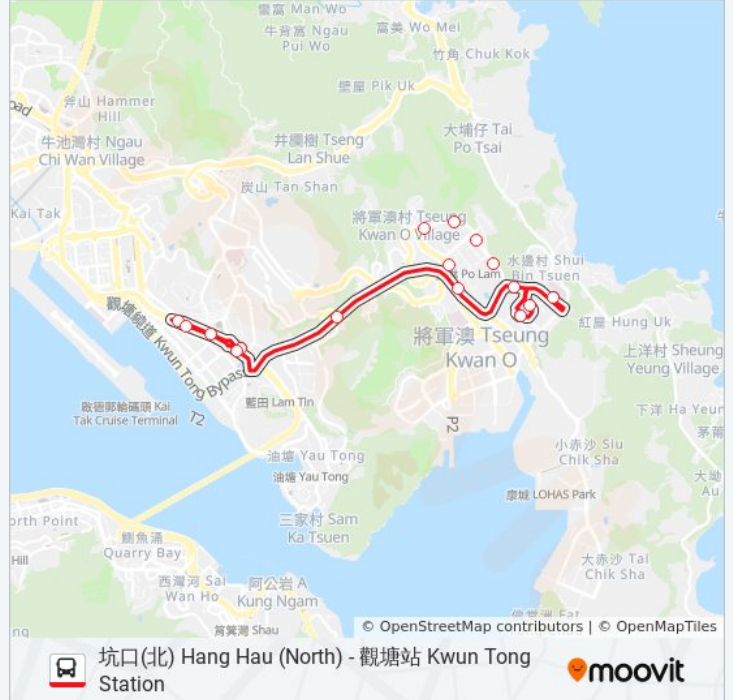

欣明苑 Yan Ming Court

英明苑 Ying Ming Court

寶仁樓 Po Yan House

茵怡花園 Verbena Heights

寶康公園 Po Hong Park

將軍澳隧道轉車站 Tseung Kwan O Tunnel Bus Interchange

觀塘站 Kwun Tong Station

創紀之城 Millennium City

牛頭角站 Ngau Tau Kok Station

觀塘市中心 Kwun Tong Town Centre

巴士98B的服務時間表

往觀塘市中心 Kwun Tong Town Centre方向的時間表

| | |
|-----|---------------|
| 星期日 | 無服務 |
| 星期一 | 07:00 - 08:00 |
| 星期二 | 07:00 - 08:00 |
| 星期三 | 07:00 - 08:00 |
| 星期四 | 07:00 - 08:00 |
| 星期五 | 07:00 - 08:00 |
| 星期六 | 07:00 - 08:00 |

巴士98B的資訊

方向: 觀塘市中心 Kwun Tong Town Centre

站點數量: 15

行車時間: 26 分

途經車站:

你可以在moovitapp.com下載巴士98B的PDF服務時間表和線路圖。使用 [Moovit 應用程式](#) 查詢香港的巴士到站時間、列車時刻表以及公共交通出行指南。

[關於Moovit](#) · [MaaS解決方案](#) · [城市列表](#) · [Moovit社群](#)