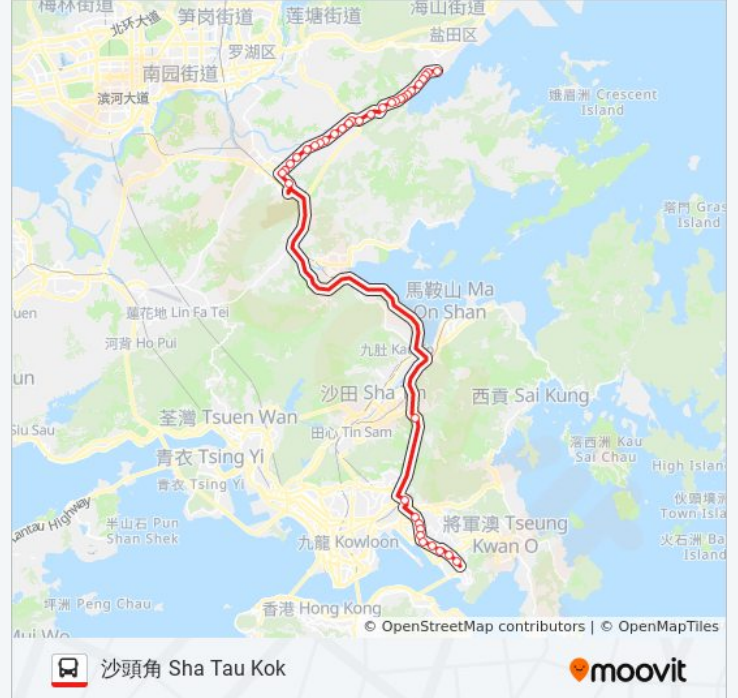

## 巴士277A的資訊

方向: 沙頭角 Sha Tau Kok

站點數量: 38

行車時間: 107 分

途經車站:

大塘湖 Tai Tong Wu

磚窰 Chun Yiu

萊洞 Loi Tung

萬屋邊 Man Uk Pin

禾坑 Wo Hang

大朗 Tai Long

麻雀嶺 MA Tseuk Leng

石橋頭 Shek Kiu Tau

鹽灶下 Yim Tso Ha

南涌 Nam Chung

沙頭角診所 Sha Tau Kok Clinic

塘肚 Tong To

新村 San Tsuen

木棉頭 Muk Min Tau

担水坑 Tam Shui Hang

沙頭角總站 Sha Tau Kok B/T