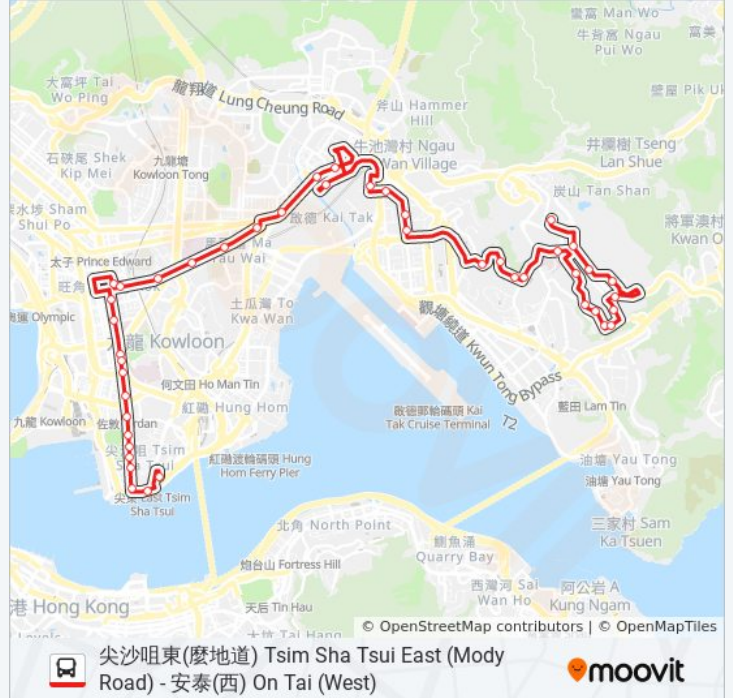

秀逸樓 Sau Yat House

秀安樓 Sau on House

秀明樓 Sau Ming House

上秀茂坪 Upper Sau Mau Ping

秀暉樓 Sau Fai House

寶達邨 Po Tat Estate

善達樓 Sin Tat House

愛達樓 Oi Tat House

錦泰樓 Kam Tai House

安泰(西)(和泰樓) on Tai (West)(Wo Tai House)

你可以在moovitapp.com下載巴士N213的PDF服務時間表和線路圖。使用 [Moovit 應用程式](#) 查詢香港的巴士到站時間、列車時刻表以及公共交通出行指南。

[關於Moovit](#) · [MaaS解決方案](#) · [城市列表](#) · [Moovit社群](#)

© 2023 Moovit - 版權所有