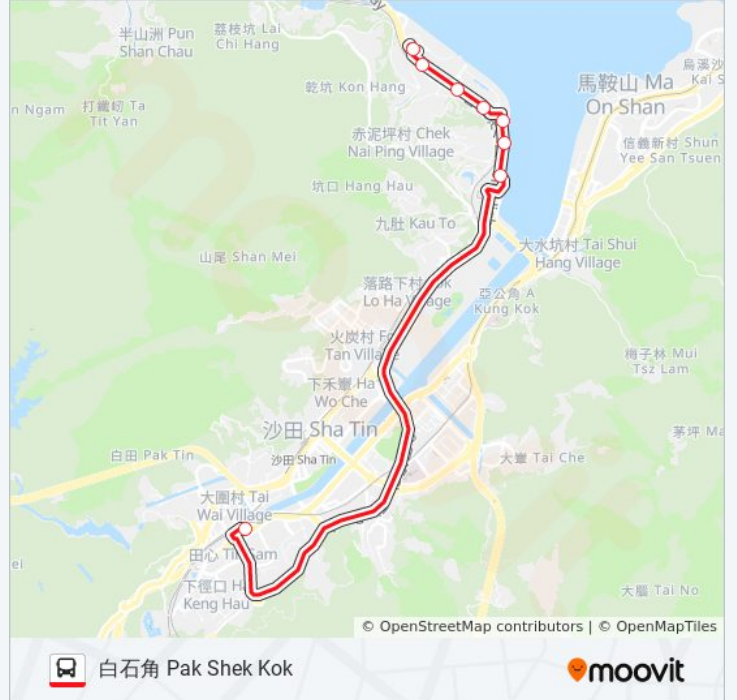

巴士82D的資訊

方向: 大圍站 Tai Wai Station

站點數量: 10

行車時間: 25 分

途經車站:

方向: 白石角 Pak Shek Kok

8 站

[查看服務時間表](#)

巴士82D的服務時間表

往白石角 Pak Shek Kok方向的時間表

星期日	無服務
星期一	08:40 - 18:45
星期二	08:40 - 18:45
星期三	08:40 - 18:45
星期四	08:40 - 18:45
星期五	08:40 - 18:45
星期六	無服務

巴士82D的資訊

方向: 白石角 Pak Shek Kok

站點數量: 8

行車時間: 25 分

途經車站: